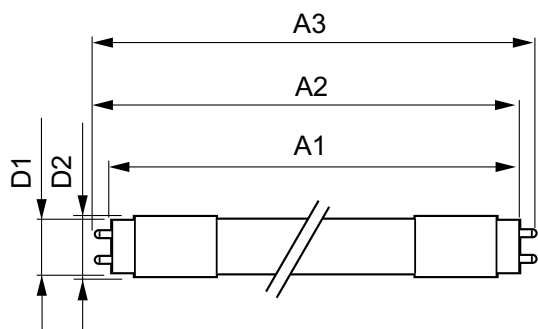

MASTER LEDtube EM/Mains

Mechanical and Housing

Délka výrobku 600 mm

Approval and Application

Štítek energetické účinnosti (EEL) A++

Výrobek šetřící energii Yes

Značky schválení CE marking RoHS compliance KEMA Keur certificate

Číslování – balení v krabici 10

Materiál č. (12NC) 929001307102

Celková hmotnost (kus) 0,150 kg

Varování a bezpečnost

• POZNÁMKY: Celkovou energetickou účinnost a rozptyl světla jakékoli instalace využívající tyto světelné zdroje určuje design instalace.

Rozměrové výkresy

TLED 220-240V 8W-18W 1050lm 4000K G13

Product	D1	D2	A1	A2	A3
MAS LEDtube 600mm HO 8W840 T8	25,78 mm	28 mm	588,5 mm	595,5 mm	602,5 mm

Fotometrické údaje

LEDtube 600mm HO 8W840 T8

MASTER LEDtube EM/Mains