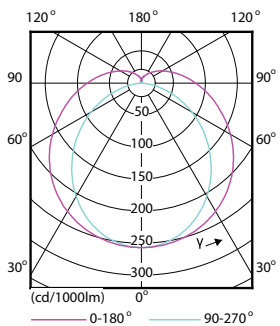

Číslování – balení v krabici 10

Materiál č. (12NC) 929001307102

Celková hmotnost (kus) 0,150 kg

Varování a bezpečnost

• POZNÁMKY: Celkovou energetickou účinnost a rozptyl světla jakékoli instalace využívající tyto světelné zdroje určuje design instalace.

Rozměrové výkresy

TLED 220-240V 8W-18W 1050lm 4000K G13

Product	D1	D2	A1	A2	A3
MAS LEDtube 600mm HO 8W840 T8	25,78 mm	28 mm	588,5 mm	595,5 mm	602,5 mm

Fotometrické údaje

LEDtube 600mm HO 8W840 T8

MASTER LEDtube EM/Mains