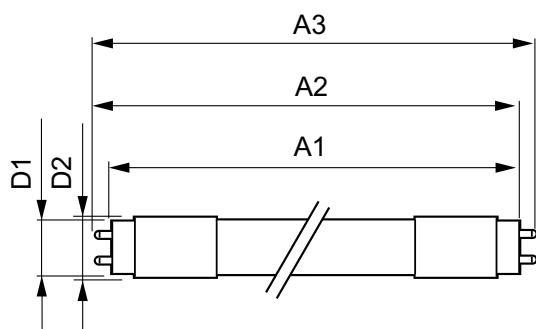

Mechanical and Housing	
Délka výrobku	600 mm

Approval and Application	
Výrobek šetřící energií	Yes

MASTER LEDtube EM/Mains

Štítek energetické účinnosti (EEL)	A++
Značky schválení	CE marking RoHS compliance KEMA Keur certificate
Spotřeba energie kWh/1000 h	8 kWh
Product Data	
Úplný kód výrobku	871869669749800
Objednávací název produktu	MAS LEDtube 600mm HO 8W840 T8

- POZNÁMKY: Celkovou energetickou účinnost a rozptyl světla jakékoli instalace využívající tyto světelné zdroje určuje design instalace.

Rozměrové výkresy

TLED 220-240V 8W-18W 1050lm 4000K G13

Product	D1	D2	A1	A2	A3
MAS LEDtube 600mm HO 8W840 T8	25.78 mm	28 mm	588.5 mm	595.5 mm	602.5 mm