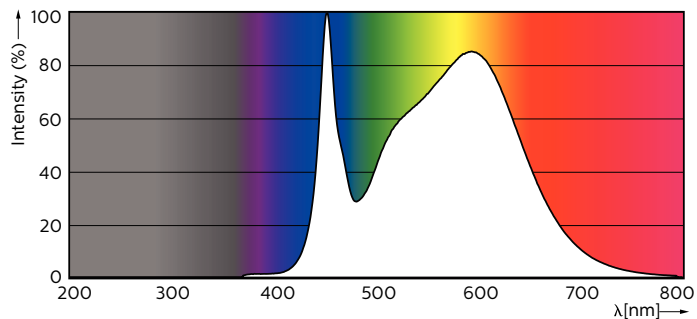

Fotometrické údaje

MASTER LEDtube EM/Mains

Fotometrické údaje

Životnost