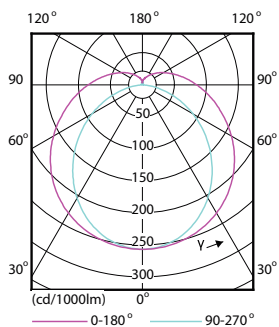

- POZNÁMKY: Celkovou energetickou účinnost a rozptyl světla jakékoli instalace využívající tyto světelné zdroje určuje design instalace.

Rozměrové výkresy

TLED 220-240V 8W-18W 1050lm 4000K G13

Product	D1	D2	A1	A2	A3
MAS LEDtube 600mm HO 8W840 T8	25.78 mm	28 mm	588.5 mm	595.5 mm	602.5 mm

Fotometrické údaje

MASTER LEDtube EM/Mains

Fotometrické údaje

Životnost