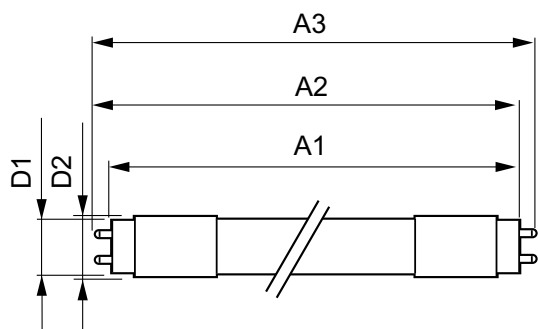

MASTER LEDtube EM/Mains

Mechanical and Housing

Délka výrobku 600 mm

Approval and Application

Štítek energetické účinnosti (EEL) A++

Výrobek šetřící energii Yes

Značky schválení CE marking RoHS compliance KEMA Keur certificate

Číslování – balení v krabici 10

Materiál č. (12NC) 929001307002

Celková hmotnost (kus) 0,150 kg

Varování a bezpečnost

• POZNÁMKY: Celkovou energetickou účinnost a rozptyl světla jakékoli instalace využívající tyto světelné zdroje určuje design instalace.

Rozměrové výkresy

TLED 220-240V 8W-18W 1000lm 3000K G13

Product	D1	D2	A1	A2	A3
MAS LEDtube 600mm HO 8W830 T8	25,78 mm	28 mm	588,5 mm	595,5 mm	602,5 mm

Fotometrické údaje

LEDtube 600mm HO 8W830 T8

MASTER LEDtube EM/Mains