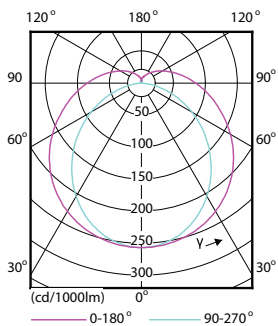

Rozměrové výkresy

TLED 220-240V 8W-18W 1000lm 3000K G13

Product	D1	D2	A1	A2	A3
MAS LEDtube 600mm HO 8W830 T8	25,78 mm	28 mm	588,5 mm	595,5 mm	602,5 mm

Fotometrické údaje

LEDtube 600mm HO 8W830 T8

MASTER LEDtube EM/Mains