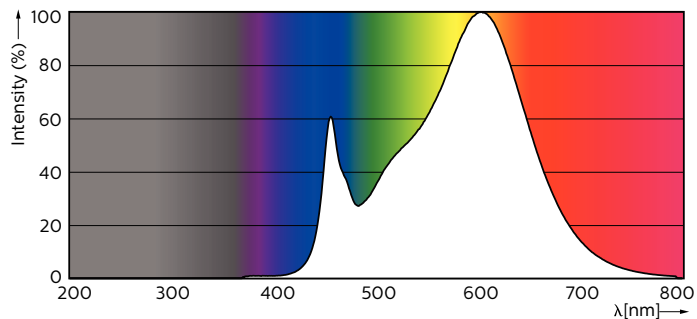

MASTER LEDtube EM/Mains

Fotometrické údaje