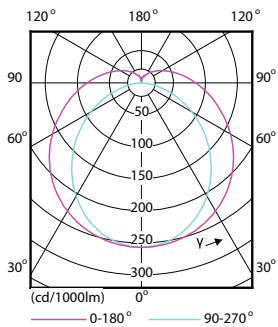

Fotometrické údaje

General Uniform Lighting