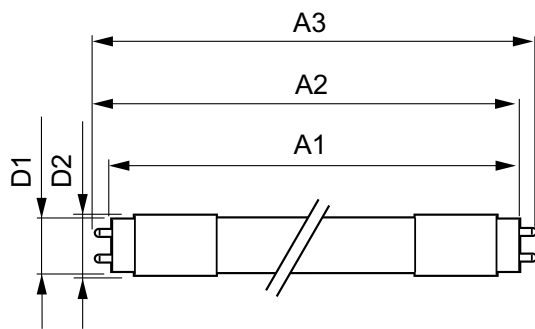

Mechanical and Housing	
Délka výrobku	600 mm

Approval and Application	
Výrobek šetřící energií	Yes

MASTER LEDtube EM/Mains

Štítek energetické účinnosti (EEL)	A++
Značky schválení	CE marking RoHS compliance KEMA Keur certificate
Spotřeba energie kWh/1000 h	8 kWh
Product Data	
Úplný kód výrobku	871869669747400
Objednávací název produktu	MAS LEDtube 600mm HO 8W830 T8

- POZNÁMKY: Celkovou energetickou účinnost a rozptyl světla jakékoli instalace využívající tyto světelné zdroje určuje design instalace.

Rozměrové výkresy

TLED 220-240V 8W-18W 1000lm 3000K G13

Product	D1	D2	A1	A2	A3
MAS LEDtube 600mm HO 8W830 T8	25.78 mm	28 mm	588.5 mm	595.5 mm	602.5 mm