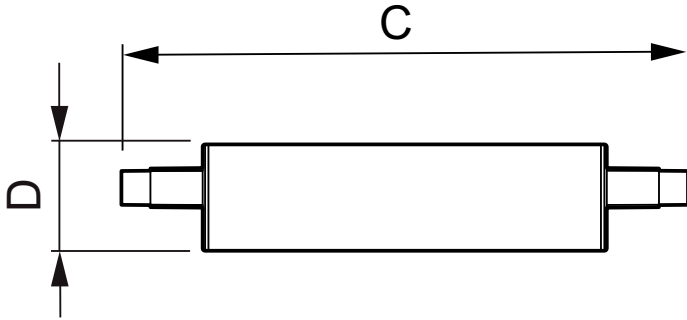

CorePro LEDlinear MV

Číslování – balení v krabici	10
Materiál č. (12NC)	929001243802
Celková hmotnost (kus)	0.095 kg

Rozměrové výkresy

Linear 220V 15W-100W1500lm 4000K R7S Dim