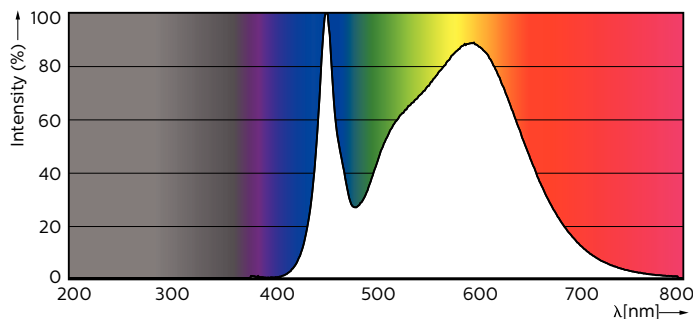

LEDtube PLC 100mm 9W G24Q-3 840 1000lm