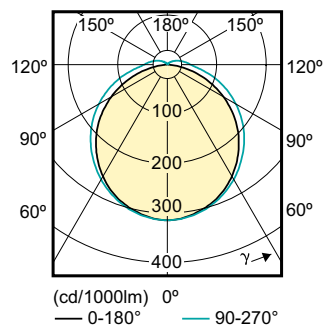

CorePro LED PLC

Spotřeba energie kWh/1000 h	12 kWh
Product Data	
Úplný kód výrobku	871869654117300
Objednávací název produktu	CorePro LED PLC CorePro LED PLC 9W 840 4P G24q-3
EAN/UPC – výrobek	8718696541173

Objednávací kód	54117300
Číslování – počet v balení	1
Číslování – balení v krabici	10
Materiál č. (12NC)	929001200902
Celková hmotnost (kus)	0.088 kg

Rozměrové výkresy

Product	D1	D2	A1	A2	A3
CorePro LED PLC CorePro LED PLC 9W 840 4P G24q-3	24.3 mm	28.4 mm	128.8 mm	148 mm	163.6 mm

Fotometrické údaje