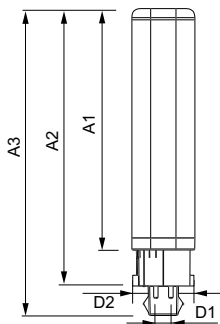

CorePro LED PLC

Spotřeba energie kWh/1000 h	12 kWh
Product Data	
Úplný kód výrobku	871869654117300
Objednávací název produktu	CorePro LED PLC CorePro LED PLC 9W 840 4P G24q-3
EAN/UPC – výrobek	8718696541173

Objednávací kód	54117300
Číslování – počet v balení	1
Číslování – balení v krabici	10
Materiál č. (12NC)	929001200902
Celková hmotnost (kus)	0.088 kg

Rozměrové výkresy

LEDtube PLC 9W G24q-3/840 4P