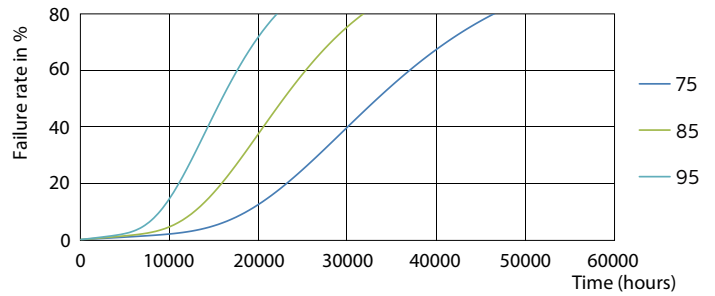

CorePro LED PLC

Životnost