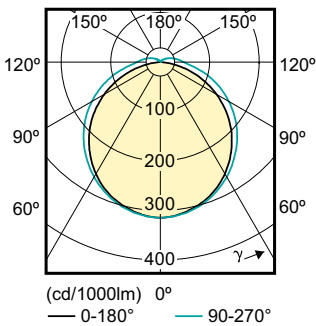

CorePro LED PLC

Spotřeba energie kWh/1000 h	12 kWh
Product Data	
Úplný kód výrobku	871869654117300
Objednávací název produktu	CorePro LED PLC CorePro LED PLC 9W 840 4P G24q-3
EAN/UPC – výrobek	8718696541173

Objednávací kód	54117300
Číslování – počet v balení	1
Číslování – balení v krabici	10
Materiál č. (12NC)	929001200902
Celková hmotnost (kus)	0,088 kg

Rozměrové výkresy

Product	D1	D2	A1	A2	A3
CorePro LED PLC CorePro LED PLC 9W 840 4P G24q-3	24,3 mm	28,4 mm	128,8 mm	148 mm	163,6 mm

Fotometrické údaje