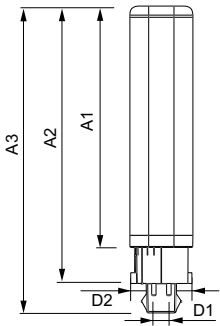

CorePro LED PLC

Spotřeba energie kWh/1000 h	12 kWh
Product Data	
Úplný kód výrobku	871869654117300
Objednávací název produktu	CorePro LED PLC CorePro LED PLC 9W 840 4P G24q-3
EAN/UPC – výrobek	8718696541173

Objednávací kód	54117300
Číslování – počet v balení	1
Číslování – balení v krabici	10
Materiál č. (12NC)	929001200902
Celková hmotnost (kus)	0,088 kg

Rozměrové výkresy

LEDtube PLC 9W G24q-3/840 4P