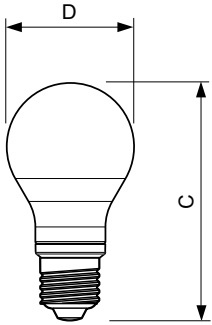

Celková hmotnost (kus)	38.000 g
------------------------	----------

Rozměrové výkresy

Bulb A60 220~240V 5W 470lm 2700K E27 ND

Product	D	C
LED classic 40W A60 E27 WW FR ND 1CT/10	60 mm	110 mm

Fotometrické údaje