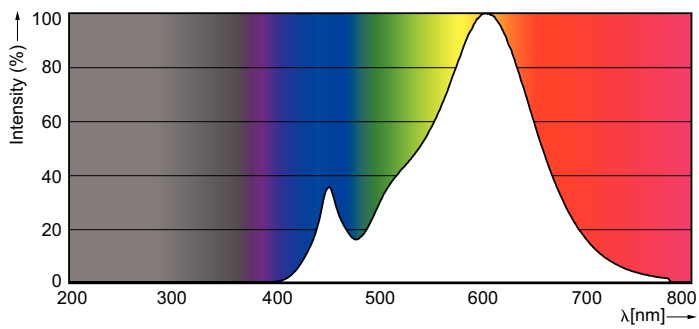

Celková hmotnost (kus)	38.000 g
------------------------	----------

Rozměrové výkresy

Bulb A60 220~240V 5W 470lm 2700K E27 ND

Product	D	C
LED classic 40W A60 E27 WW FR ND 1CT/10	60 mm	110 mm

Fotometrické údaje