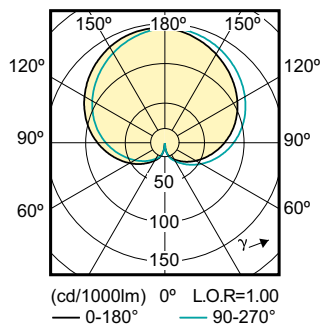

Celková hmotnost (kus)	38.000 g
------------------------	----------

Rozměrové výkresy

Bulb A60 220~240V 5W 470lm 2700K E27 ND

Product	D	C
LED classic 40W A60 E27 WW FR ND 1CT/10	60 mm	110 mm

Fotometrické údaje