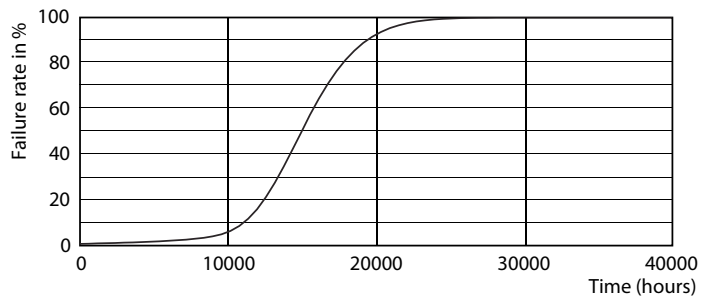

Classic LED Lamps

Životnost

LEDbulb 60W E14 827 FR B38

LEDbulb 60W E14 827 FR B38