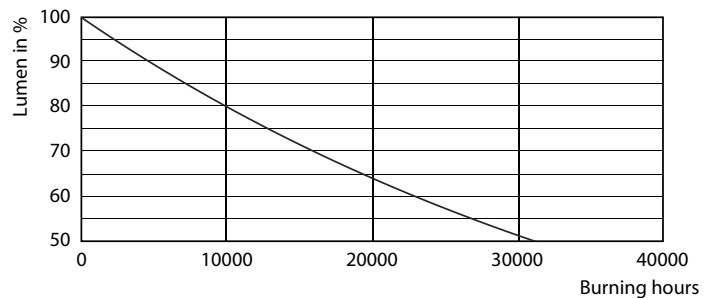

Classic LED Lamps

Životnost

LEDbulb 60W E14 827 FR B38

LEDbulb 60W E14 827 FR B38