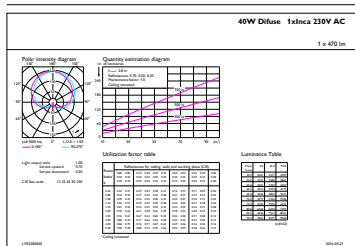

Fotometrické údaje

LED Lamps, LEDClassic 40W A60 E27 2700K 470lm FR