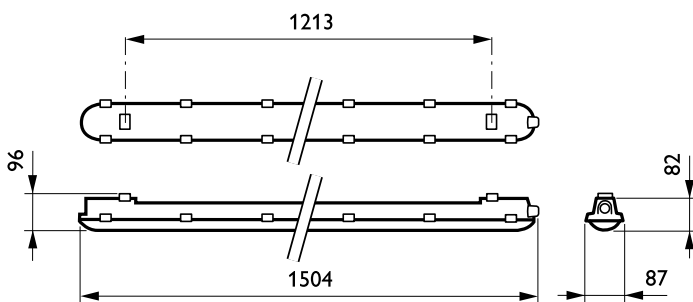

Approval and Application

IP kód	IP65 [Chráněno proti proniknutí prachu, chráněno proti silně tryskající vodě]
Kód ochrany proti mechanickým nárazům	IK08 [5 J vandal-protected]

Initial Performance (IEC Compliant)

Počáteční světelný tok	6000 lm
Tolerance světelného toku	+/-10%
Počáteční účinnost svítidla LED	125 lm/W
Poč. korel. teplota chromatičnosti	4000 K
Poč. Index barevného podání	≥80
Původní chromatičnost	(0.38, 0.38) SDCM <3
Počáteční příkon	48 W
Tolerance spotřeby energie	+/-10%

Over Time Performance (IEC Compliant)

Poruchovost předřadníku po 5000 hod.	1 %
Sřřední životnost L70B50	50000 h
Sřřední životnost L80B50	30000 h
Sřřední životnost L90B50	15000 h

Application Conditions

Rozsah okolní teploty	-20 až +35 °C
Performance ambient temperature Tq	25 °C
Průměrná okolní teplota	25 °C
Maximální úroveň stmívání	Nerelevantní
Vhodné pro náhodné spínání	Ano (vztahuje se k detekci přítomnosti/ pohybu a regulaci podle denního světla)

Product Data

Úplný kód výrobku	871829184049700
Objednací název produktu	WT120C LED60S/840 PSU L1500
EAN/UPC – výrobek	8718291840497
Objednací kód	84049700
Číslování – počet v balení	1
Číslování – balení v krabici	1
Materiál č. (12NC)	910500453339
Celková hmotnost (kus)	1.820 kg

Rozměrové výkresy

CoreLine Waterproof WT120C