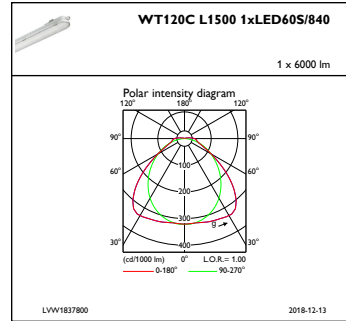

Značka hořlavosti	D [For mounting on easily flammable surfaces]
Značka CE	CE mark
Značka ENEC	ENEC mark
Značka UL	Ne
Záruční lhůta	5 let
Remarks	*-Per Lighting Europe guidance paper "Evaluating performance of LED based luminaires - January 2018": statistically there is no relevant difference in lumen maintenance between B50 and for example B10. Therefore the median useful life (B50) value also represents the B10 value.
Konstantní světelný výkon	No
Počet produktů v MCB	24
Značka RoHS	RoHS mark
Product Family Code	WT120C [Coreline Waterproof]
Jednotné hodnocení oslnění CEN	25

Mechanical and Housing

Materiál pláště	Polykarbonát
Materiál reflektoru	Ocelová
Materiál optiky	-
Materiál optického krytu / čoček	Polykarbonát
Materiál uchycení	Stainless steel
Povrchová úprava optického krytu / čoček	Texturovaná
Celková délka	1530 mm
Celková šířka	87 mm
Celková výška	96 mm
Barva	GR

Počáteční světelný tok	6000 lm
Tolerance světelného toku	+/-10%

Počáteční účinnost svítidla LED	125 lm/W
Poč. korel. teplota chromatičnosti	4000 K
Poč. Index barevného podání	≥80
Původní chromatičnost	(0.38, 0.38) SDCM <3
Počáteční příkon	48 W
Tolerance spotřeby energie	+/-10%

Rozměrové výkresy

CoreLine Waterproof WT120C

Fotometrické údaje

IFGU1_WT120CL15001xLED60S840

IFPC1_WT120CL15001xLED60S840