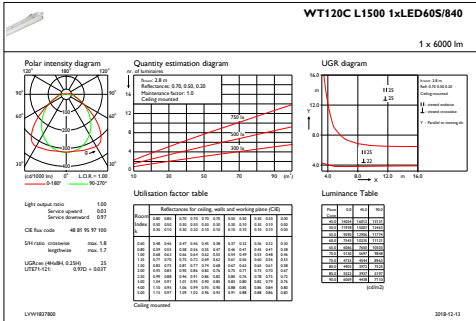

Počáteční světelný tok	6000 lm
Tolerance světelného toku	+/-10%

Počáteční účinnost svítidla LED	125 lm/W
Poč. korel. teplota chromatičnosti	4000 K
Poč. Index barevného podání	≥80
Původní chromatičnost	(0.38, 0.38) SDCM <3
Počáteční příkon	48 W
Tolerance spotřeby energie	+/-10%

Rozměrové výkresy

CoreLine Waterproof WT120C

Fotometrické údaje

IFGU1_WT120CL15001xLED60S840

IFPC1_WT120CL15001xLED60S840