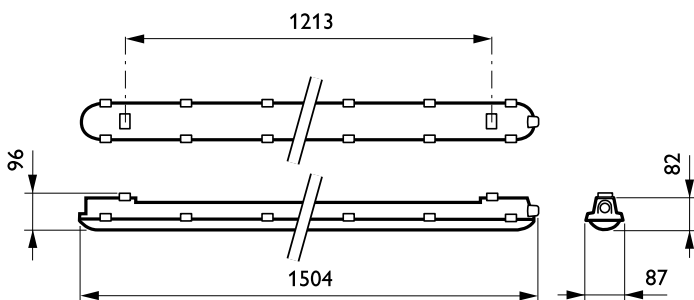

Regulovatelné	Ne

Mechanical and Housing

Materiál pláště	Polykarbonát
Materiál reflektoru	Ocelová
Materiál optiky	-
Materiál optického krytu / čoček	Polykarbonát
Materiál uchycení	Stainless steel
Povrchová úprava optického krytu / čoček	Texturovaná
Celková délka	1530 mm
Celková šířka	87 mm
Celková výška	96 mm
Barva	GR

Approval and Application

IP kód	IP65 [Chráněno proti proniknutí prachu, chráněno proti silně tryskající vodě]
Kód ochrany proti mechanickým nárazům	IK08 [5 J vandal-protected]

Initial Performance (IEC Compliant)

Počáteční světelný tok	6000 lm
Tolerance světelného toku	+/-10%

Počáteční účinnost svítidla LED	125 lm/W
Poč. korel. teplota chromatičnosti	4000 K
Poč. Index barevného podání	≥80
Původní chromatičnost	(0.38, 0.38) SDCM <3
Počáteční příkon	48 W
Tolerance spotřeby energie	+/-10%

Over Time Performance (IEC Compliant)

Control gear failure rate at median useful life 50000 h	5 %
Lumen maintenance at median useful life* 50000 h	L75

Application Conditions

Rozsah okolní teploty	-20 až +35 °C
Performance ambient temperature Tq	25 °C
Maximální úroveň stmívání	Nerelevantní

Product Data

Úplný kód výrobku	871829184049700
Objednací název produktu	WT120C LED60S/840 PSU L1500
EAN/UPC – výrobek	8718291840497
Objednací kód	84049700
Číslování – počet v balení	1
Číslování – balení v krabici	1
Materiál č. (12NC)	910500453339
Celková hmotnost (kus)	1,820 kg

Rozměrové výkresy

CoreLine Waterproof WT120C