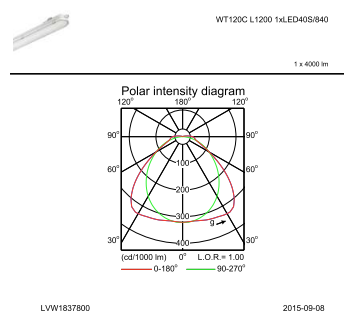

CoreLine Waterproof

Controls and Dimming

Regulovatelné	Ne
---------------	----

Mechanical and Housing

Materiál pláště	Polykarbonát
Materiál reflektoru	Ocelová
Materiál optíky	-
Materiál optického krytu / čoček	Polykarbonát
Materiál uchycení	Stainless steel
Povrchová úprava optického krytu / čoček	Texturovaná
Celková délka	1250 mm
Celková šířka	87 mm
Celková výška	96 mm

Rozměrové výkresy

CoreLine Waterproof WT120C

Fotometrické údaje

IFGU1_WT120C L1200 1xLED40S840.EPS

IFPC1_WT120C L1200 1xLED40S840.EPS