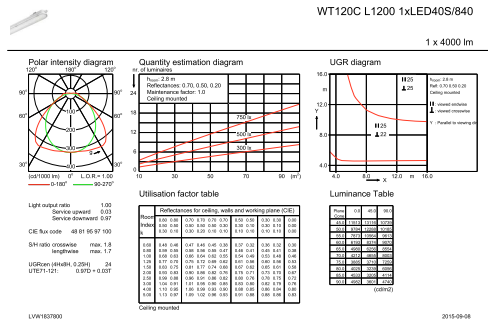

CoreLine Waterproof

Controls and Dimming

Regulovatelné	Ne
---------------	----

Mechanical and Housing

Materiál pláště	Polykarbonát
Materiál reflektoru	Ocelová
Materiál optíky	-
Materiál optického krytu / čoček	Polykarbonát
Materiál uchycení	Stainless steel
Povrchová úprava optického krytu / čoček	Texturovaná
Celková délka	1250 mm
Celková šířka	87 mm
Celková výška	96 mm

Počáteční světelný tok	4100 lm
Tolerance světelného toku	+/-10%
Počáteční účinnost svítidla LED	115 lm/W
Poč. korel. teplota chromatičnosti	4000 K
Poč. Index barevného podání	≥80
Původní chromatičnost	(0.38, 0.38) SDCM <3
Počáteční příkon	35.5 W
Tolerance spotřeby energie	+/-10%

Rozměrové výkresy

CoreLine Waterproof WT120C

Fotometrické údaje

IFGU1_WT120C L1200 1xLED40S840.EPS

IFPC1_WT120C L1200 1xLED40S840.EPS