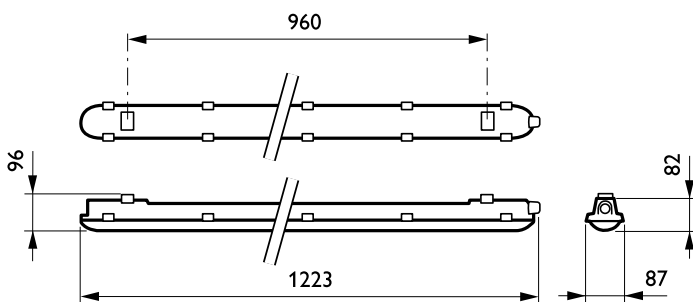

Approval and Application

IP kód	IP65 [Chráněno proti proniknutí prachu, chráněno proti silně tryskající vodě]
Kód ochrany proti mechanickým nárazům	IK08 [5 J vandal-protected]

Initial Performance (IEC Compliant)

Počáteční světelný tok	4100 lm
Tolerance světelného toku	+/-10%
Počáteční účinnost svítidla LED	115 lm/W
Poč. korel. teplota chromatičnosti	4000 K
Poč. Index barevného podání	≥80
Původní chromatičnost	(0.38, 0.38) SDCM <3
Počáteční příkon	35.5 W
Tolerance spotřeby energie	+/-10%

Over Time Performance (IEC Compliant)

Poruchovost předřadníku po 5000 hod.	1 %
Sřřední životnost L70B50	50000 h
Sřřední životnost L80B50	30000 h
Sřřední životnost L90B50	15000 h

Application Conditions

Rozsah okolní teploty	-20 až +35 °C
Performance ambient temperature Tq	25 °C
Průměrná okolní teplota	25 °C
Maximální úroveň stmívání	Nerelevantní
Vhodné pro náhodné spínání	Ano (vztahuje se k detekci přítomnosti/ pohybu a regulaci podle denního světla)

Product Data

Úplný kód výrobku	871829184048000
Objednací název produktu	WT120C LED40S/840 PSU L1200
EAN/UPC – výrobek	8718291840480
Objednací kód	84048000
Číslování – počet v balení	1
Číslování – balení v krabici	1
Materiál č. (12NC)	910500453338
Celková hmotnost (kus)	1.530 kg

Rozměrové výkresy

CoreLine Waterproof WT120C