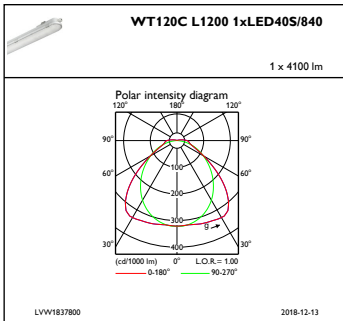

Mechanical and Housing

Materiál pláště	Polykarbonát
Materiál reflektoru	Ocelová
Materiál optiky	-
Materiál optického krytu / čoček	Polykarbonát
Materiál uchycení	Stainless steel
Povrchová úprava optického krytu / čoček	Texturovaná
Celková délka	1250 mm
Celková šířka	87 mm
Celková výška	96 mm
Barva	GR

Počáteční světelný tok	4100 lm
Tolerance světelného toku	+/-10%

Počáteční účinnost svítidla LED	115 lm/W
Poč. korel. teplota chromatičnosti	4000 K
Poč. Index barevného podání	≥80
Původní chromatičnost	(0.38, 0.38) SDCM <3
Počáteční příkon	35.5 W
Tolerance spotřeby energie	+/-10%

Rozměrové výkresy

CoreLine Waterproof WT120C

Fotometrické údaje

IFPC1_WT120CL12001xLED40S840

IFGU1_WT120CL12001xLED40S840