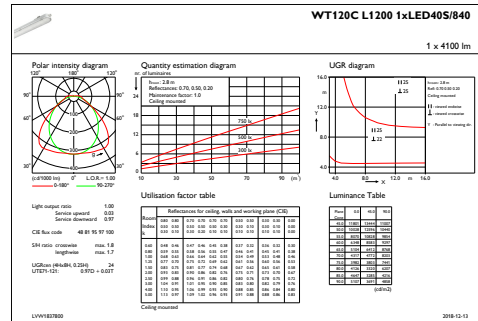

Značka hořlavosti	D [For mounting on easily flammable surfaces]
Značka CE	CE mark
Značka ENEC	ENEC mark
Značka UL	Ne
Záruční lhůta	5 let
Remarks	*-Per Lighting Europe guidance paper "Evaluating performance of LED based luminaires - January 2018": statistically there is no relevant difference in lumen maintenance between B50 and for example B10. Therefore the median useful life (B50) value also represents the B10 value.
Konstantní světelný výkon	No
Počet produktů v MCB	24
Značka RoHS	RoHS mark
Product Family Code	WT120C [Coreline Waterproof]
Jednotné hodnocení oslnění CEN	24

Počáteční světelný tok	4100 lm
Tolerance světelného toku	+/-10%

Počáteční účinnost svítidla LED	115 lm/W
Poč. korel. teplota chromatičnosti	4000 K
Poč. Index barevného podání	≥80
Původní chromatičnost	(0.38, 0.38) SDCM <3
Počáteční příkon	35.5 W
Tolerance spotřeby energie	+/-10%

Rozměrové výkresy

CoreLine Waterproof WT120C

Fotometrické údaje

IFPC1_WT120CL12001xLED40S840

IFGU1_WT120CL12001xLED40S840