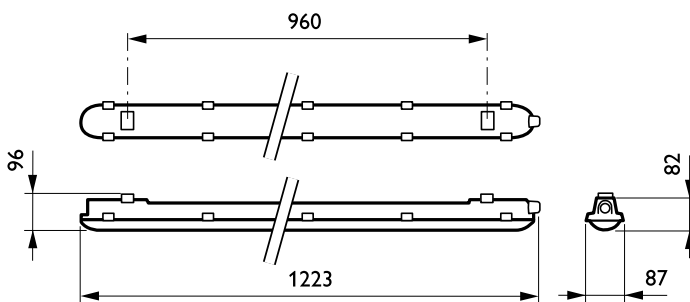

Mechanical and Housing

Materiál pláště	Polykarbonát
Materiál reflektoru	Ocelová
Materiál optiky	-
Materiál optického krytu / čoček	Polykarbonát
Materiál uchycení	Stainless steel
Povrchová úprava optického krytu / čoček	Texturovaná
Celková délka	1250 mm
Celková šířka	87 mm
Celková výška	96 mm
Barva	GR

Approval and Application

IP kód	IP65 [Chráněno proti proniknutí prachu, chráněno proti silně tryskající vodě]
Kód ochrany proti mechanickým nárazům	IK08 [5 J vandal-protected]

Initial Performance (IEC Compliant)

Počáteční světelný tok	4100 lm
Tolerance světelného toku	+/-10%

Počáteční účinnost svítidla LED	115 lm/W
Poč. korel. teplota chromatičnosti	4000 K
Poč. Index barevného podání	≥80
Původní chromatičnost	(0.38, 0.38) SDCM <3
Počáteční příkon	35.5 W
Tolerance spotřeby energie	+/-10%

Over Time Performance (IEC Compliant)

Control gear failure rate at median useful life 50000 h	5 %
Lumen maintenance at median useful life* 50000 h	L75

Application Conditions

Rozsah okolní teploty	-20 až +35 °C
Performance ambient temperature Tq	25 °C
Maximální úroveň stmívání	Nerelevantní

Product Data

Úplný kód výrobku	871829184048000
Objednávací název produktu	WT120C LED40S/840 PSU L1200
EAN/UPC – výrobek	8718291840480
Objednávací kód	84048000
Číslování – počet v balení	1
Číslování – balení v krabici	1
Materiál č. (12NC)	910500453338
Celková hmotnost (kus)	1,530 kg

Rozměrové výkresy

CoreLine Waterproof WT120C