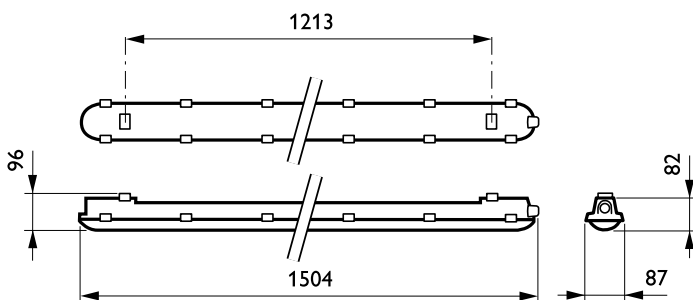

Approval and Application

IP kód	IP65 [Chráněno proti proniknutí prachu, chráněno proti silně tryskající vodě]
Kód ochrany proti mechanickým nárazům	IK08 [5 J vandal-protected]

Initial Performance (IEC Compliant)

Počáteční světelný tok	3500 lm
Tolerance světelného toku	+/-10%
Počáteční účinnost svítidla LED	119 lm/W
Poč. korel. teplota chromatičnosti	4000 K
Poč. Index barevného podání	≥80
Původní chromatičnost	(0.38, 0.38) SDCM <3
Počáteční příkon	29.5 W
Tolerance spotřeby energie	+/-10%

Over Time Performance (IEC Compliant)

Poruchovost předřadníku po 5000 hod.	1 %
Sřřední životnost L70B50	50000 h
Sřřední životnost L80B50	30000 h
Sřřední životnost L90B50	15000 h

Application Conditions

Rozsah okolní teploty	-20 až +35 °C
Performance ambient temperature Tq	25 °C
Průměrná okolní teplota	25 °C
Maximální úroveň stmívání	Nerelevantní
Vhodné pro náhodné spínání	Ano (vztahuje se k detekci přítomnosti/ pohybu a regulaci podle denního světla)

Product Data

Úplný kód výrobku	871829184047300
Objednací název produktu	WT120C LED34S/840 PSU L1500
EAN/UPC – výrobek	8718291840473
Objednací kód	84047300
Číslování – počet v balení	1
Číslování – balení v krabici	1
Materiál č. (12NC)	910500453337
Celková hmotnost (kus)	1.820 kg

Rozměrové výkresy

CoreLine Waterproof WT120C