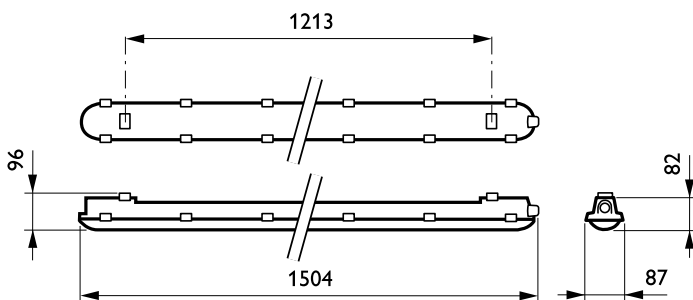

Regulovatelné	Ne

Mechanical and Housing

Materiál pláště	Polykarbonát
Materiál reflektoru	Ocelová
Materiál optiky	-
Materiál optického krytu / čoček	Polykarbonát
Materiál uchycení	Stainless steel
Povrchová úprava optického krytu / čoček	Texturovaná
Celková délka	1530 mm
Celková šířka	87 mm
Celková výška	96 mm
Barva	GR

Approval and Application

IP kód	IP65 [Chráněno proti proniknutí prachu, chráněno proti silně tryskající vodě]
Kód ochrany proti mechanickým nárazům	IK08 [5 J vandal-protected]

Initial Performance (IEC Compliant)

Počáteční světelný tok	3500 lm
Tolerance světelného toku	+/-10%
Počáteční účinnost svítidla LED	119 lm/W
Poč. korel. teplota chromatičnosti	4000 K

Poč. Index barevného podání	≥80
Původní chromatičnost	(0,38, 0,38) SDCM <3
Počáteční příkon	29,5 W
Tolerance spotřeby energie	+/-10%

Over Time Performance (IEC Compliant)

Control gear failure rate at median useful life 50000 h	5 %
Lumen maintenance at median useful life* 50000 h	L75

Application Conditions

Rozsah okolní teploty	-20 až +35 °C
Performance ambient temperature Tq	25 °C
Maximální úroveň stmívání	Nerelevantní

Product Data

Úplný kód výrobku	871829184047300
Objednací název produktu	WT120C LED34S/840 PSU L1500
EAN/UPC – výrobek	8718291840473
Objednací kód	84047300
Číslování – počet v balení	1
Číslování – balení v krabici	1
Materiál č. (12NC)	910500453337
Celková hmotnost (kus)	1,820 kg

Rozměrové výkresy

CoreLine Waterproof WT120C