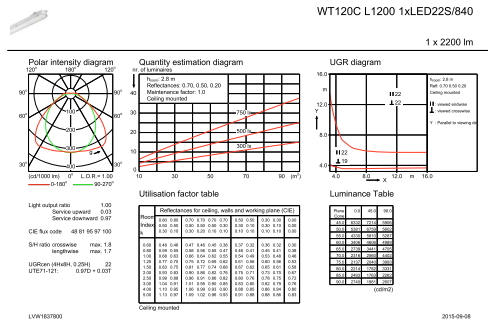

Počáteční světelný tok	2900 lm
Tolerance světelného toku	+/-10%
Počáteční účinnost svítidla LED	123 lm/W
Poč. korel. teplota chromatičnosti	4000 K
Poč. Index barevného podání	≥80
Původní chromatičnost	(0.38, 0.38) SDCM <3
Počáteční příkon	23.5 W
Tolerance spotřeby energie	+/-10%

Rozměrové výkresy

CoreLine Waterproof WT120C

Fotometrické údaje

IFGU1_WT120C L1200 1xLED22S840.EPS

IFPC1_WT120C L1200 1xLED22S840.EPS