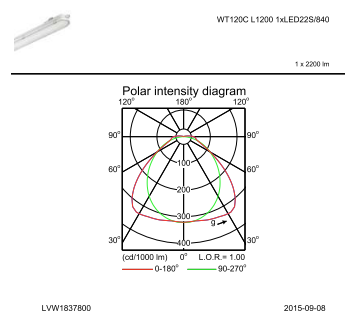

Materiál pláště	Polykarbonát
Materiál reflektoru	Ocelová
Materiál optiky	-
Materiál optického krytu / čoček	Polykarbonát
Materiál uchycení	Stainless steel
Povrchová úprava optického krytu / čoček	Texturovaná
Celková délka	1250 mm
Celková šířka	87 mm
Celková výška	96 mm

Rozměrové výkresy

CoreLine Waterproof WT120C

Fotometrické údaje

IFGU1_WT120C L1200 1xLED22S840.EPS

IFPC1_WT120C L1200 1xLED22S840.EPS