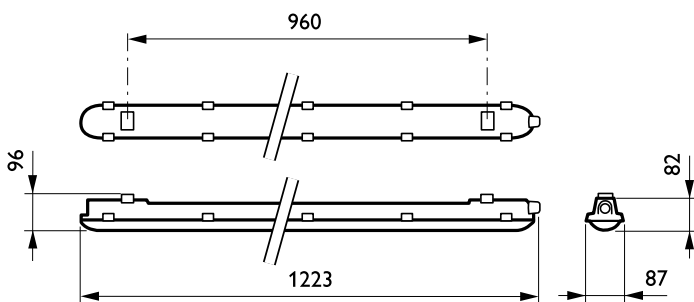

Approval and Application

IP kód	IP65 [Chráněno proti proniknutí prachu, chráněno proti silně tryskající vodě]
Kód ochrany proti mechanickým nárazům	IK08 [5 J vandal-protected]

Initial Performance (IEC Compliant)

Počáteční světelný tok	2900 lm
Tolerance světelného toku	+/-10%
Počáteční účinnost svítidla LED	123 lm/W
Poč. korel. teplota chromatičnosti	4000 K
Poč. Index barevného podání	≥80
Původní chromatičnost	(0.38, 0.38) SDCM <3
Počáteční příkon	23.5 W
Tolerance spotřeby energie	+/-10%

Over Time Performance (IEC Compliant)

Poruchovost předřadníku po 5000 hod.	1 %
Střední životnost L70B50	50000 h
Střední životnost L80B50	30000 h
Střední životnost L90B50	15000 h

Application Conditions

Rozsah okolní teploty	-20 až +35 °C
Performance ambient temperature Tq	25 °C
Průměrná okolní teplota	25 °C
Maximální úroveň stmívání	Nerelevantní
Vhodné pro náhodné spínání	Ano (vztahuje se k detekci přítomnosti/ pohybu a regulaci podle denního světla)

Product Data

Úplný kód výrobku	871829184046600
Objednací název produktu	WT120C LED22S/840 PSU L1200
EAN/UPC – výrobek	8718291840466
Objednací kód	84046600
Číslování – počet v balení	1
Číslování – balení v krabici	1
Materiál č. (12NC)	910500453336
Celková hmotnost (kus)	1.530 kg

Rozměrové výkresy

CoreLine Waterproof WT120C