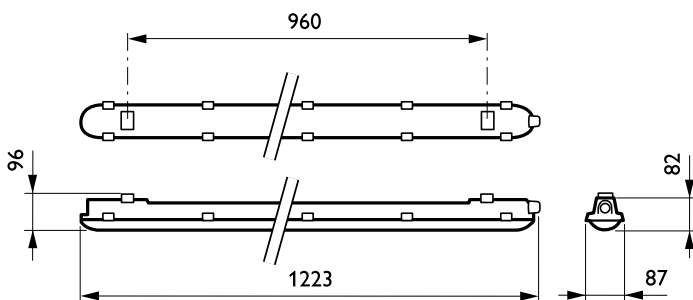

Mechanical and Housing

Materiál pláště	Polykarbonát
Materiál reflektoru	Ocelová
Materiál optiky	-
Materiál optického krytu / čoček	Polykarbonát
Materiál uchycení	Stainless steel
Povrchová úprava optického krytu / čoček	Texturovaná
Celková délka	1250 mm
Celková šířka	87 mm
Celková výška	96 mm
Barva	GR

Approval and Application

IP kód	IP65 [Chráněno proti proniknutí prachu, chráněno proti silně tryskající vodě]
Kód ochrany proti mechanickým nárazům	IK08 [5 J vandal-protected]

Initial Performance (IEC Compliant)

Počáteční světelný tok	2900 lm
Tolerance světelného toku	+/-10%
Počáteční účinnost svítidla LED	123 lm/W
Poč. korel. teplota chromatičnosti	4000 K

Poč. Index barevného podání	≥80
Původní chromatičnost	(0.38, 0.38) SDCM <3
Počáteční příkon	23.5 W
Tolerance spotřeby energie	+/-10%

Over Time Performance (IEC Compliant)

Control gear failure rate at median useful life 50000 h	5 %
Lumen maintenance at median useful life* 50000 h	L75

Application Conditions

Rozsah okolní teploty	-20 až +35 °C
Performance ambient temperature Tq	25 °C
Maximální úroveň stmívání	Nerelevantní

Product Data

Úplný kód výrobku	871829184046600
Objednávací název produktu	WT120C LED22S/840 PSU L1200
EAN/UPC – výrobek	8718291840466
Objednávací kód	84046600
Číslování – počet v balení	1
Číslování – balení v krabici	1
Materiál č. (12NC)	910500453336
Celková hmotnost (kus)	1,530 kg

Rozměrové výkresy

CoreLine Waterproof WT120C