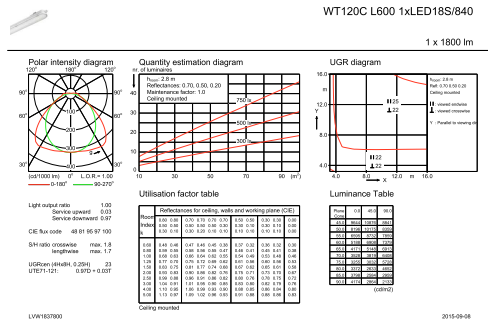

Fotometrické údaje

IFGU1_WT120C L600 1xLED18S840.EPS

IFPC1_WT120C L600 1xLED18S840.EPS