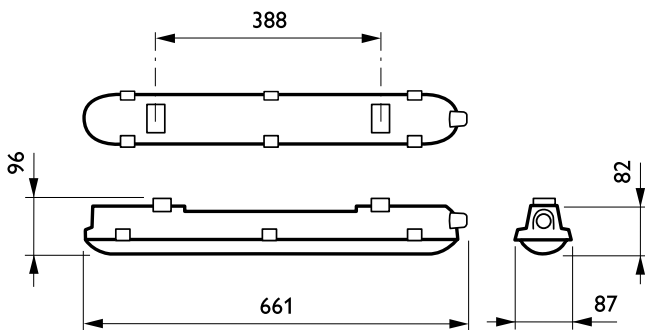

Approval and Application

IP kód	IP65 [Chráněno proti proniknutí prachu, chráněno proti silně tryskající vodě]
Kód ochrany proti mechanickým nárazům	IK08 [5 J vandal-protected]

Initial Performance (IEC Compliant)

Počáteční světelný tok	2100 lm
Tolerance světelného toku	+/-10%
Počáteční účinnost svítidla LED	119 lm/W
Poč. korel. teplota chromatičnosti	4000 K
Poč. Index barevného podání	≥80
Původní chromatičnost	(0.38, 0.38) SDCM <3
Počáteční příkon	17.6 W
Tolerance spotřeby energie	+/-10%

Over Time Performance (IEC Compliant)

Poruchovost předřadníku po 5000 hod.	1 %
Střední životnost L70B50	50000 h
Střední životnost L80B50	30000 h
Střední životnost L90B50	15000 h

Application Conditions

Rozsah okolní teploty	-20 až +35 °C
Performance ambient temperature Tq	25 °C
Průměrná okolní teplota	25 °C
Maximální úroveň stmívání	Nerelevantní
Vhodné pro náhodné spínání	Ano (vztahuje se k detekci přítomnosti/ pohybu a regulaci podle denního světla)

Product Data

Úplný kód výrobku	871829184045900
Objednací název produktu	WT120C LED18S/840 PSU L600
EAN/UPC – výrobek	8718291840459
Objednací kód	84045900
Číslování – počet v balení	1
Číslování – balení v krabici	1
Materiál č. (12NC)	910500453335
Celková hmotnost (kus)	0.930 kg

Rozměrové výkresy

CoreLine Waterproof WT120C