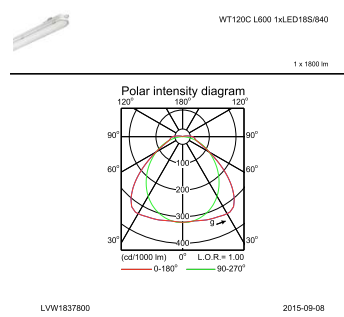

Fotometrické údaje

IFGU1_WT120C L600 1xLED18S840.EPS

IFPC1_WT120C L600 1xLED18S840.EPS