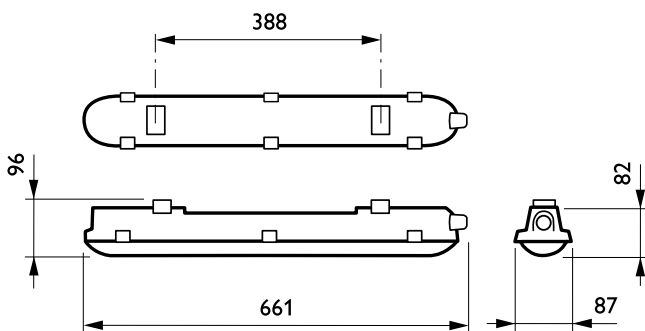

Regulovatelné	Ne

Mechanical and Housing

Materiál pláště	Polykarbonát
Materiál reflektoru	Ocelová
Materiál optiky	-
Materiál optického krytu / čoček	Polykarbonát
Materiál uchycení	Stainless steel
Povrchová úprava optického krytu / čoček	Texturovaná
Celková délka	661 mm
Celková šířka	87 mm
Celková výška	96 mm
Barva	GR

Approval and Application

IP kód	IP65 [Chráněno proti proniknutí prachu, chráněno proti silně tryskající vodě]
Kód ochrany proti mechanickým nárazům	IK08 [5 J vandal-protected]

Initial Performance (IEC Compliant)

Počáteční světelný tok	2100 lm
Tolerance světelného toku	+/-10%
Počáteční účinnost svítidla LED	119 lm/W
Poč. korel. teplota chromatičnosti	4000 K

Poč. Index barevného podání	≥80
Původní chromatičnost	(0,38, 0,38) SDCM <3
Počáteční příkon	17,6 W
Tolerance spotřeby energie	+/-10%

Over Time Performance (IEC Compliant)

Control gear failure rate at median useful life 50000 h	5 %
Lumen maintenance at median useful life* 50000 h	L75

Application Conditions

Rozsah okolní teploty	-20 až +35 °C
Performance ambient temperature Tq	25 °C
Maximální úroveň stmívání	Nerelevantní

Product Data

Úplný kód výrobku	871829184045900
Objednací název produktu	WT120C LED18S/840 PSU L600
EAN/UPC – výrobek	8718291840459
Objednací kód	84045900
Číslování – počet v balení	1
Číslování – balení v krabici	1
Materiál č. (12NC)	910500453335
Celková hmotnost (kus)	0,930 kg

Rozměrové výkresy

CoreLine Waterproof WT120C