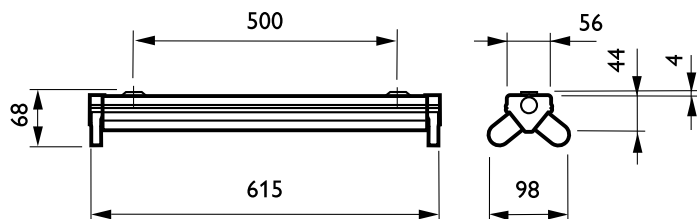

Lineco TMS022

Materiál č. (12NC)	910925850103
Celková hmotnost (kus)	0.636 kg

Rozměrové výkresy

TMS022