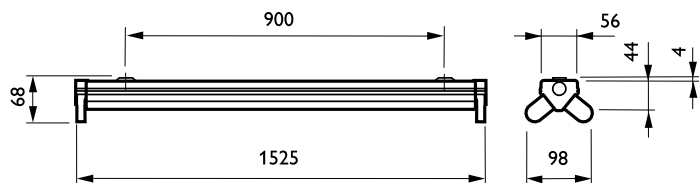

Lineco TMS022

Materiál č. (12NC)	910402269703
Celková hmotnost (kus)	1.300 kg

Rozměrové výkresy

TMS022