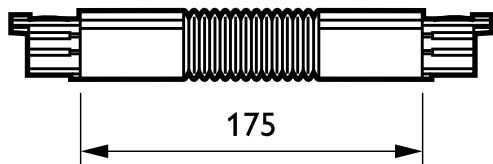

3-obvodový, hranatý systém RCS750

ZRS750 CPF WH (XTS23-3)

3 okruhová lišta - Spojka flexibilní - FLEXIBLE COUPLER

3okruhový přípojnicový systém RCS750 je tvořen hliníkovými profily čtvercového průřezu v délkách 1, 2, 3 a 4 metry se čtyřmi vodiči. Je možné snadno vytvořit různé konfigurace: svislou nebo vodorovnou, montovanou na stropě, na stěně nebo na volně stojících panelech. Systém lze použít také jako plovoucí strukturu. Všechna svítidla mají samostatné napájení a lze je spínat selektivně. Pro změnu uspořádání osvětlovacího systému lze svítidla jednoduše přesunout. Tímto způsobem lze vytvořit multifunkční systém pro bodové osvětlení i pro zavěšení reklamních a dekorativních předmětů. K dispozici je řada adaptérů, napaječů a příslušenství pro montáž.

Údaje o produktu

General Information		Product Data	
Popis typu	FLEXIBLE COUPLER	Úplný kód výrobku	871155938120699
Příslušenství pro zavěšení	CPF [Spojka flexibilní]	Objednávací název produktu	ZRS750 CPF WH (XTS23-3)
Mechanické příslušenství	No [-]	EAN/UPC – výrobek	8711559381206
Barva příslušenství	WH	Objednávací kód	38120699
Operating and Electrical		Číslování – počet v balení	1
Elektrické příslušenství	No [-]	Číslování – balení v krabici	5
Obvod	3C [3 okruhová lišta]	Materiál č. (12NC)	910500187515
Mechanical and Housing		Celková hmotnost (kus)	0,140 kg
Rozměry (výška x šířka x hloubka)	NaN x NaN x NaN mm (NaN x NaN x NaN in)		

3-obvodový, hranatý systém RCS750

Rozměrové výkresy

3-circuit square acc. ZRS750