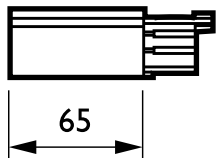

3-obvodový, hranatý systém RCS750

ZRS750 EPSR WH (XTS12-3+41-3)

3 okruhová lišta - Pravý napaječ - SUPPLY RIGHT

3okruhový přípojnicový systém RCS750 je tvořen hliníkovými profily čtvercového průřezu v délkách 1, 2, 3 a 4 metry se čtyřmi vodiči. Je možné snadno vytvořit různé konfigurace: svislou nebo vodorovnou, montovanou na stropě, na stěně nebo na volně stojících panelech. Systém lze použít také jako plovoucí strukturu. Všechna svítidla mají samostatné napájení a lze je spínat selektivně. Pro změnu uspořádání osvětlovacího systému lze svítidla jednoduše přesunout. Tímto způsobem lze vytvořit multifunkční systém pro bodové osvětlení i pro zavěšení reklamních a dekorativních předmětů. K dispozici je řada adaptérů, napaječů a příslušenství pro montáž.

Údaje o produktu

General Information		Product Data	
Popis typu	SUPPLY RIGHT	Úplný kód výrobku	871155938116999
Příslušenství pro zavěšení	No [-]	Objednací název produktu	ZRS750 EPSL WH (XTS12-3+41-3)
Mechanické příslušenství	No [-]	EAN/UPC – výrobek	8711559381169
Barva příslušenství	WH	Objednací kód	38116999
Operating and Electrical		Číslování – počet v balení	1
Elektrické příslušenství	EPSR [Pravý napaječ]	Číslování – balení v krabici	10
Vstupní napětí	250 V	Materiál č. (12NC)	910500187315
Obvod	3C [3 okruhová lišta]	Celková hmotnost (kus)	0,070 kg
Mechanical and Housing			
Rozměry (výška x šířka x hloubka)	NaN x NaN x NaN mm (NaN x NaN x NaN in)		

3-obvodový, hranatý systém RCS750

Rozměrové výkresy

3-circuit square acc. ZRS750