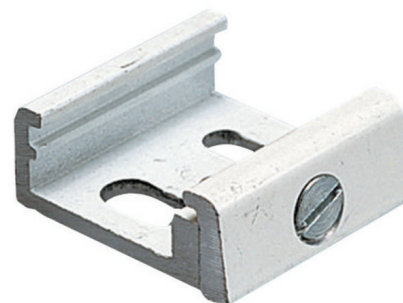

PHILIPS

Lighting

3-obvodový, hranatý systém RCS750

ZRS700 SCP WH SUSP CLAMP (SKB12-3)

2 nebo 3 okruhová lišta - Šroubová upevňovací deska - SUSPENSION CLAMP

3okruhový přípojnicový systém RCS750 je tvořen hliníkovými profily čtvercového průřezu v délkách 1, 2, 3 a 4 metry se čtyřmi vodiči. Je možné snadno vytvořit různé konfigurace: svislou nebo vodorovnou, montovanou na stropě, na stěně nebo na volně stojících panelech. Systém lze použít také jako plovoucí strukturu. Všechna svítidla mají samostatné napájení a lze je spínat selektivně. Pro změnu uspořádání osvětlovacího systému lze svítidla jednoduše přesunout. Tímto způsobem lze vytvořit multifunkční systém pro bodové osvětlení i pro zavěšení reklamních a dekorativních předmětů. K dispozici je řada adaptérů, napaječů a příslušenství pro montáž.

Údaje o produktu

General Information		Mechanical and Housing	
Popis typu	SUSPENSION CLAMP	Rozměry (výška x šířka x hloubka)	NaN x NaN x NaN mm (NaN x NaN x NaN in)
Příslušenství pro zavěšení	No [-]		
Mechanické příslušenství	SCP [Šroubová upevňovací deska]		
Barva příslušenství	WH		
Operating and Electrical		Product Data	
Elektrické příslušenství	No [-]	Úplný kód výrobku	871155914986899
Obvod	2C/3C [2 nebo 3 okruhová lišta]	Objednací název produktu	ZRS700 SCP WH SUSP CLAMP (SKB12-3)
		EAN/UPC – výrobek	8711559149868
		Objednací kód	14986899
		Číslování – počet v balení	1
		Číslování – balení v krabici	20
		Materiál č. (12NC)	910930009718
		Celková hmotnost (kus)	0,090 kg

3-obvodový, hranatý systém RCS750

Rozměrové výkresy

2-circuit square acc. ZRS700