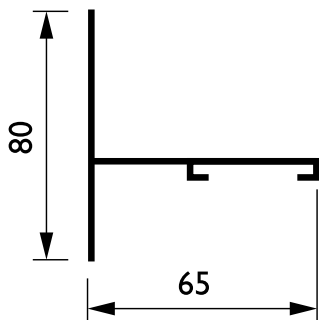

PHILIPS

Lighting

3-obvodový, hranatý systém RCS750

ZRS700 SCP WH SUSP CLAMP (SKB12-3)

2 nebo 3 okruhová lišta - Šroubová upevňovací deska - SUSPENSION CLAMP

3okruhový přípojnicový systém RCS750 je tvořen hliníkovými profily čtvercového průřezu v délkách 1, 2, 3 a 4 metry se čtyřmi vodiči. Je možné snadno vytvořit různé konfigurace: svislou nebo vodorovnou, montovanou na stropě, na stěně nebo na volně stojících panelech. Systém lze použít také jako plovoucí strukturu. Všechna svítidla mají samostatné napájení a lze je spínat selektivně. Pro změnu uspořádání osvětlovacího systému lze svítidla jednoduše přesunout. Tímto způsobem lze vytvořit multifunkční systém pro bodové osvětlení i pro zavěšení reklamních a dekorativních předmětů. K dispozici je řada adaptérů, napaječů a příslušenství pro montáž.

Údaje o produktu

General Information		Mechanical and Housing	
Popis typu	SUSPENSION CLAMP	Rozměry (výška x šířka x hloubka)	NaN x NaN x NaN mm (NaN x NaN x NaN in)
Příslušenství pro zavěšení	No [-]		
Mechanické příslušenství	SCP [Šroubová upevňovací deska]		
Barva příslušenství	WH		
Operating and Electrical		Product Data	
Elektrické příslušenství	No [-]	Úplný kód výrobku	871155914986899
Obvod	2C/3C [2 nebo 3 okruhová lišta]	Objednací název produktu	ZRS700 SCP WH SUSP CLAMP (SKB12-3)
		EAN/UPC – výrobek	8711559149868
		Objednací kód	14986899
		Číslování – počet v balení	1
		Číslování – balení v krabici	20
		Materiál č. (12NC)	910930009718
		Celková hmotnost (kus)	0,090 kg

3-obvodový, hranatý systém RCS750

Rozměrové výkresy

2-circuit square acc. ZRS700