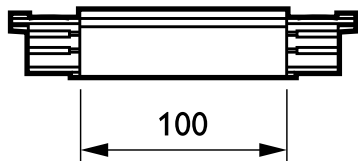

3-obvodový, hranatý systém RCS750

Rozměrové výkresy

3-circuit square acc. ZRS750