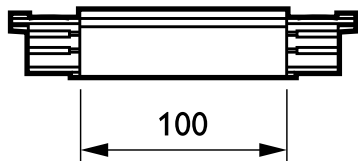

3-obvodový, hranatý systém RCS750

ZRS750 ICP BK (XTS21-2)

3 okruhová lišta - INLINE COUPLER

3okruhový přípojnicový systém RCS750 je tvořen hliníkovými profily čtvercového průřezu v délkách 1, 2, 3 a 4 metry se čtyřmi vodiči. Je možné snadno vytvořit různé konfigurace: svislou nebo vodorovnou, montovanou na stropě, na stěně nebo na volně stojících panelech. Systém lze použít také jako plovoucí strukturu. Všechna svítidla mají samostatné napájení a lze je spínat selektivně. Pro změnu uspořádání osvětlovacího systému lze svítidla jednoduše přesunout. Tímto způsobem lze vytvořit multifunkční systém pro bodové osvětlení i pro zavěšení reklamních a dekorativních předmětů. K dispozici je řada adaptérů, napaječů a příslušenství pro montáž.

Údaje o produktu

General Information		Objednací název produktu	
Popis typu	INLINE COUPLER	ZRS750 ICP BK (XTS21-2)	
Mechanické příslušenství	No [-]	EAN/UPC – výrobek	8711559141510
Barva příslušenství	BK	Objednací kód	14151099
		Číslování – počet v balení	1
		Číslování – balení v krabici	10
		Materiál č. (12NC)	910502558718
		Celková hmotnost (kus)	0.030 kg
Operating and Electrical			
Elektrické příslušenství	No [-]		
Vstupní napětí	250 V		
Obvod	3C [3 okruhová lišta]		
Product Data			
Úplný kód výrobku	871155914151099		

3-obvodový, hranatý systém RCS750

Rozměrové výkresy

3-circuit square acc. ZRS750