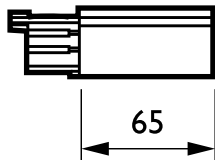

3-obvodový, hranatý systém RCS750

ZRS750 EPSL BK (XTS11-2+41-2)

3 okruhová lišta - Levý napaječ - SUPPLY LEFT

3okruhový přípojnicový systém RCS750 je tvořen hliníkovými profily čtvercového průřezu v délkách 1, 2, 3 a 4 metry se čtyřmi vodiči. Je možné snadno vytvořit různé konfigurace: svislou nebo vodorovnou, montovanou na stropě, na stěně nebo na volně stojících panelech. Systém lze použít také jako plovoucí strukturu. Všechna svítidla mají samostatné napájení a lze je spínat selektivně. Pro změnu uspořádání osvětlovacího systému lze svítidla jednoduše přesunout. Tímto způsobem lze vytvořit multifunkční systém pro bodové osvětlení i pro zavěšení reklamních a dekorativních předmětů. K dispozici je řada adaptérů, napaječů a příslušenství pro montáž.

Údaje o produktu

General Information		Product Data	
Popis typu	SUPPLY LEFT	Úplný kód výrobku	871155914149799
Příslušenství pro zavěšení	No [-]	Objednací název produktu	ZRS750 EPSL BK (XTS11-2+41-2)
Mechanické příslušenství	No [-]	EAN/UPC – výrobek	8711559141497
Barva příslušenství	BK	Objednací kód	14149799
Operating and Electrical		Číslování – počet v balení	1
Elektrické příslušenství	EPSL [Levý napaječ]	Číslování – balení v krabici	10
Vstupní napětí	250 V	Materiál č. (12NC)	910502558518
Obvod	3C [3 okruhová lišta]	Celková hmotnost (kus)	0.070 kg

3-obvodový, hranatý systém RCS750

Rozměrové výkresy

3-circuit square acc. ZRS750