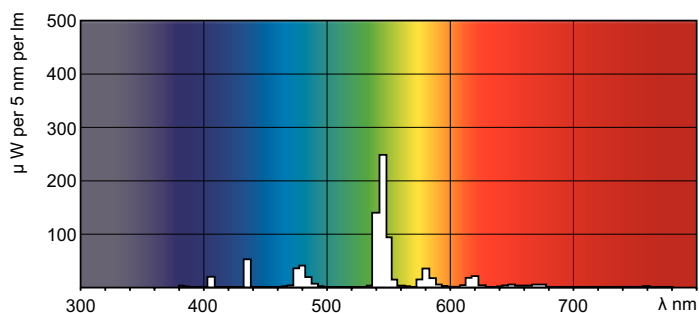

## TL-D Colored

### Rozměrové výkresy

TL-D 58W/170 Green

Product	D (max)	A (max)	B (max)	B (min)	C (max)
TL-D Colored 58W	28.0 mm	1500.0 mm	1507.1 mm	1504.7 mm	1514.2 mm
Green 1SL/25					

### Fotometrické údaje

Barva světla TL-D /170