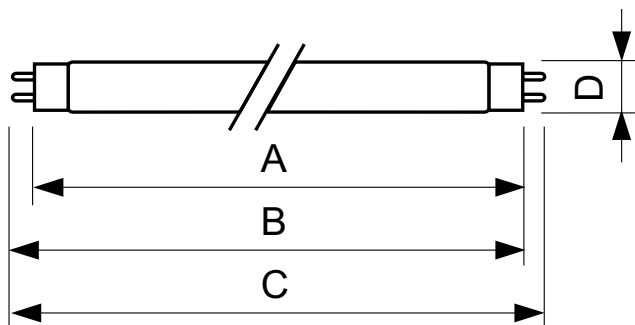

### Údaje o produktu

General Information		Controls and Dimming	
Patice	G13 [ Medium Bi-Pin Fluorescent]	Regulovatelné	Ano
Životnost do 10 % poruch (jmen.)	12000 h	Approval and Application	
Životnost do 50 % poruch (jmen.)	15000 h	Štítek energetické účinnosti (EEL)	A+
Light Technical		Obsah rtuť (Hg) (jmen.)	13.0 mg
Kód barvy	170	Spotřeba energie kWh/1000 h	67 kWh
Světelný tok (jmen.)	6750 lm	Product Data	
Světelný tok (jmen.) (nom.)	6750 lm	Úplný kód výrobku	871150095449740
Barevné konstrukce	Zelená (G)	Objednací název produktu	TL-D Colored 58W Green 1SL/25
zz systému 2000h jmen.	50 %	EAN/UPC – výrobek	8711500954497
Operating and Electrical		Objednací kód	95449740
Power (Rated) (Nom)	58.5 W	Číslování – počet v balení	1
Proud zdroje (jmen.)	0.670 A	Číslování – balení v krabici	25
Napětí (jmen.)	111 V	Materiál č. (12NC)	928049001705
Temperature		Celková hmotnost (kus)	167.000 g
Konstrukční teplota (jmen.)	25 °C		

### Rozměrové výkresy

TL-D 58W/170 Green

Product	D (max)	A (max)	B (max)	B (min)	C (max)
TL-D Colored 58W	28.0 mm	1500.0 mm	1507.1 mm	1504.7 mm	1514.2 mm
Green 1SL/25					