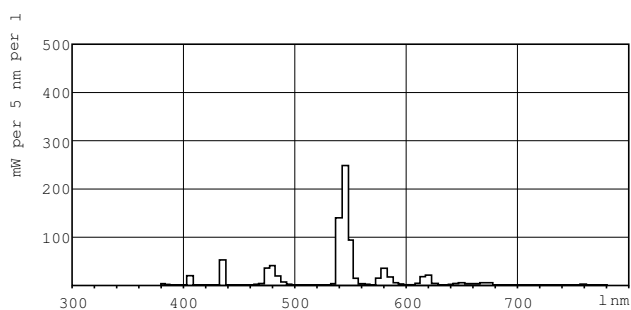

### Rozměrové výkresy

TL-D 58W/170 Green

Product	D (max)	A (max)	B (max)	B (min)	C (max)
TL-D Colored 58W	28.0 mm	1500.0 mm	1507.1 mm	1504.7 mm	1514.2 mm
Green 1SL/25					

### Fotometrické údaje

Barva světla TL-D /170