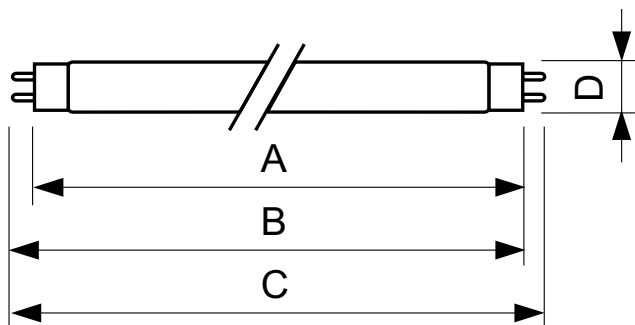

TL-D Colored

TL-D Colored 58W Green 1SL/25

Zářivky TL-D (průměr trubice 26 mm) pomáhají vytvářet speciální efekty a atmosféru a přilákat pozornost využitím červeného, zeleného, modrého a žlutého světla. Kromě použití konkrétních barev je také možné jejich smícháním vytvořit bílé světlo. Tyto světelné zdroje nabízejí díky použití základních luminoforů vysoký světelný tok. Mezi oblasti použití patří obchody a výstavní prostory, bary a restaurace, předváděcí plochy, reklamní osvětlení a obchody se zábavním zbožím.

Údaje o produktu

General Information		Controls and Dimming	
Patice	G13 [Medium Bi-Pin Fluorescent]	Regulovatelné	Ano
Životnost do 10 % poruch (jmen.)	12000 h	Approval and Application	
Životnost do 50 % poruch (jmen.)	15000 h	Štítek energetické účinnosti (EEL)	A+
Životnost do 50 % poruch při přehřívání (jmen.)	20000 h	Obsah rtuti (Hg) (jmen.)	1,7 mg
Light Technical		Spotřeba energie kWh/1000 h	67 kWh
Kód barvy	170	Product Data	
Světelný tok (jmen.)	6750 lm	Úplný kód výrobku	871150095449740
Světelný tok (jmen.) (nom.)	6750 lm	Objednávací název produktu	TL-D Colored 58W Green 1SL/25
Barevné konstrukce	Zelená (G)	EAN/UPC – výrobek	8711500954497
zz systému 2000h jmen.	90 %	Objednávací kód	95449740
Operating and Electrical		Číslování – počet v balení	1
Power (Rated) (Nom)	58,5 W	Číslování – balení v krabičce	25
Proud zdroje (jmen.)	0,670 A	Materiál č. (12NC)	928049001705
Napětí (jmen.)	111 V	Celková hmotnost (kus)	167,000 g
Temperature			
Konstrukční teplota (jmen.)	25 °C		

Rozměrové výkresy

Product	D (max)	A (max)	B (max)	B (min)	C (max)
TL-D Colored 58W	28,0 mm	1500,0 mm	1507,1 mm	1504,7 mm	1514,2 mm
Green 1SL/25					

TL-D 58W/170 Green

Fotometrické údaje

TL-DCOL 170