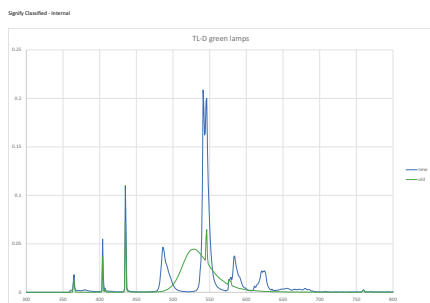

TL-D Colored

Varování a bezpečnost

- Je velmi nepravděpodobné, že by rozbití zdroje mělo jakýkoli vliv na vaše zdraví. Pokud se zdroj rozbije, vyvětrejte místnost po dobu 30 minut a odstraňte rozbité součásti, ideálně s použitím rukavic. Vložte je do uzavřeného plastového sáčku a ten zanešte do místního sběrného místa k recyklaci. Nepoužívejte vysavač.

Rozměrové výkresy

Product	D (max)	A (max)	B (max)	B (min)	C (max)
TL-D Colored 58W	28,0 mm	1500,0 mm	1507,1 mm	1504,7 mm	1514,2 mm
Green 1SL/25					

TL-D 58W/170 Green

Fotometrické údaje

TL-DCOL 170