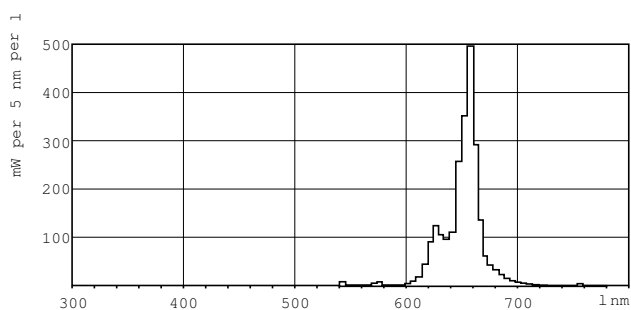

Údaje o produktu

| General Information | | Controls and Dimming | |
|----------------------------------|----------------------------------|------------------------------------|-----------------------------|
| Patice | G13 [Medium Bi-Pin Fluorescent] | Regulovatelné | Ano |
| Životnost do 10 % poruch (jmen.) | 12000 h | Approval and Application | |
| Životnost do 50 % poruch (jmen.) | 15000 h | Štítek energetické účinnosti (EEL) | E |
| Light Technical | | Obsah rtuť (Hg) (jmen.) | 13.0 mg |
| Kód barvy | 150 | Spotřeba energie kWh/1000 h | 82 kWh |
| Světelný tok (jmen.) | 75 lm | Product Data | |
| Světelný tok (jmen.) (nom.) | 75 lm | Úplný kód výrobku | 871150095445940 |
| Barevné konstrukce | Červená [červená (HO)] | Objednací název produktu | TL-D Colored 58W Red 1SL/25 |
| zz systému 2000h jmen. | 98 % | EAN/UPC – výrobek | 8711500954459 |
| Operating and Electrical | | Objednací kód | 95445940 |
| Power (Rated) (Nom) | 58.5 W | Číslování – počet v balení | 1 |
| Proud zdroje (jmen.) | 0.670 A | Číslování – balení v krabičce | 25 |
| Napětí (jmen.) | 111 V | Materiál č. (12NC) | 928049001505 |
| Temperature | | Celková hmotnost (kus) | 167.000 g |
| Konstrukční teplota (jmen.) | 25 °C | | |

Rozměrové výkresy

TL-D 58W/150 Red

| Product | D (max) | A (max) | B (max) | B (min) | C (max) |
|--------------------------------|---------|-----------|-----------|-----------|-----------|
| TL-D Colored 58W Red 1SL/25 | 28.0 mm | 1500.0 mm | 1507.1 mm | 1504.7 mm | 1514.2 mm |

Fotometrické údaje

Barva světla TL-D /150