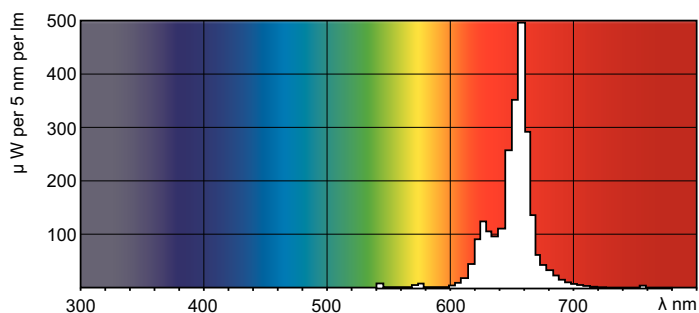

Údaje o produktu

| General Information | | Controls and Dimming | |
|----------------------------------|----------------------------------|------------------------------------|-----------------------------|
| Patice | G13 [Medium Bi-Pin Fluorescent] | Regulovatelné | Ano |
| Životnost do 10 % poruch (jmen.) | 12000 h | Approval and Application | |
| Životnost do 50 % poruch (jmen.) | 15000 h | Štítek energetické účinnosti (EEL) | E |
| Light Technical | | Obsah rtuť (Hg) (jmen.) | 13.0 mg |
| Kód barvy | 150 | Spotřeba energie kWh/1000 h | 82 kWh |
| Světelný tok (jmen.) | 75 lm | Product Data | |
| Světelný tok (jmen.) (nom.) | 75 lm | Úplný kód výrobku | 871150095445940 |
| Barevné konstrukce | Červená [červená (HO)] | Objednací název produktu | TL-D Colored 58W Red 1SL/25 |
| zz systému 2000h jmen. | 98 % | EAN/UPC – výrobek | 8711500954459 |
| Operating and Electrical | | Objednací kód | 95445940 |
| Power (Rated) (Nom) | 58.5 W | Číslování – počet v balení | 1 |
| Proud zdroje (jmen.) | 0.670 A | Číslování – balení v krabičce | 25 |
| Napětí (jmen.) | 111 V | Materiál č. (12NC) | 928049001505 |
| Temperature | | Celková hmotnost (kus) | 167.000 g |
| Konstrukční teplota (jmen.) | 25 °C | | |

Rozměrové výkresy

TL-D 58W/150 Red

| Product | D (max) | A (max) | B (max) | B (min) | C (max) |
|--------------------------------|---------|-----------|-----------|-----------|-----------|
| TL-D Colored 58W Red 1SL/25 | 28.0 mm | 1500.0 mm | 1507.1 mm | 1504.7 mm | 1514.2 mm |

Fotometrické údaje

Barva světla TL-D /150