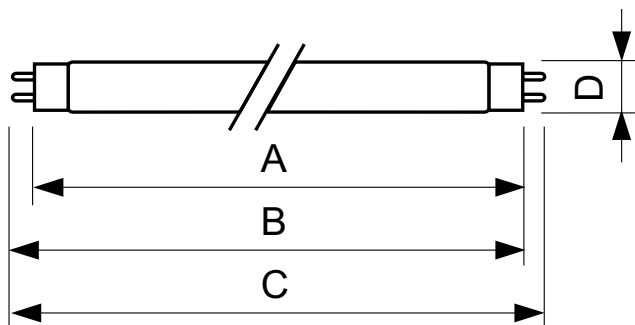

Údaje o produktu

| General Information | | Controls and Dimming | |
|----------------------------------|----------------------------------|------------------------------------|-----------------------------|
| Patice | G13 [Medium Bi-Pin Fluorescent] | Regulovatelné | Ano |
| Životnost do 10 % poruch (jmen.) | 12000 h | Approval and Application | |
| Životnost do 50 % poruch (jmen.) | 15000 h | Štítek energetické účinnosti (EEL) | E |
| Light Technical | | Obsah rtuť (Hg) (jmen.) | 13.0 mg |
| Kód barvy | 150 | Spotřeba energie kWh/1000 h | 82 kWh |
| Světelný tok (jmen.) | 75 lm | Product Data | |
| Světelný tok (jmen.) (nom.) | 75 lm | Úplný kód výrobku | 871150095445940 |
| Barevné konstrukce | Červená [červená (HO)] | Objednací název produktu | TL-D Colored 58W Red 1SL/25 |
| zz systému 2000h jmen. | 98 % | EAN/UPC – výrobek | 8711500954459 |
| Operating and Electrical | | Objednací kód | 95445940 |
| Power (Rated) (Nom) | 58.5 W | Číslování – počet v balení | 1 |
| Proud zdroje (jmen.) | 0.670 A | Číslování – balení v krabičce | 25 |
| Napětí (jmen.) | 111 V | Materiál č. (12NC) | 928049001505 |
| Temperature | | Celková hmotnost (kus) | 167.000 g |
| Konstrukční teplota (jmen.) | 25 °C | | |

Rozměrové výkresy

TL-D 58W/150 Red

| Product | D (max) | A (max) | B (max) | B (min) | C (max) |
|--------------------------------|---------|-----------|-----------|-----------|-----------|
| TL-D Colored 58W Red 1SL/25 | 28.0 mm | 1500.0 mm | 1507.1 mm | 1504.7 mm | 1514.2 mm |

Fotometrické údaje

Barva světla TL-D /150