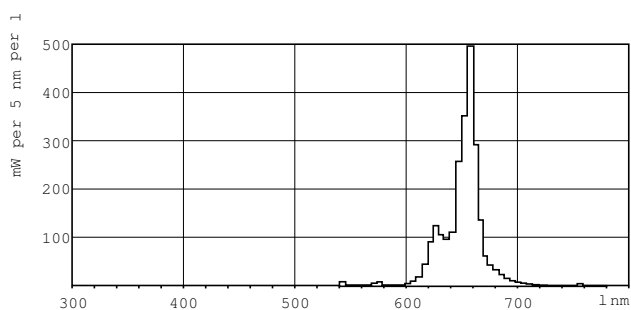

Fotometrické údaje

Barva světla TL-D /150