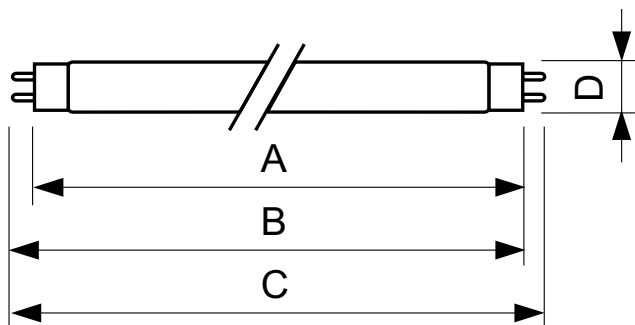

## TL-D Colored 58W Red 1SL/25

Zářivky TL-D (průměr trubice 26 mm) pomáhají vytvářet speciální efekty a atmosféru a přilákat pozornost využitím červeného, zeleného, modrého a žlutého světla. Kromě použití konkrétních barev je také možné jejich smícháním vytvořit bílé světlo. Tyto světelné zdroje nabízejí díky použití základních luminoforů vysoký světelný tok. Mezi oblasti použití patří obchody a výstavní prostory, bary a restaurace, předváděcí plochy, reklamní osvětlení a obchody se zábavním zbožím.

### Údaje o produktu

General Information	
Patice	G13 [ Medium Bi-Pin Fluorescent ]
Životnost do 10 % poruch (jmen.)	12000 h
Životnost do 50 % poruch (jmen.)	15000 h
Light Technical	
Kód barvy	150
Světelný tok (jmen.)	75 lm
Světelný tok (jmen.) (nom.)	75 lm
Barevné konstrukce	Červená [ červená (HO) ]
zz systému 2000h jmen.	98 %
Operating and Electrical	
Power (Rated) (Nom)	58.5 W
Proud zdroje (jmen.)	0,670 A
Napětí (jmen.)	111 V
Temperature	
Konstrukční teplota (jmen.)	25 °C

Controls and Dimming	
Regulovatelné	Ano
Approval and Application	
Štítek energetické účinnosti (EEL)	E
Obsah rtuti (Hg) (jmen.)	13,0 mg
Spotřeba energie kWh/1000 h	82 kWh
Product Data	
Úplný kód výrobku	871150095445940
Objednávací název produktu	TL-D Colored 58W Red 1SL/25
EAN/UPC – výrobek	8711500954459
Objednávací kód	95445940
Číslování – počet v balení	1
Číslování – balení v krabici	25
Materiál č. (12NC)	928049001505
Celková hmotnost (kus)	167,000 g

### Rozměrové výkresy

TL-D 58W/150 Red

Product	D (max)	A (max)	B (max)	B (min)	C (max)
TL-D Colored 58W Red 1SL/25	28,0 mm	1500,0 mm	1507,1 mm	1504,7 mm	1514,2 mm