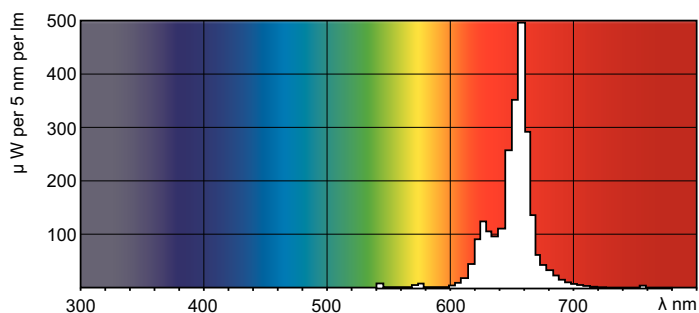

### Rozměrové výkresy

TL-D 58W/150 Red

Product	D (max)	A (max)	B (max)	B (min)	C (max)
TL-D Colored 58W Red 1SL/25	28,0 mm	1500,0 mm	1507,1 mm	1504,7 mm	1514,2 mm

### Fotometrické údaje

Barva světla TL-D /150