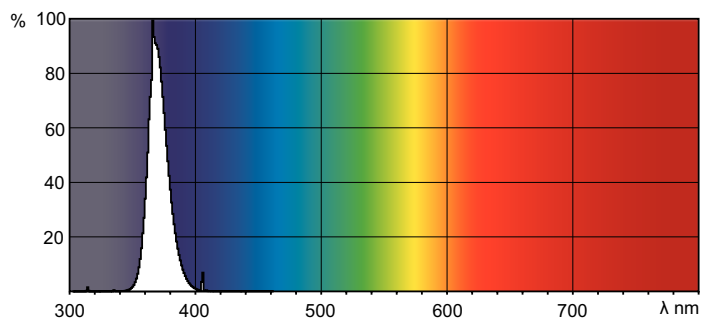

TL-D Blacklight Blue

Rozměrové výkresy

TL-D 18W/108

Product	D (max)	A (max)	B (max)	B (min)	C (max)
TL-D 18W BLB 1SL/25	28 mm	589.8 mm	596.9 mm	594.5 mm	604 mm

Fotometrické údaje

Barva světla /108