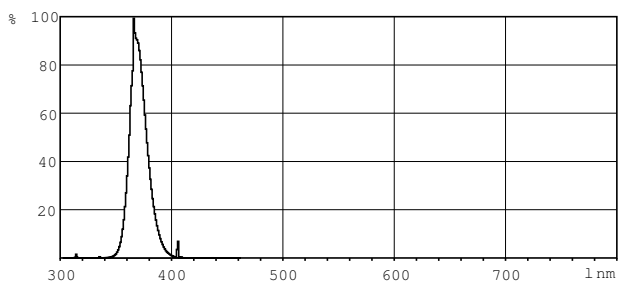

TL-D Blacklight Blue

Rozměrové výkresy

TL-D 18W/108

Product	D (max)	A (max)	B (max)	B (min)	C (max)
TL-D 18W BLB 1SL/25	28 mm	589.8 mm	596.9 mm	594.5 mm	604 mm

Fotometrické údaje

Barva světla /108