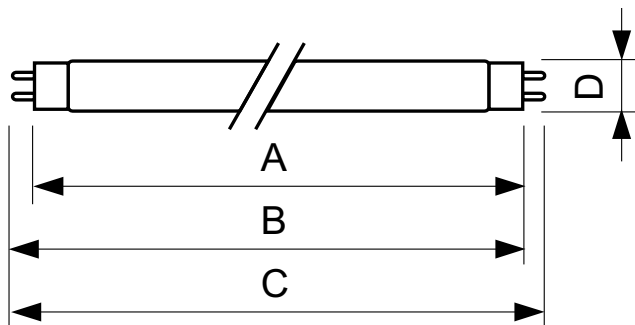

Údaje o produktu

General Information		UV	
Patice	G13 [Medium Bi-Pin Fluorescent]	UV-B/UV-A (IEC)	0.2 %
Hlavní způsob použití	Blacklight Blue	UV-A záření za 100 h (IEC)	3.9 W
Životnost do 50 % poruch (jmen.)	13000 h	Product Data	
Životnost (jmen.)	5000 h	Úplný kód výrobku	871150095111340
Light Technical		Objednací název produktu	TL-D 18W BLB 1SL/25
Kód barvy	108 [08 bezolovnaté sklo]	EAN/UPC – výrobek	8711500951113
Barevné konstrukce	Blacklight Blue	Objednací kód	95111340
zz systému 2000h jmen.	15 %	Local Code	TLD18108
zz systému 6000h jmen.	20 %	Číslování – počet v balení	1
Operating and Electrical		Číslování – balení v krabici	25
Power (Rated) (Nom)	18 W	Materiál č. (12NC)	928048010805
Proud zdroje (jmen.)	0.36 A	Celková hmotnost (kus)	71.000 g
Napětí (jmen.)	59 V		
Approval and Application			
Obsah rtuti (Hg) (jmen.)	5.0 mg		

Varování a bezpečnost

- Je velmi nepravděpodobné, že by rozbití zdroje mělo jakýkoli vliv na vaše zdraví. Pokud se zdroj rozbije, vyvětrejte místnost po dobu 30 minut a odstraňte rozbité součásti, ideálně s použitím rukavic. Vložte je do uzavřeného plastového sáčku a ten zanechte do místního sběrného místa k recyklaci. Nepoužívejte vysavač.

TL-D Blacklight Blue

Rozměrové výkresy

TL-D 18W/108

Product	D (max)	A (max)	B (max)	B (min)	C (max)
TL-D 18W BLB 1SL/25	28 mm	589.8 mm	596.9 mm	594.5 mm	604 mm

Fotometrické údaje

Barva světla /108