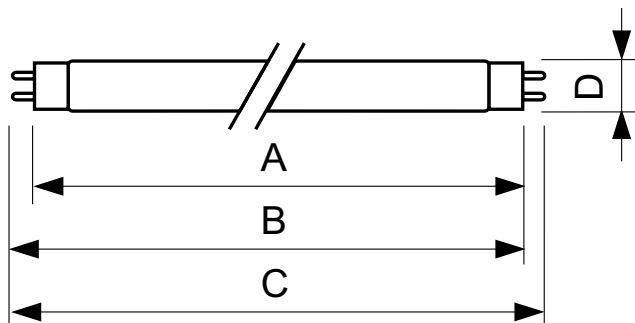

### Údaje o produktu

General Information	
Patice	G13 [ Medium Bi-Pin Fluorescent ]
Hlavní způsob použití	Blacklight Blue
Životnost do 50 % poruch (jmen.)	13000 h
Životnost (jmen.)	5000 h
Light Technical	
Kód barvy	108 [ 08 bezolovnaté sklo ]
Barevné konstrukce	Blacklight Blue
zz systému 2000h jmen.	15 %
zz systému 6000h jmen.	20 %
Operating and Electrical	
Power (Rated) (Nom)	18 W
Proud zdroje (jmen.)	0,36 A
Napětí (jmen.)	59 V
Approval and Application	
Obsah rtuti (Hg) (jmen.)	5,0 mg

UV	
UV-B/UV-A (IEC)	0,2 %
UV-A záření za 100 h (IEC)	3,9 W
Product Data	
Úplný kód výrobku	871150095111340
Objednávací název produktu	TL-D 18W BLB 1SL/25
EAN/UPC – výrobek	8711500951113
Objednávací kód	95111340
Local Code	TLD18108
Číslování – počet v balení	1
Číslování – balení v krabici	25
Materiál č. (12NC)	928048010805
Celková hmotnost (kus)	71,000 g

### Rozměrové výkresy

TL-D 18W/108

Product	D (max)	A (max)	B (max)	B (min)	C (max)
TL-D 18W BLB 1SL/25	28 mm	589,8 mm	596,9 mm	594,5 mm	604 mm