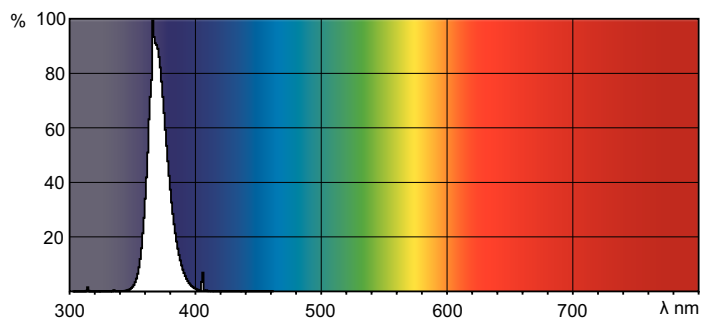

## TL-D Blacklight Blue

### Fotometrické údaje

Barva světla /108