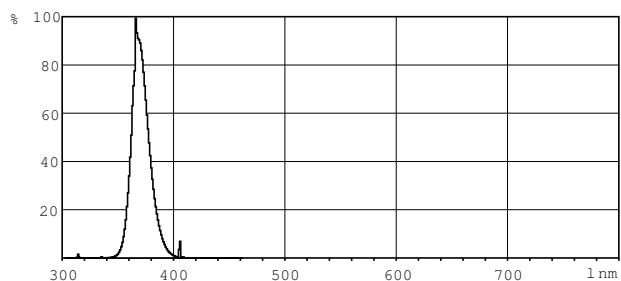

Fotometrické údaje

Barva světla /108