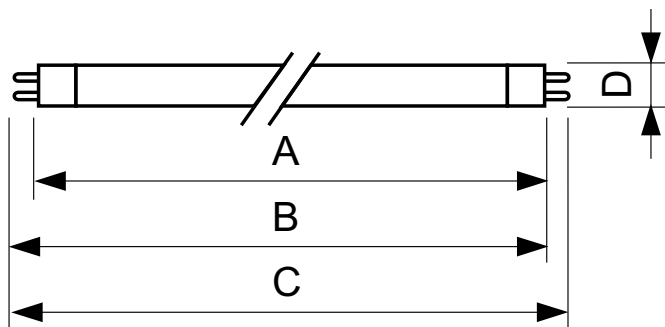

Operating and Electrical	
Power (Rated) (Nom)	7.1 W
Proud zdroje (jmen.)	0,145 A
Napětí (jmen.)	56 V

UV	
UV-B/UV-A (IEC)	0,25 %

Product Data	
Úplný kód výrobku	871150095104527
Objednávací název produktu	TL 8W BLB 1FM/10X25CC
EAN/UPC – výrobek	8711500951045
Objednávací kód	95104527
Local Code	TL8108
Číslování – počet v balení	1
Číslování – balení v krabici	250
Materiál č. (12NC)	928001010803
Celková hmotnost (kus)	25,300 g

### Rozměrové výkresy

TL 8W/108

Product	D (max)	A (max)	B (max)	B (min)	C (max)
TL 8W BLB 1FM/10X25CC	16 mm	288,3 mm	295,4 mm	293,0 mm	302,5 mm