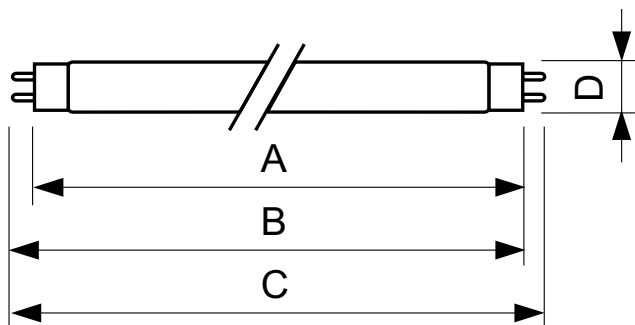

TL-D Colored

TL-D Colored 36W Blue 1SL/25

Zářivky TL-D (průměr trubice 26 mm) pomáhají vytvářet speciální efekty a atmosféru a přilákat pozornost využitím červeného, zeleného, modrého a žlutého světla. Kromě použití konkrétních barev je také možné jejich smícháním vytvořit bílé světlo. Tyto světelné zdroje nabízejí díky použití základních luminoforů vysoký světelný tok. Mezi oblastí použití patří obchody a výstavní prostory, bary a restaurace, předváděcí plochy, reklamní osvětlení a obchody se zábavním zbožím.

Údaje o produktu

General Information		Controls and Dimming	
Patice	G13 [Medium Bi-Pin Fluorescent]	Regulovatelné	Ano
Životnost do 10 % poruch (jmen.)	12000 h	Approval and Application	
Životnost do 50 % poruch (jmen.)	15000 h	Štítek energetické účinnosti (EEL)	C
Light Technical		Obsah rtuť (Hg) (jmen.)	13.0 mg
Kód barvy	180	Spotřeba energie kWh/1000 h	45 kWh
Světelný tok (jmen.)	960 lm	Product Data	
Světelný tok (jmen.) (nom.)	960 lm	Úplný kód výrobku	871150072754140
Barevné konstrukce	Modrá (B)	Objednací název produktu	TL-D Colored 36W Blue 1SL/25
zz systému 2000h jmen.	85 %	EAN/UPC – výrobek	8711500727541
Operating and Electrical		Objednací kód	72754140
Power (Rated) (Nom)	36.0 W	Local Code	TLD3618
Proud zdroje (jmen.)	0.440 A	Číslování – počet v balení	1
Napětí (jmen.)	103 V	Číslování – balení v krabici	25
Temperature		Materiál č. (12NC)	928048501805
Konstrukční teplota (jmen.)	25 °C	Celková hmotnost (kus)	135.000 g

Rozměrové výkresy

TL-D 36W/180 Blue

Product	D (max)	A (max)	B (max)	B (min)	C (max)
TL-D Colored 36W Blue 1SL/25	28.0 mm	1199.4 mm	1206.5 mm	1204.1 mm	1213.6 mm

Fotometrické údaje

Barva světla TL-D /180