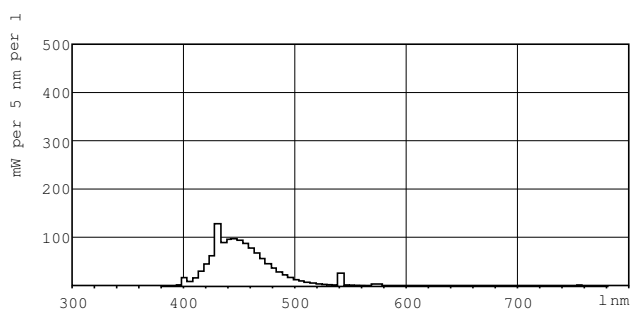

Rozměrové výkresy

TL-D 36W/180 Blue

Product	D (max)	A (max)	B (max)	B (min)	C (max)
TL-D Colored 36W Blue 1SL/25	28.0 mm	1199.4 mm	1206.5 mm	1204.1 mm	1213.6 mm

Fotometrické údaje

Barva světla TL-D /180