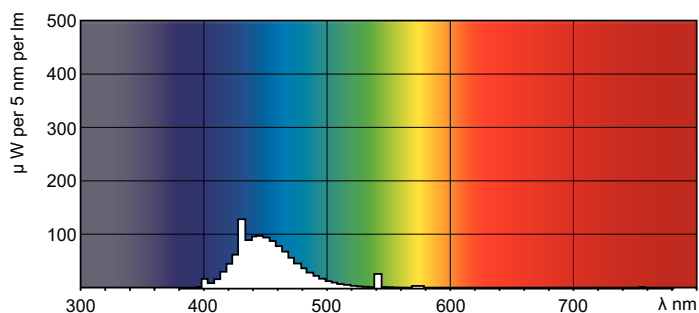

TL-D Colored

TL-D Colored 36W Blue 1SL/25

Zářivky TL-D (průměr trubice 26 mm) pomáhají vytvářet speciální efekty a atmosféru a přilákat pozornost využitím červeného, zeleného, modrého a žlutého světla. Kromě použití konkrétních barev je také možné jejich smícháním vytvořit bílé světlo. Tyto světelné zdroje nabízejí díky použití základních luminoforů vysoký světelný tok. Mezi oblastí použití patří obchody a výstavní prostory, bary a restaurace, předváděcí plochy, reklamní osvětlení a obchody se zábavním zbožím.

Rozměrové výkresy

TL-D 36W/180 Blue

Product	D (max)	A (max)	B (max)	B (min)	C (max)
TL-D Colored 36W Blue 1SL/25	28.0 mm	1199.4 mm	1206.5 mm	1204.1 mm	1213.6 mm

Fotometrické údaje

Barva světla TL-D /180