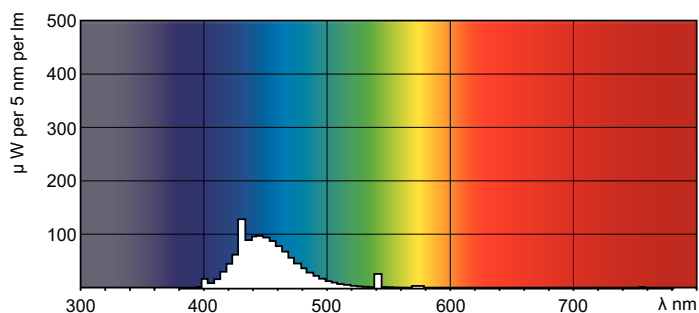

TL-D Colored

TL-D Colored 36W Blue 1SL/25

Zářivky TL-D (průměr trubice 26 mm) pomáhají vytvářet speciální efekty a atmosféru a přilákat pozornost využitím červeného, zeleného, modrého a žlutého světla. Kromě použití konkrétních barev je také možné jejich smícháním vytvořit bílé světlo. Tyto světelné zdroje nabízejí díky použití základních luminoforů vysoký světelný tok. Mezi oblasti použití patří obchody a výstavní prostory, bary a restaurace, předváděcí plochy, reklamní osvětlení a obchody se zábavním zbožím.

Rozměrové výkresy

TL-D 36W/180 Blue

Product	D (max)	A (max)	B (max)	B (min)	C (max)
TL-D Colored 36W Blue 1SL/25	28,0 mm	1199,4 mm	1206,5 mm	1204,1 mm	1213,6 mm

Fotometrické údaje

Barva světla TL-D /180