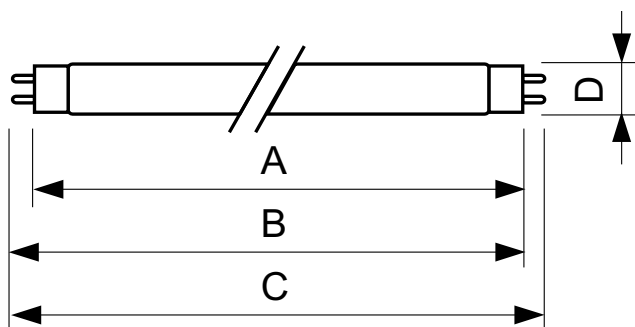

TL-D Colored

TL-D Colored 36W Blue 1SL/25

Zářivky TL-D (průměr trubice 26 mm) pomáhají vytvářet speciální efekty a atmosféru a přilákat pozornost využitím červeného, zeleného, modrého a žlutého světla. Kromě použití konkrétních barev je také možné jejich smícháním vytvořit bílé světlo. Tyto světelné zdroje nabízejí díky použití základních luminoforů vysoký světelný tok. Mezi oblasti použití patří obchody a výstavní prostory, bary a restaurace, předváděcí plochy, reklamní osvětlení a obchody se zábavním zbožím.

Údaje o produktu

General Information		Controls and Dimming	
Patice	G13 [Medium Bi-Pin Fluorescent]	Regulovatelné	Ano
Životnost do 10 % poruch (jmen.)	12000 h	Approval and Application	
Životnost do 50 % poruch (jmen.)	15000 h	Štítek energetické účinnosti (EEL)	C
Light Technical		Obsah rtuti (Hg) (jmen.)	13,0 mg
Kód barvy	180	Spotřeba energie kWh/1000 h	45 kWh
Světelný tok (jmen.)	960 lm	Product Data	
Světelný tok (jmen.) (nom.)	960 lm	Úplný kód výrobku	871150072754140
Barevné konstrukce	Modrá (B)	Objednávací název produktu	TL-D Colored 36W Blue 1SL/25
zz systému 2000h jmen.	85 %	EAN/UPC – výrobek	8711500727541
Operating and Electrical		Objednávací kód	72754140
Power (Rated) (Nom)	36,0 W	Local Code	TLD3618
Proud zdroje (jmen.)	0,440 A	Číslování – počet v balení	1
Napětí (jmen.)	103 V	Číslování – balení v krabičce	25
Temperature		Materiál č. (12NC)	928048501805
Konstrukční teplota (jmen.)	25 °C	Celková hmotnost (kus)	135,000 g

Rozměrové výkresy

TL-D 36W/180 Blue

Product	D (max)	A (max)	B (max)	B (min)	C (max)
TL-D Colored 36W Blue 1SL/25	28,0 mm	1199,4 mm	1206,5 mm	1204,1 mm	1213,6 mm

Fotometrické údaje

Barva světla TL-D /180