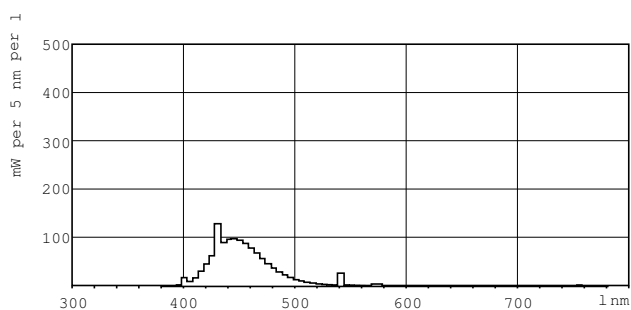

Rozměrové výkresy

TL-D 36W/180 Blue

Product	D (max)	A (max)	B (max)	B (min)	C (max)
TL-D Colored 36W Blue 1SL/25	28,0 mm	1199,4 mm	1206,5 mm	1204,1 mm	1213,6 mm

Fotometrické údaje

Barva světla TL-D /180