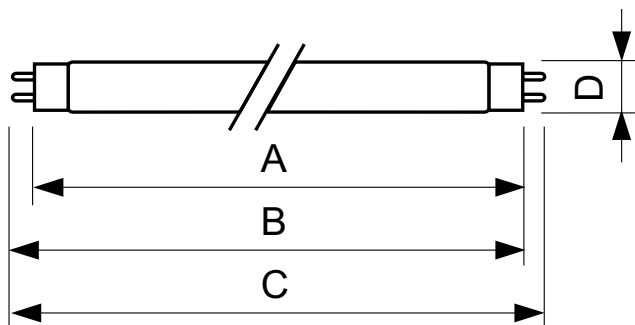

TL-D Colored

TL-D Colored 36W Yellow 1SL/25

Zářivky TL-D (průměr trubice 26 mm) pomáhají vytvářet speciální efekty a atmosféru a přilákat pozornost využitím červeného, zeleného, modrého a žlutého světla. Kromě použití konkrétních barev je také možné jejich smícháním vytvořit bílé světlo. Tyto světelné zdroje nabízejí díky použití základních luminoforů vysoký světelný tok. Mezi oblastí použití patří obchody a výstavní prostory, bary a restaurace, předváděcí plochy, reklamní osvětlení a obchody se zábavním zbožím.

Údaje o produktu

General Information		Controls and Dimming	
Patice	G13 [Medium Bi-Pin Fluorescent]	Regulovatelné	Ano
Životnost do 10 % poruch (jmen.)	12000 h	Approval and Application	
Životnost do 50 % poruch (jmen.)	15000 h	Štítek energetické účinnosti (EEL)	B
Light Technical		Obsah rtuť (Hg) (jmen.)	13.0 mg
Kód barvy	160	Spotřeba energie kWh/1000 h	44 kWh
Světelný tok (jmen.)	1580 lm	Product Data	
Světelný tok (jmen.) (nom.)	1580 lm	Úplný kód výrobku	871150072751040
Barevné konstrukce	Žlutá	Objednací název produktu	TL-D Colored 36W Yellow 1SL/25
zz systému 2000h jmen.	85 %	EAN/UPC – výrobek	8711500727510
Operating and Electrical		Objednací kód	72751040
Power (Rated) (Nom)	36.0 W	Local Code	TLD3616
Proud zdroje (jmen.)	0.440 A	Číslování – počet v balení	1
Napětí (jmen.)	103 V	Číslování – balení v krabici	25
Temperature		Materiál č. (12NC)	928048501605
Konstrukční teplota (jmen.)	25 °C	Celková hmotnost (kus)	135.000 g

Rozměrové výkresy

TL-D 36W/160 Yellow

Product	D (max)	A (max)	B (max)	B (min)	C (max)
TL-D Colored 36W	28.0 mm	1199.4 mm	1206.5 mm	1204.1 mm	1213.6 mm
Yellow 1SL/25					

Fotometrické údaje

Barva světla TL-D /160