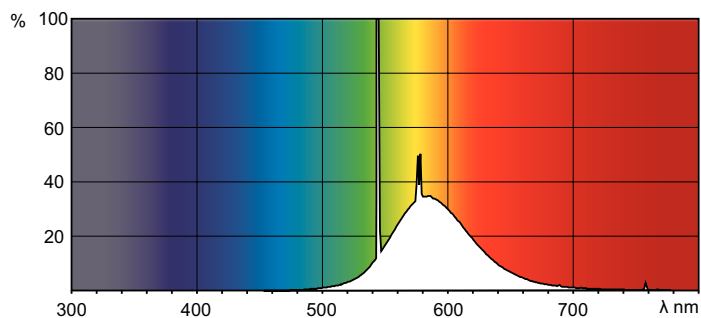

Rozměrové výkresy

TL-D 36W/160 Yellow

Product	D (max)	A (max)	B (max)	B (min)	C (max)
TL-D Colored 36W	28.0 mm	1199.4 mm	1206.5 mm	1204.1 mm	1213.6 mm
Yellow 1SL/25					

Fotometrické údaje

Barva světla TL-D /160