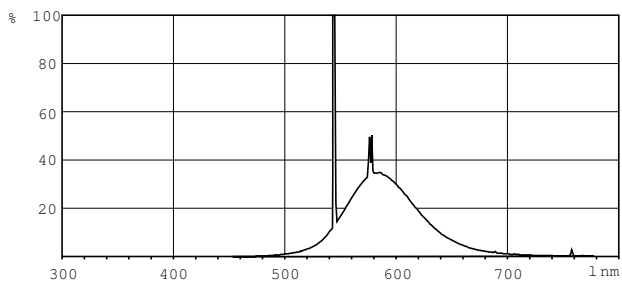

Rozměrové výkresy

TL-D 36W/160 Yellow

Product	D (max)	A (max)	B (max)	B (min)	C (max)
TL-D Colored 36W	28.0 mm	1199.4 mm	1206.5 mm	1204.1 mm	1213.6 mm
Yellow 1SL/25					

Fotometrické údaje

Barva světla TL-D /160