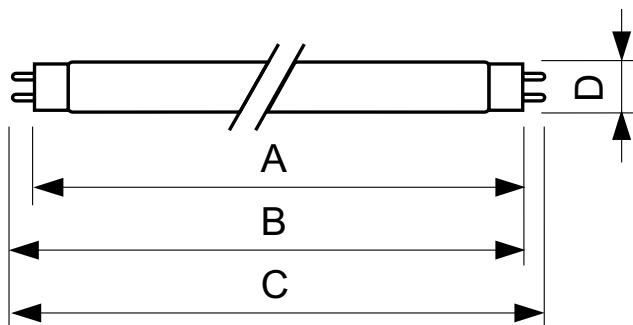

Údaje o produktu

| General Information | | Controls and Dimming | |
|----------------------------------|----------------------------------|------------------------------------|--------------------------------|
| Patice | G13 [Medium Bi-Pin Fluorescent] | Regulovatelné | Ano |
| Životnost do 10 % poruch (jmen.) | 12000 h | Approval and Application | |
| Životnost do 50 % poruch (jmen.) | 15000 h | Štítek energetické účinnosti (EEL) | B |
| Light Technical | | Obsah rtuti (Hg) (jmen.) | 13,0 mg |
| Kód barvy | 160 | Spotřeba energie kWh/1000 h | 44 kWh |
| Světelný tok (jmen.) | 1580 lm | Product Data | |
| Světelný tok (jmen.) (nom.) | 1580 lm | Úplný kód výrobku | 871150072751040 |
| Barevné konstrukce | Žlutá | Objednávací název produktu | TL-D Colored 36W Yellow 1SL/25 |
| zz systému 2000h jmen. | 85 % | EAN/UPC – výrobek | 8711500727510 |
| Operating and Electrical | | Objednávací kód | 72751040 |
| Power (Rated) (Nom) | 36.0 W | Local Code | TLD3616 |
| Proud zdroje (jmen.) | 0,440 A | Číslování – počet v balení | 1 |
| Napětí (jmen.) | 103 V | Číslování – balení v krabici | 25 |
| Temperature | | Materiál č. (12NC) | 928048501605 |
| Konstrukční teplota (jmen.) | 25 °C | Celková hmotnost (kus) | 135,000 g |

Rozměrové výkresy

TL-D 36W/160 Yellow

| Product | D (max) | A (max) | B (max) | B (min) | C (max) |
|-----------------------------------|---------|-----------|-----------|-----------|-----------|
| TL-D Colored 36W Yellow 1SL/25 | 28,0 mm | 1199,4 mm | 1206,5 mm | 1204,1 mm | 1213,6 mm |

Fotometrické údaje

Barva světla TL-D /160