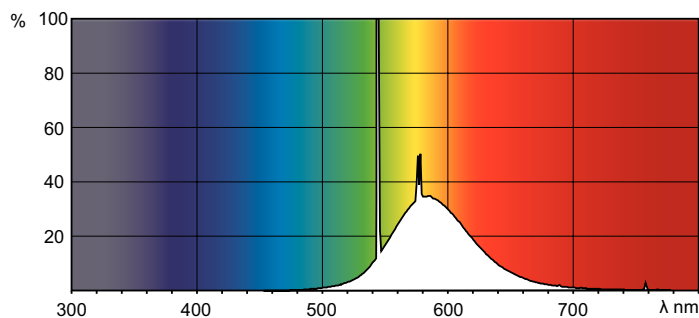

Údaje o produktu

| General Information | | Controls and Dimming | |
|----------------------------------|----------------------------------|------------------------------------|--------------------------------|
| Patice | G13 [Medium Bi-Pin Fluorescent] | Regulovatelné | Ano |
| Životnost do 10 % poruch (jmen.) | 12000 h | Approval and Application | |
| Životnost do 50 % poruch (jmen.) | 15000 h | Štítek energetické účinnosti (EEL) | B |
| Light Technical | | Obsah rtuti (Hg) (jmen.) | 13,0 mg |
| Kód barvy | 160 | Spotřeba energie kWh/1000 h | 44 kWh |
| Světelný tok (jmen.) | 1580 lm | Product Data | |
| Světelný tok (jmen.) (nom.) | 1580 lm | Úplný kód výrobku | 871150072751040 |
| Barevné konstrukce | Žlutá | Objednávací název produktu | TL-D Colored 36W Yellow 1SL/25 |
| zz systému 2000h jmen. | 85 % | EAN/UPC – výrobek | 8711500727510 |
| Operating and Electrical | | Objednávací kód | 72751040 |
| Power (Rated) (Nom) | 36.0 W | Local Code | TLD3616 |
| Proud zdroje (jmen.) | 0,440 A | Číslování – počet v balení | 1 |
| Napětí (jmen.) | 103 V | Číslování – balení v krabici | 25 |
| Temperature | | Materiál č. (12NC) | 928048501605 |
| Konstrukční teplota (jmen.) | 25 °C | Celková hmotnost (kus) | 135,000 g |

Rozměrové výkresy

TL-D 36W/160 Yellow

| Product | D (max) | A (max) | B (max) | B (min) | C (max) |
|-----------------------------------|---------|-----------|-----------|-----------|-----------|
| TL-D Colored 36W Yellow 1SL/25 | 28,0 mm | 1199,4 mm | 1206,5 mm | 1204,1 mm | 1213,6 mm |

Fotometrické údaje

Barva světla TL-D /160