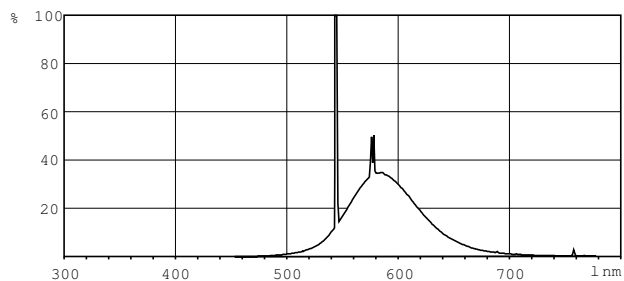

Rozměrové výkresy

TL-D 36W/160 Yellow

| Product | D (max) | A (max) | B (max) | B (min) | C (max) |
|-----------------------------------|---------|-----------|-----------|-----------|-----------|
| TL-D Colored 36W Yellow 1SL/25 | 28,0 mm | 1199,4 mm | 1206,5 mm | 1204,1 mm | 1213,6 mm |

Fotometrické údaje

Barva světla TL-D /160