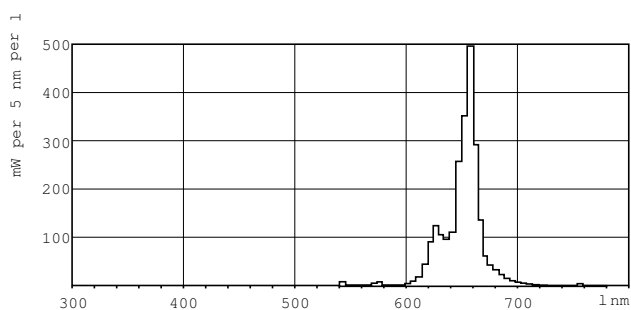

Controls and Dimming	
Regulovatelné	Ano
Approval and Application	
Štítek energetické účinnosti (EEL)	E
Obsah rtuť (Hg) (jmen.)	13.0 mg
Spotřeba energie kWh/1000 h	26 kWh
Product Data	
Úplný kód výrobku	871150072684140
Objednací název produktu	TL-D Colored 18W Red 1SL/25
EAN/UPC – výrobek	8711500726841
Objednací kód	72684140
Local Code	TLD1815
Číslování – počet v balení	1
Číslování – balení v krabici	25
Materiál č. (12NC)	928048001505
Celková hmotnost (kus)	71.000 g

Rozměrové výkresy

TL-D 18W/150 Red

Product	D (max)	A (max)	B (max)	B (min)	C (max)
TL-D Colored 18W Red 1SL/25	28.0 mm	589.8 mm	596.9 mm	594.5 mm	604.0 mm

Fotometrické údaje

Barva světla TL-D /150