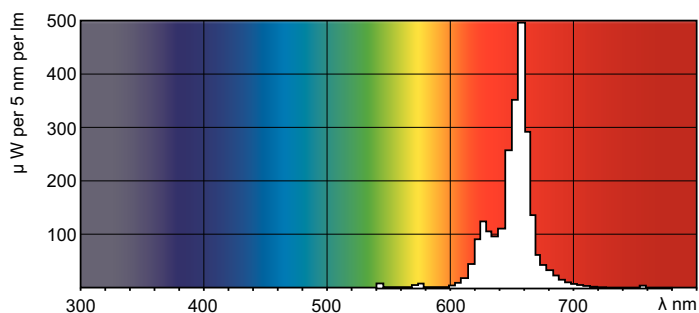

Controls and Dimming	
Regulovatelné	Ano
Approval and Application	
Štítek energetické účinnosti (EEL)	E
Obsah rtuť (Hg) (jmen.)	13.0 mg
Spotřeba energie kWh/1000 h	26 kWh
Product Data	
Úplný kód výrobku	871150072684140
Objednací název produktu	TL-D Colored 18W Red 1SL/25
EAN/UPC – výrobek	8711500726841
Objednací kód	72684140
Local Code	TLD1815
Číslování – počet v balení	1
Číslování – balení v krabici	25
Materiál č. (12NC)	928048001505
Celková hmotnost (kus)	71.000 g

Rozměrové výkresy

TL-D 18W/150 Red

Product	D (max)	A (max)	B (max)	B (min)	C (max)
TL-D Colored 18W Red 1SL/25	28.0 mm	589.8 mm	596.9 mm	594.5 mm	604.0 mm

Fotometrické údaje

Barva světla TL-D /150