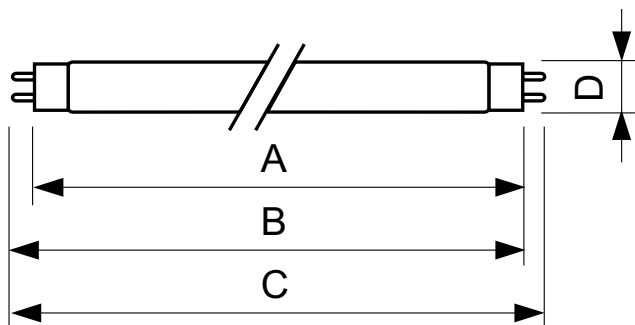

TL-D Colored

TL-D Colored 18W Red 1SL/25

Zářivky TL-D (průměr trubice 26 mm) pomáhají vytvářet speciální efekty a atmosféru a přilákat pozornost využitím červeného, zeleného, modrého a žlutého světla. Kromě použití konkrétních barev je také možné jejich smícháním vytvořit bílé světlo. Tyto světelné zdroje nabízejí díky použití základních luminoforů vysoký světelný tok. Mezi oblasti použití patří obchody a výstavní prostory, bary a restaurace, předváděcí plochy, reklamní osvětlení a obchody se zábavním zbožím.

Údaje o produktu

General Information	
Patice	G13 [Medium Bi-Pin Fluorescent]
Životnost do 10 % poruch (jmen.)	12000 h
Životnost do 50 % poruch (jmen.)	15000 h
Light Technical	
Kód barvy	150
Světelný tok (jmen.)	25 lm
Světelný tok (jmen.) (nom.)	25 lm
Barevné konstrukce	Červená [červená (HO)]
zz systému 2000h jmen.	95 %
Operating and Electrical	
Power (Rated) (Nom)	18.0 W
Proud zdroje (jmen.)	0.360 A
Napětí (jmen.)	59 V
Temperature	
Konstrukční teplota (jmen.)	25 °C

Controls and Dimming	
Regulovatelné	Ano
Approval and Application	
Štítek energetické účinnosti (EEL)	E
Obsah rtuť (Hg) (jmen.)	13.0 mg
Spotřeba energie kWh/1000 h	26 kWh
Product Data	
Úplný kód výrobku	871150072684140
Objednací název produktu	TL-D Colored 18W Red 1SL/25
EAN/UPC – výrobek	8711500726841
Objednací kód	72684140
Local Code	TLD1815
Číslování – počet v balení	1
Číslování – balení v krabici	25
Materiál č. (12NC)	928048001505
Celková hmotnost (kus)	71.000 g

Rozměrové výkresy

TL-D 18W/150 Red

Product	D (max)	A (max)	B (max)	B (min)	C (max)
TL-D Colored 18W Red 1SL/25	28.0 mm	589.8 mm	596.9 mm	594.5 mm	604.0 mm

Fotometrické údaje

Barva světla TL-D /150