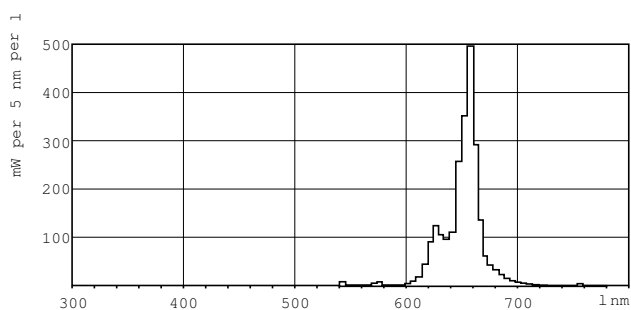

Controls and Dimming	
Regulovatelné	Ano
Approval and Application	
Štítek energetické účinnosti (EEL)	E
Obsah rtuti (Hg) (jmen.)	13,0 mg
Spotřeba energie kWh/1000 h	26 kWh
Product Data	
Úplný kód výrobku	871150072684140
Objednávací název produktu	TL-D Colored 18W Red 1SL/25
EAN/UPC – výrobek	8711500726841
Objednávací kód	72684140
Local Code	TLD1815
Číslování – počet v balení	1
Číslování – balení v krabici	25
Materiál č. (12NC)	928048001505
Celková hmotnost (kus)	71,000 g

Rozměrové výkresy

TL-D 18W/150 Red

Product	D (max)	A (max)	B (max)	B (min)	C (max)
TL-D Colored 18W Red 1SL/25	28,0 mm	589,8 mm	596,9 mm	594,5 mm	604,0 mm

Fotometrické údaje

Barva světla TL-D /150