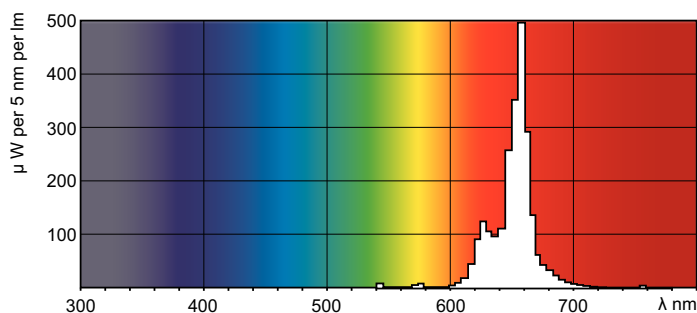

Controls and Dimming	
Regulovatelné	Ano
Approval and Application	
Štítek energetické účinnosti (EEL)	E
Obsah rtuti (Hg) (jmen.)	13,0 mg
Spotřeba energie kWh/1000 h	26 kWh
Product Data	
Úplný kód výrobku	871150072684140
Objednávací název produktu	TL-D Colored 18W Red 1SL/25
EAN/UPC – výrobek	8711500726841
Objednávací kód	72684140
Local Code	TLD1815
Číslování – počet v balení	1
Číslování – balení v krabici	25
Materiál č. (12NC)	928048001505
Celková hmotnost (kus)	71,000 g

Rozměrové výkresy

TL-D 18W/150 Red

Product	D (max)	A (max)	B (max)	B (min)	C (max)
TL-D Colored 18W Red 1SL/25	28,0 mm	589,8 mm	596,9 mm	594,5 mm	604,0 mm

Fotometrické údaje

Barva světla TL-D /150