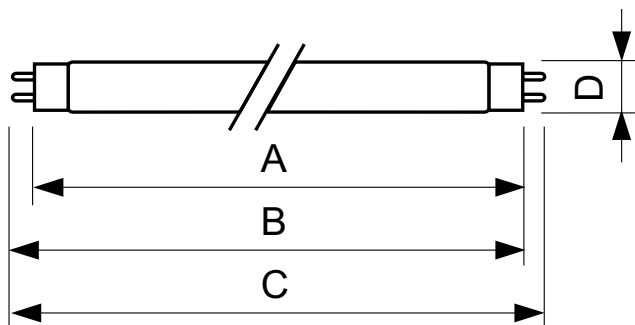

TL-D Colored

TL-D Colored 18W Red 1SL/25

Zářivky TL-D (průměr trubice 26 mm) pomáhají vytvářet speciální efekty a atmosféru a přilákat pozornost využitím červeného, zeleného, modrého a žlutého světla. Kromě použití konkrétních barev je také možné jejich smícháním vytvořit bílé světlo. Tyto světelné zdroje nabízejí díky použití základních luminoforů vysoký světelný tok. Mezi oblasti použití patří obchody a výstavní prostory, bary a restaurace, předváděcí plochy, reklamní osvětlení a obchody se zábavním zbožím.

Údaje o produktu

General Information	
Patice	G13 [Medium Bi-Pin Fluorescent]
Životnost do 10 % poruch (jmen.)	12000 h
Životnost do 50 % poruch (jmen.)	15000 h
Light Technical	
Kód barvy	150
Světelný tok (jmen.)	25 lm
Světelný tok (jmen.) (nom.)	25 lm
Barevné konstrukce	Červená [červená (HO)]
zz systému 2000h jmen.	95 %
Operating and Electrical	
Power (Rated) (Nom)	18.0 W
Proud zdroje (jmen.)	0,360 A
Napětí (jmen.)	59 V
Temperature	
Konstrukční teplota (jmen.)	25 °C

Controls and Dimming	
Regulovatelné	Ano
Approval and Application	
Štítek energetické účinnosti (EEL)	E
Obsah rtuti (Hg) (jmen.)	13,0 mg
Spotřeba energie kWh/1000 h	26 kWh
Product Data	
Úplný kód výrobku	871150072684140
Objednávací název produktu	TL-D Colored 18W Red 1SL/25
EAN/UPC – výrobek	8711500726841
Objednávací kód	72684140
Local Code	TLD1815
Číslování – počet v balení	1
Číslování – balení v krabici	25
Materiál č. (12NC)	928048001505
Celková hmotnost (kus)	71,000 g

Rozměrové výkresy

TL-D 18W/150 Red

Product	D (max)	A (max)	B (max)	B (min)	C (max)
TL-D Colored 18W Red 1SL/25	28,0 mm	589,8 mm	596,9 mm	594,5 mm	604,0 mm

Fotometrické údaje

Barva světla TL-D /150