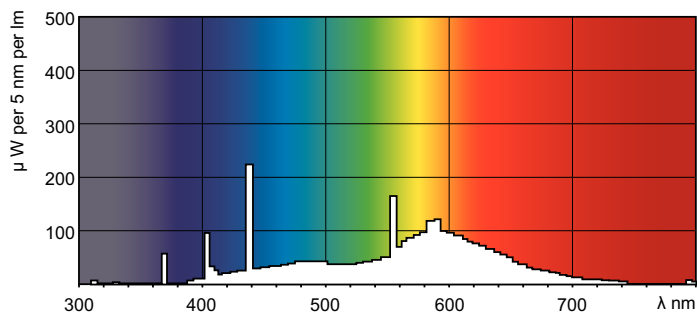

Rozměrové výkresy

Product	D (max)	A (max)	B (max)	B (min)	C (max)
TL Mini 6W/33-640 FAM/ 10X25BOX	16 mm	212.1 mm	219.2 mm	216.8 mm	226.3 mm

TL Mini 6W/33-640

Fotometrické údaje

Barva světla /33-640

Barva světla /33-640