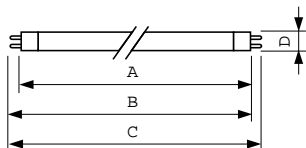

TL Mini Standard

TL Mini 6W/33-640 na FAM/10X25BOX

Tyto miniaturní zářivky TL (průměr trubice 16 mm) se vyznačují malými rozměry, což umožňuje minimalizaci systému a nabízí možnost napájení pomocí nízkonapětového stejnosměrného zdroje. Ideální pro použití na místech s omezeným prostorem, kde současně není nejdůležitějším faktorem barevné podání a účinnost.; vhodné např. pro orientační či nouzové osvětlení.

Údaje o produktu

General Information		Controls and Dimming	
Patice	G5 [G5]	Regulovatelné	Ano
Životnost do 10 % poruch (jmen.)	5000 h	Approval and Application	
Životnost do 50 % poruch (jmen.)	10000 h	Štítek energetické účinnosti (EEL)	B
Životnost do 50 % poruch při předehřívání (jmen.)	10000 h	Obsah rtuť (Hg) (jmen.)	4.4 mg
Popis systému	ne [-]	Spotřeba energie kWh/1000 h	7 kWh
Light Technical		Product Data	
Kód barvy	33-640	Úplný kód výrobku	871150071583827
Světelný tok (jmen.)	260 lm	Objednací název produktu	TL Mini 6W/33-640 FAM/10X25BOX
Barevné konstrukce	Chladná bílá (CW)	EAN/UPC – výrobek	8711500715838
Jmenovitý světelný tok 10000 hod. (jmen.)	58 %	Objednací kód	71583827
Jmenovitý světelný tok 2000 hod. (jmen.)	75 %	Číslování – počet v balení	1
Jmenovitý světelný tok 5000 hod. (jmen.)	70 %	Číslování – balení v krabici	250
Korelační teplota chromatičnosti (jmen.)	4100 K	Materiál č. (12NC)	928000503340
Měrný výkon (jmen.) (nom.)	43 lm/W	Celková hmotnost (kus)	21.000 g
Index barevného podání (jmen.)	60	ILCOS Code	FD-6/41/2B-E-G5
Operating and Electrical			
Power (Rated) (Nom)	6.0 W		
Proud zdroje (jmen.)	0.160 A		
Napětí (jmen.)	42 V		

Rozměrové výkresy

Product	D (max)	A (max)	B (max)	B (min)	C (max)
TL Mini 6W/33-640 FAM/ 10X25BOX	16 mm	212.1 mm	219.2 mm	216.8 mm	226.3 mm

TL Mini 6W/33-640

Fotometrické údaje

Barva světla /33-640

Barva světla /33-640