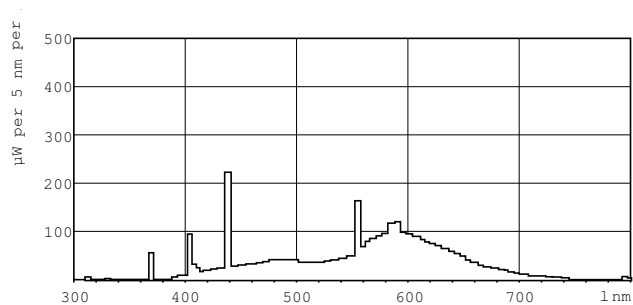

Údaje o produktu

General Information		Controls and Dimming	
Patice	G5 [G5]	Regulovatelné	Ano
Životnost do 10 % poruch (jmen.)	5000 h	Approval and Application	
Životnost do 50 % poruch (jmen.)	10000 h	Štítek energetické účinnosti (EEL)	B
Životnost do 50 % poruch při předehřívání (jmen.)	10000 h	Obsah rtuť (Hg) (jmen.)	4.4 mg
Popis systému	ne [-]	Spotřeba energie kWh/1000 h	7 kWh
Light Technical		Product Data	
Kód barvy	33-640	Úplný kód výrobku	871150071583827
Světelný tok (jmen.)	260 lm	Objednací název produktu	TL Mini 6W/33-640 FAM/10X25BOX
Barevné konstrukce	Chladná bílá (CW)	EAN/UPC – výrobek	8711500715838
Jmenovitý světelný tok 10000 hod. (jmen.)	58 %	Objednací kód	71583827
Jmenovitý světelný tok 2000 hod. (jmen.)	75 %	Číslování – počet v balení	1
Jmenovitý světelný tok 5000 hod. (jmen.)	70 %	Číslování – balení v krabici	250
Korelační teplota chromatičnosti (jmen.)	4100 K	Materiál č. (12NC)	928000503340
Měrný výkon (jmen.) (nom.)	43 lm/W	Celková hmotnost (kus)	21.000 g
Index barevného podání (jmen.)	60	ILCOS Code	FD-6/41/2B-E-G5
Operating and Electrical			
Power (Rated) (Nom)	6.0 W		
Proud zdroje (jmen.)	0.160 A		
Napětí (jmen.)	42 V		

Rozměrové výkresy

Product	D (max)	A (max)	B (max)	B (min)	C (max)
TL Mini 6W/33-640 FAM/ 10X25BOX	16 mm	212.1 mm	219.2 mm	216.8 mm	226.3 mm

TL Mini 6W/33-640

Fotometrické údaje

Barva světla /33-640

Barva světla /33-640