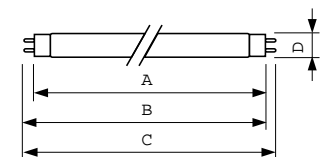

## Rozměrové výkresy

Product	D (max)	A (max)	B (max)	B (min)	C (max)
MASTER TL-D Food	28 mm	1500 mm	1507,1 mm	1504,7 mm	1514,2 mm
58W/79 SLV/25					

TL-D Food 58W/79