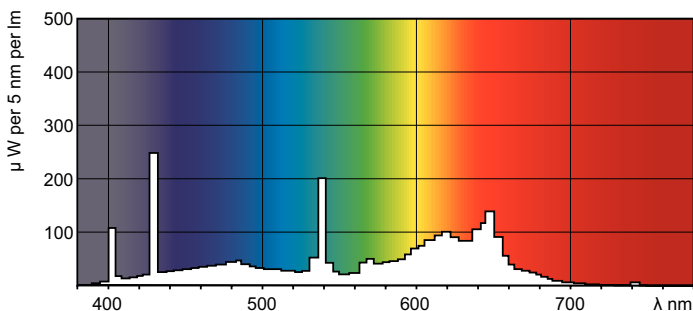

## Rozměrové výkresy

Product	D (max)	A (max)	B (max)	B (min)	C (max)
MASTER TL-D Food	28 mm	1500 mm	1507,1 mm	1504,7 mm	1514,2 mm
58W/79 SLV/25					

TL-D Food 58W/79

## Fotometrické údaje

Barva světla /79

Barva světla /79