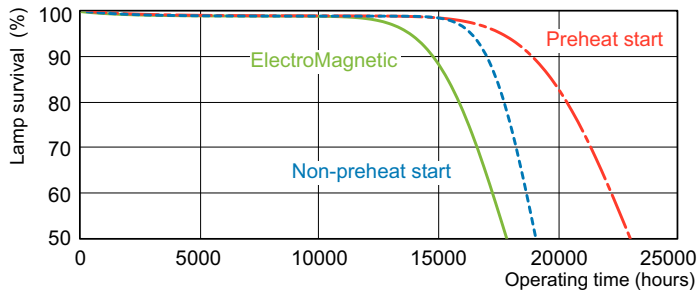

MASTER TL-D Food (potravin)

Varování a bezpečnost

- Je velmi nepravděpodobné, že by rozbití zdroje mělo jakýkoli vliv na vaše zdraví. Pokud se zdroj rozbije, vyvětrejte místnost po dobu 30 minut a odstraňte rozbité součásti, ideálně s použitím rukavic. Vložte je do uzavřeného plastového sáčku a ten zanechte do místního sběrného místa k recyklaci. Nepoužívejte vysavač.

Rozměrové výkresy

Product	D (max)	A (max)	B (max)	B (min)	C (max)
MASTER TL-D Food	28 mm	1500 mm	1507,1 mm	1504,7 mm	1514,2 mm
58W/79 SLV/25					

TL-D Food 58W/79

Fotometrické údaje

Životnost