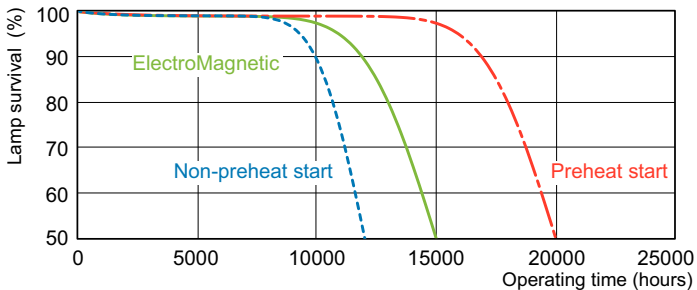

MASTER TL-D Food (potravin)

Varování a bezpečnost

- Je velmi nepravděpodobné, že by rozbití zdroje mělo jakýkoli vliv na vaše zdraví. Pokud se zdroj rozbije, vyvětrejte místnost po dobu 30 minut a odstraňte rozbité součásti, ideálně s použitím rukavic. Vložte je do uzavřeného plastového sáčku a ten zanechte do místního sběrného místa k recyklaci. Nepoužívejte vysavač.

Rozměrové výkresy

Product	D (max)	A (max)	B (max)	B (min)	C (max)
MASTER TL-D Food	28 mm	1500 mm	1507,1 mm	1504,7 mm	1514,2 mm
58W/79 SLV/25					

TL-D Food 58W/79

Fotometrické údaje

Životnost