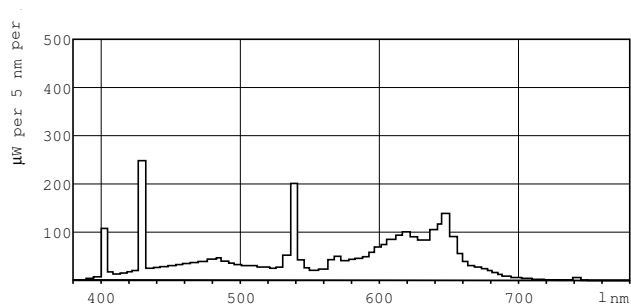

MASTER TL-D Food (potravin)

Varování a bezpečnost

- Je velmi nepravděpodobné, že by rozbití zdroje mělo jakýkoli vliv na vaše zdraví. Pokud se zdroj rozbije, vyvětrejte místnost po dobu 30 minut a odstraňte rozbité součásti, ideálně s použitím rukavic. Vložte je do uzavřeného plastového sáčku a ten zanechte do místního sběrného místa k recyklaci. Nepoužívejte vysavač.

Rozměrové výkresy

Product	D (max)	A (max)	B (max)	B (min)	C (max)
MASTER TL-D Food	28 mm	1500 mm	1507,1 mm	1504,7 mm	1514,2 mm
58W/79 SLV/25					

TL-D Food 58W/79

Fotometrické údaje

Barva světla /79