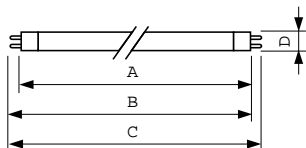

Údaje o produktu

General Information		Controls and Dimming	
Patice	G5 [G5]	Regulovatelné	Ano
Životnost do 10 % poruch (jmen.)	4000 h	Approval and Application	
Životnost do 50 % poruch (jmen.)	8000 h	Štítek energetické účinnosti (EEL)	A
Životnost do 50 % poruch při předehřívání (jmen.)	8000 h	Obsah rtuť (Hg) (jmen.)	4.4 mg
Popis systému	ne [-]	Spotřeba energie kWh/1000 h	14 kWh
Light Technical		Product Data	
Kód barvy	33-640	Úplný kód výrobku	871150070475727
Světelný tok (jmen.)	930 lm	Objednací název produktu	TL Mini 13W/33-640 FAM/10X25BOX
Barevné konstrukce	Chladná bílá (CW)	EAN/UPC – výrobek	8711500704757
Jmenovitý světelný tok 10000 hod. (jmen.)	58 %	Objednací kód	70475727
Jmenovitý světelný tok 2000 hod. (jmen.)	85 %	Local Code	TL1333
Jmenovitý světelný tok 5000 hod. (jmen.)	70 %	Číslování – počet v balení	1
Korelační teplota chromatičnosti (jmen.)	4100 K	Číslování – balení v krabici	250
Měrný výkon (jmen.) (nom.)	71 lm/W	Materiál č. (12NC)	928001503340
Index barevného podání (jmen.)	60	Celková hmotnost (kus)	50.340 g
Operating and Electrical		ILCOS Code	FD-13/41/2B-E-G5
Power (Rated) (Nom)	13.0 W		
Proud zdroje (jmen.)	0.170 A		
Napětí (jmen.)	90 V		

Rozměrové výkresy

Product	D (max)	A (max)	B (max)	B (min)	C (max)
TL Mini 13W/33-640 FAM/ 10X25BOX	16 mm	516.9 mm	524.0 mm	521.6 mm	531.1 mm

TL Mini 13W/33-640

Fotometrické údaje

Barva světla /33-640

Barva světla /33-640