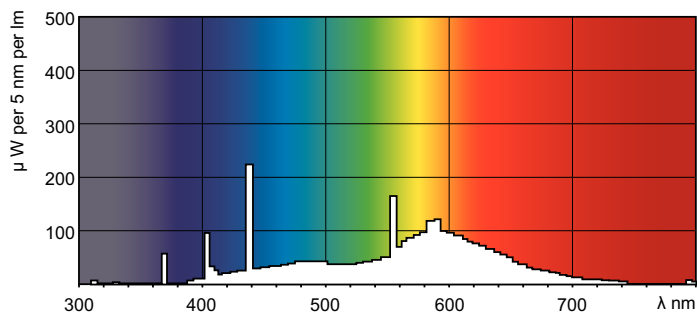

Rozměrové výkresy

Product	D (max)	A (max)	B (max)	B (min)	C (max)
TL Mini 13W/33-640 FAM/ 10X25BOX	16 mm	516.9 mm	524.0 mm	521.6 mm	531.1 mm

TL Mini 13W/33-640

Fotometrické údaje

Barva světla /33-640

Barva světla /33-640