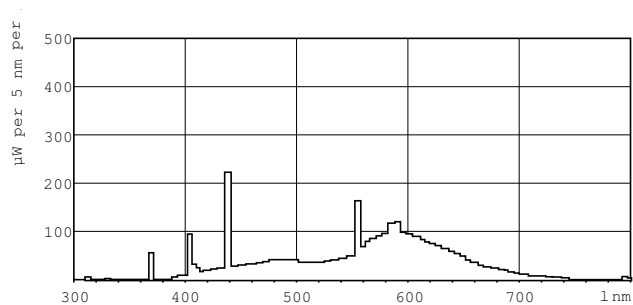

Rozměrové výkresy

Product	D (max)	A (max)	B (max)	B (min)	C (max)
TL Mini 13W/33-640 FAM/ 10X25BOX	16 mm	516.9 mm	524.0 mm	521.6 mm	531.1 mm

TL Mini 13W/33-640

Fotometrické údaje

Barva světla /33-640

Barva světla /33-640