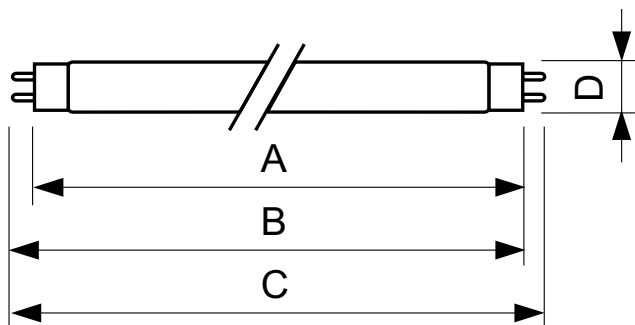

TL-D Colored

Varování a bezpečnost

- Je velmi nepravděpodobné, že by rozbití zdroje mělo jakýkoli vliv na vaše zdraví. Pokud se zdroj rozbije, vyvětrejte místnost po dobu 30 minut a odstraňte rozbité součásti, ideálně s použitím rukavic. Vložte je do uzavřeného plastového sáčku a ten zanechte do místního sběrného místa k recyklaci. Nepoužívejte vysavač.

Rozměrové výkresy

TL-D 36W/170 Green