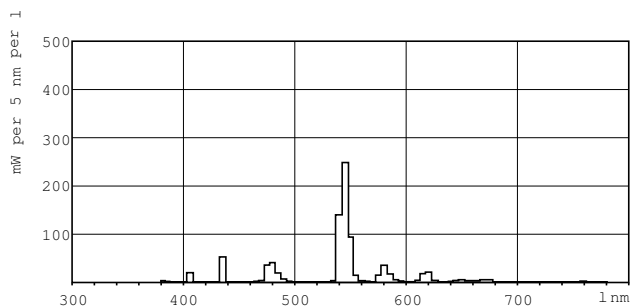

### Rozměrové výkresy

TL-D 36W/170 Green

| Product          | D (max) | A (max)   | B (max)   | B (min)   | C (max)   |
|------------------|---------|-----------|-----------|-----------|-----------|
| TL-D Colored 36W | 28.0 mm | 1199.4 mm | 1206.5 mm | 1204.1 mm | 1213.6 mm |
| Green 1SL/25     |         |           |           |           |           |

### Fotometrické údaje

Barva světla TL-D /170