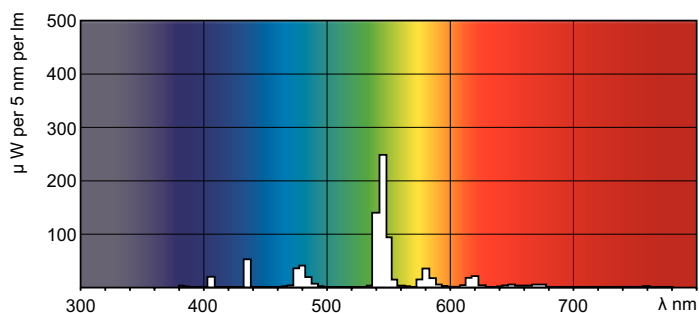

## TL-D Colored

### Rozměrové výkresy

TL-D 36W/170 Green

| Product          | D (max) | A (max)   | B (max)   | B (min)   | C (max)   |
|------------------|---------|-----------|-----------|-----------|-----------|
| TL-D Colored 36W | 28.0 mm | 1199.4 mm | 1206.5 mm | 1204.1 mm | 1213.6 mm |
| Green 1SL/25     |         |           |           |           |           |

### Fotometrické údaje

Barva světla TL-D /170