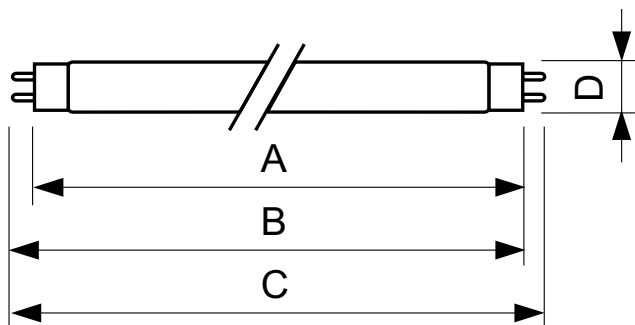

### Údaje o produktu

General Information	
Patice	G13 [ Medium Bi-Pin Fluorescent ]
Životnost do 10 % poruch (jmen.)	12000 h
Životnost do 50 % poruch (jmen.)	15000 h
Životnost do 50 % poruch při přehřívání (jmen.)	20000 h
Light Technical	
Kód barvy	170
Světelný tok (jmen.)	4300 lm
Světelný tok (jmen.) (nom.)	4300 lm
Barevné konstrukce	Zelená (G)
zz systému 2000h jmen.	90 %
Operating and Electrical	
Power (Rated) (Nom)	36.0 W
Proud zdroje (jmen.)	0,440 A
Napětí (jmen.)	103 V
Temperature	
Konstrukční teplota (jmen.)	25 °C

Controls and Dimming	
Regulovatelné	Ano
Approval and Application	
Štítek energetické účinnosti (EEL)	A+
Obsah rtuti (Hg) (jmen.)	1,7 mg
Spotřeba energie kWh/1000 h	42 kWh
Product Data	
Úplný kód výrobku	871150064300140
Objednávací název produktu	TL-D Colored 36W Green 1SL/25
EAN/UPC – výrobek	8711500643001
Objednávací kód	64300140
Local Code	TLD3617
Číslování – počet v balení	1
Číslování – balení v krabici	25
Materiál č. (12NC)	928048501705
Celková hmotnost (kus)	135,000 g

### Rozměrové výkresy

Product	D (max)	A (max)	B (max)	B (min)	C (max)
TL-D Colored 36W	28,0 mm	1199,4 mm	1206,5 mm	1204,1 mm	1213,6 mm
Green 1SL/25					

TL-D 36W/170 Green