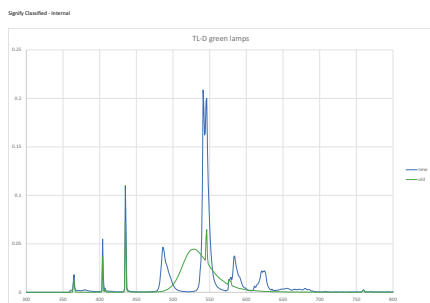

Fotometrické údaje

TL-DCOL 170