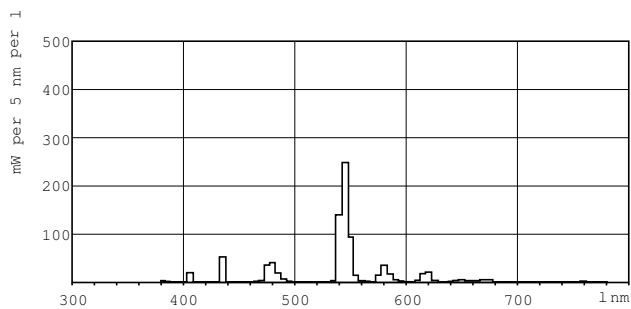

Rozměrové výkresy

TL-D 18W/170 Green

Product	D (max)	A (max)	B (max)	B (min)	C (max)
TL-D Colored 18W Green 1SL/25	28.0 mm	589.8 mm	596.9 mm	594.5 mm	604.0 mm

Fotometrické údaje

Barva světla TL-D /170