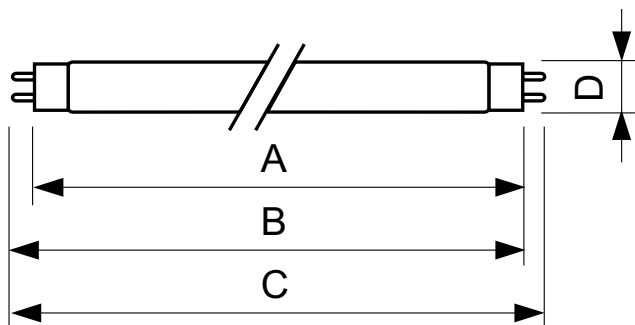

TL-D Colored

TL-D Colored 18W Green 1SL/25

Zářivky TL-D (průměr trubice 26 mm) pomáhají vytvářet speciální efekty a atmosféru a přilákat pozornost využitím červeného, zeleného, modrého a žlutého světla. Kromě použití konkrétních barev je také možné jejich smícháním vytvořit bílé světlo. Tyto světelné zdroje nabízejí díky použití základních luminoforů vysoký světelný tok. Mezi oblastí použití patří obchody a výstavní prostory, bary a restaurace, předváděcí plochy, reklamní osvětlení a obchody se zábavním zbožím.

Údaje o produktu

General Information		Controls and Dimming	
Patice	G13 [Medium Bi-Pin Fluorescent]	Regulovatelné	Ano
Životnost do 10 % poruch (jmen.)	12000 h	Approval and Application	
Životnost do 50 % poruch (jmen.)	15000 h	Štítek energetické účinnosti (EEL)	A+
Light Technical		Obsah rtuť (Hg) (jmen.)	13.0 mg
Kód barvy	170	Spotřeba energie kWh/1000 h	22 kWh
Světelný tok (jmen.)	1800 lm	Product Data	
Světelný tok (jmen.) (nom.)	1800 lm	Úplný kód výrobku	871150064298140
Barevné konstrukce	Zelená (G)	Objednací název produktu	TL-D Colored 18W Green 1SL/25
zz systému 2000h jmen.	70 %	EAN/UPC – výrobek	8711500642981
Operating and Electrical		Objednací kód	64298140
Power (Rated) (Nom)	18.0 W	Local Code	TLD1817
Proud zdroje (jmen.)	0.360 A	Číslování – počet v balení	1
Napětí (jmen.)	59 V	Číslování – balení v krabici	25
Temperature		Materiál č. (12NC)	928048001705
Konstrukční teplota (jmen.)	25 °C	Celková hmotnost (kus)	71.000 g

Rozměrové výkresy

TL-D 18W/170 Green

Product	D (max)	A (max)	B (max)	B (min)	C (max)
TL-D Colored 18W Green 1SL/25	28.0 mm	589.8 mm	596.9 mm	594.5 mm	604.0 mm

Fotometrické údaje

Barva světla TL-D /170