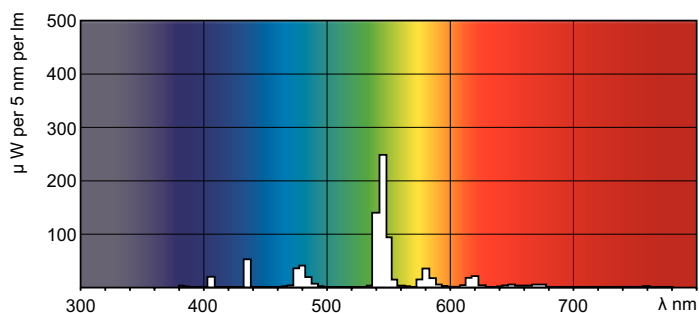

TL-D Colored

TL-D Colored 18W Green 1SL/25

Zářivky TL-D (průměr trubice 26 mm) pomáhají vytvářet speciální efekty a atmosféru a přilákat pozornost využitím červeného, zeleného, modrého a žlutého světla. Kromě použití konkrétních barev je také možné jejich smícháním vytvořit bílé světlo. Tyto světelné zdroje nabízejí díky použití základních luminoforů vysoký světelný tok. Mezi oblastí použití patří obchody a výstavní prostory, bary a restaurace, předváděcí plochy, reklamní osvětlení a obchody se zábavním zbožím.

TL-D Colored

Varování a bezpečnost

- Je velmi nepravděpodobné, že by rozbití zdroje mělo jakýkoli vliv na vaše zdraví. Pokud se zdroj rozbije, vyvětrejte místnost po dobu 30 minut a odstraňte rozbité součásti, ideálně s použitím rukavic. Vložte je do uzavřeného plastového sáčku a ten zanechte do místního sběrného místa k recyklaci. Nepoužívejte vysavač.

Rozměrové výkresy

TL-D 18W/170 Green

Product	D (max)	A (max)	B (max)	B (min)	C (max)
TL-D Colored 18W Green 1SL/25	28.0 mm	589.8 mm	596.9 mm	594.5 mm	604.0 mm

Fotometrické údaje

Barva světla TL-D /170