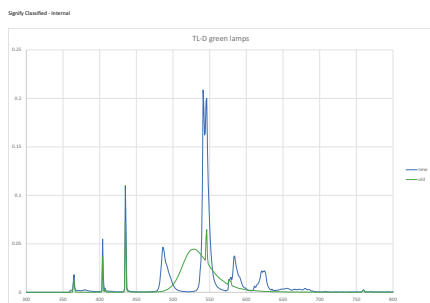

TL-D Colored

Varování a bezpečnost

- Je velmi nepravděpodobné, že by rozbití zdroje mělo jakýkoli vliv na vaše zdraví. Pokud se zdroj rozbije, vyvětrejte místnost po dobu 30 minut a odstraňte rozbité součásti, ideálně s použitím rukavic. Vložte je do uzavřeného plastového sáčku a ten zanechte do místního sběrného místa k recyklaci. Nepoužívejte vysavač.

Rozměrové výkresy

Product	D (max)	A (max)	B (max)	B (min)	C (max)
TL-D Colored 18W	28,0 mm	589,8 mm	596,9 mm	594,5 mm	604,0 mm
Green 1SL/25					

TL-D 18W/170 Green

Fotometrické údaje

TL-DCOL 170