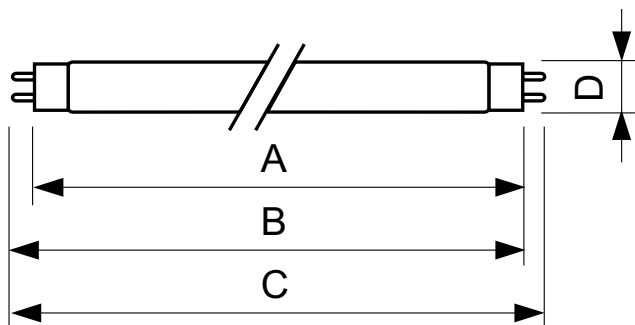

TL-D Colored

TL-D Colored 18W Green 1SL/25

Zářivky TL-D (průměr trubice 26 mm) pomáhají vytvářet speciální efekty a atmosféru a přilákat pozornost využitím červeného, zeleného, modrého a žlutého světla. Kromě použití konkrétních barev je také možné jejich smícháním vytvořit bílé světlo. Tyto světelné zdroje nabízejí díky použití základních luminoforů vysoký světelný tok. Mezi oblasti použití patří obchody a výstavní prostory, bary a restaurace, předváděcí plochy, reklamní osvětlení a obchody se zábavním zbožím.

Údaje o produktu

General Information	
Patice	G13 [Medium Bi-Pin Fluorescent]
Životnost do 10 % poruch (jmen.)	12000 h
Životnost do 50 % poruch (jmen.)	15000 h
Životnost do 50 % poruch při předeřhívání (jmen.)	20000 h
Light Technical	
Kód barvy	170
Světelný tok (jmen.)	1800 lm
Světelný tok (jmen.) (nom.)	1800 lm
Barevné konstrukce	Zelená (G)
zz systému 2000h jmen.	90 %
Operating and Electrical	
Power (Rated) (Nom)	18.0 W
Proud zdroje (jmen.)	0,360 A
Napětí (jmen.)	59 V
Temperature	
Konstrukční teplota (jmen.)	25 °C

Controls and Dimming	
Regulovatelné	Ano
Approval and Application	
Štítek energetické účinnosti (EEL)	A+
Obsah rtuti (Hg) (jmen.)	1,7 mg
Spotřeba energie kWh/1000 h	22 kWh
Product Data	
Úplný kód výrobku	871150064298140
Objednávací název produktu	TL-D Colored 18W Green 1SL/25
EAN/UPC – výrobek	8711500642981
Objednávací kód	64298140
Local Code	TLD1817
Číslování – počet v balení	1
Číslování – balení v krabičce	25
Materiál č. (12NC)	928048001705
Celková hmotnost (kus)	71,000 g

Rozměrové výkresy

Product	D (max)	A (max)	B (max)	B (min)	C (max)
TL-D Colored 18W	28,0 mm	589,8 mm	596,9 mm	594,5 mm	604,0 mm
Green 1SL/25					

TL-D 18W/170 Green

Fotometrické údaje

TL-DCOL 170