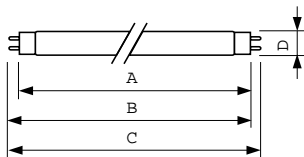

## Rozměrové výkresy

Product	D (max)	A (max)	B (max)	B (min)	C (max)
MASTER TL-D Secura 18W/840 SLV/25	28 mm	589.8 mm	596.9 mm	594.5 mm	604 mm