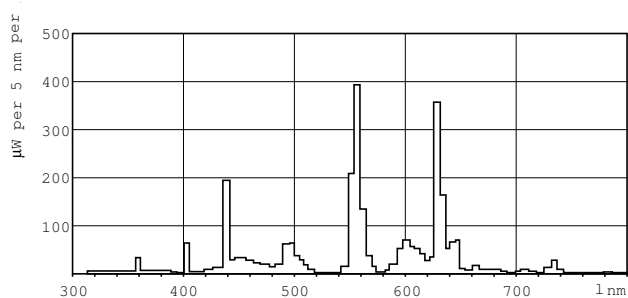

MASTER TL-D Secura

Spotřeba energie kWh/1000 h	22 kWh
UV	
Koeficient poškození D/fc (jmen.)	0.13
Product Data	
Úplný kód výrobku	871150064010940
Objednávací název produktu	MASTER TL-D Secura 18W/840 SLV/25
EAN/UPC – výrobek	8711500640109

Objednávací kód	64010940
Local Code	TLD1884SEC
Číslování – počet v balení	1
Číslování – balení v krabici	25
Materiál č. (12NC)	927920484076
Celková hmotnost (kus)	84.000 g
ILCOS Code	FD-18/40/1B-E-G13

Varování a bezpečnost

- Nevhodné pro uzavřená svítidla (označeno dvěma modrými kroužky)
- Doporučené použití v kombinaci se samočinně ukončovaným ovládacím systémem
- Je velmi nepravděpodobné, že by rozbití zdroje mělo jakýkoli vliv na vaše zdraví. Pokud se zdroj rozbije, vyvětrejte místnost po dobu 30 minut a odstraňte rozbité součásti, ideálně s použitím rukavic. Vložte je do uzavřeného plastového sáčku a ten zanechte do místního sběrného místa k recyklaci. Nepoužívejte vysavač.
- Pro zachování integrity povrchu se důrazně doporučuje vyměnit světelné zdroje Secura před nebo v momentě dosažení udávané životnosti (50 % selhání při tříhodinovém cyklu přepínání).

Rozměrové výkresy

Product	D (max)	A (max)	B (max)	B (min)	C (max)
MASTER TL-D Secura 18W/840 SLV/25	28 mm	589.8 mm	596.9 mm	594.5 mm	604 mm

TL-D 18W/840 Secura

Fotometrické údaje

Barva světla typu Secura /840

Barva světla typu Secura /840