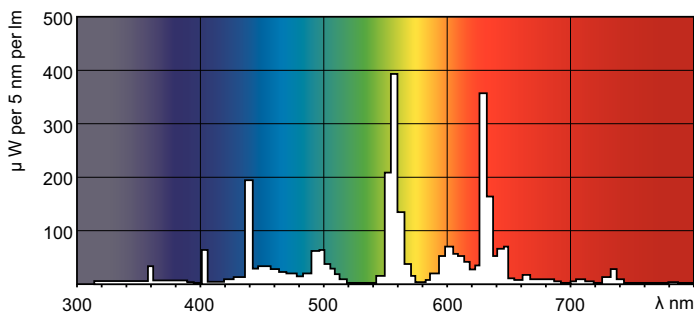

MASTER TL-D Secura

Spotřeba energie kWh/1000 h	22 kWh
UV	
Koeficient poškození D/fc (jmen.)	0.13
Product Data	
Úplný kód výrobku	871150064010940
Objednávací název produktu	MASTER TL-D Secura 18W/840 SLV/25
EAN/UPC – výrobek	8711500640109

Objednávací kód	64010940
Local Code	TLD1884SEC
Číslování – počet v balení	1
Číslování – balení v krabici	25
Materiál č. (12NC)	927920484076
Celková hmotnost (kus)	84.000 g
ILCOS Code	FD-18/40/1B-E-G13

Varování a bezpečnost

- Nevhodné pro uzavřená svítidla (označeno dvěma modrými kroužky)
- Doporučené použití v kombinaci se samočinně ukončovaným ovládacím systémem
- Je velmi nepravděpodobné, že by rozbití zdroje mělo jakýkoli vliv na vaše zdraví. Pokud se zdroj rozbije, vyvětrejte místnost po dobu 30 minut a odstraňte rozbité součásti, ideálně s použitím rukavic. Vložte je do uzavřeného plastového sáčku a ten zanechte do místního sběrného místa k recyklaci. Nepoužívejte vysavač.
- Pro zachování integrity povrchu se důrazně doporučuje vyměnit světelné zdroje Secura před nebo v momentě dosažení udávané životnosti (50 % selhání při tříhodinovém cyklu přepínání).

Rozměrové výkresy

Product	D (max)	A (max)	B (max)	B (min)	C (max)
MASTER TL-D Secura 18W/840 SLV/25	28 mm	589.8 mm	596.9 mm	594.5 mm	604 mm

TL-D 18W/840 Secura

Fotometrické údaje

Barva světla typu Secura /840

Barva světla typu Secura /840