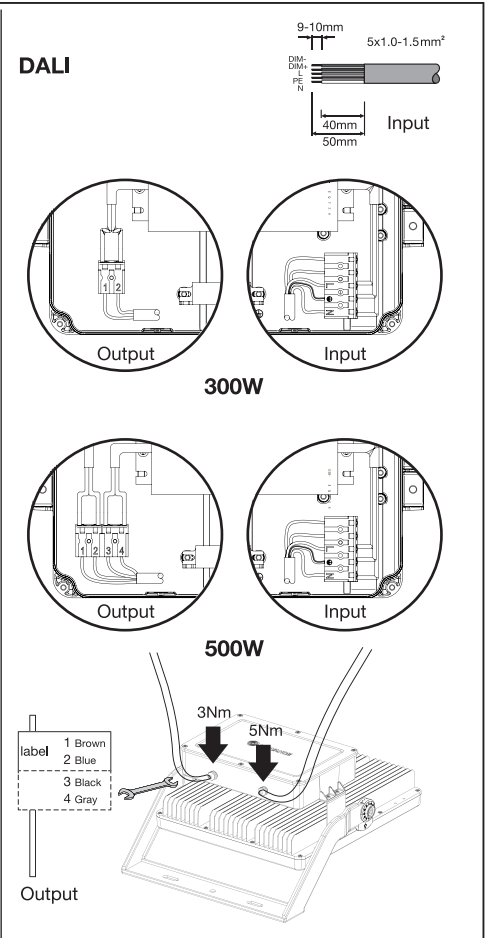

FLOODLIGHT HIGHMAST 300/500W

	EAN	IP	IK	∇	R _a	°(°C)	PF	👤
FL HIGH MAST LUM V 500W 730 SYM R12	4099854196119	66	08	12°	>70	-40° .. +50°	>0.9	9,70kg
FL HIGH MAST LUM V 500W 740 SYM R12	4099854196218	66	08	12°	>70	-40° .. +50°	>0.9	9,70kg
FL HIGH MAST LUM V 500W 757 SYM R12	4099854196256	66	08	12°	>70	-40° .. +50°	>0.9	9,70kg
FL HIGH MAST LUM V 500W 730 SYM R30	4099854196287	66	08	30°	>70	-40° .. +50°	>0.9	9,70kg
FL HIGH MAST LUM V 500W 740 SYM R30	4099854196324	66	08	30°	>70	-40° .. +50°	>0.9	9,70kg
FL HIGH MAST LUM V 500W 757 SYM R30	4099854196331	66	08	30°	>70	-40° .. +50°	>0.9	9,70kg
FL HIGH MAST LUM V 500W 730 SYM R60	4099854196362	66	08	60°	>70	-40° .. +50°	>0.9	9,70kg
FL HIGH MAST LUM V 500W 740 SYM R60	4099854196379	66	08	60°	>70	-40° .. +50°	>0.9	9,70kg
FL HIGH MAST LUM V 500W 757 SYM R60	4099854196386	66	08	60°	>70	-40° .. +50°	>0.9	9,70kg
FL HIGH MAST LUM V 500W 730 SYM R90	4099854196393	66	08	90°	>70	-40° .. +50°	>0.9	9,70kg
FL HIGH MAST LUM V 500W 740 SYM R90	4099854196423	66	08	90°	>70	-40° .. +50°	>0.9	9,70kg
FL HIGH MAST LUM V 500W 757 SYM R90	4099854196430	66	08	90°	>70	-40° .. +50°	>0.9	9,70kg
FL HIGH MAST LUM V 500W 730 ASYM 110x30	4099854196447	66	08	110° x 30°	>70	-40° .. +50°	>0.9	9,70kg
FL HIGH MAST LUM V 500W 740 ASYM 110x30	4099854196454	66	08	110° x 30°	>70	-40° .. +50°	>0.9	9,70kg
FL HIGH MAST LUM V 500W 757 ASYM 110x30	4099854196461	66	08	110° x 30°	>70	-40° .. +50°	>0.9	9,70kg

FL HIGH MAST										
	S/α	α=0°	α=30°	α=60°	α=90°		B32	C32	B16	C16
300W	S1	0.03 m ²	0.10 m ²	0.13 m ²	0.14 m ²	<46 kg	9	14	4	7
	S2	0.14 m ²	0.13 m ²	0.10 m ²	0.03 m ²					
	S3	0.04m ²	0.04m ²	0.04m ²	0.04 m ²					
500W	S1	0.03 m ²	0.10 m ²	0.13 m ²	0.14 m ²	<53 kg	8	11	4	5
	S2	0.14 m ²	0.13 m ²	0.10 m ²	0.03 m ²					
	S3	0.04m ²	0.04m ²	0.04m ²	0.04 m ²					

8

1234 corresponds to 1234 on the line label.

15

FL HIGH MAST WIRE GUARD
4099854216077

FR
Cet appareil, ses accessoires et son cordon, se recyclent

À DÉPOSER EN MAGASIN

OU

À DÉPOSER EN DÉCHÈTERIE