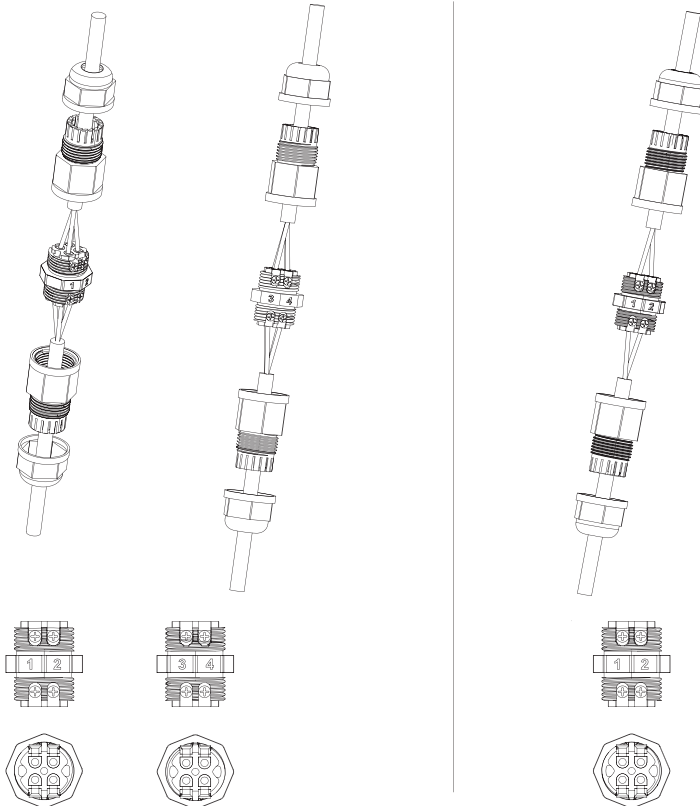

FLOODLIGHT HIGHMAST 300/500W

	EAN	IP	IK	∇	R _a	°(°C)	PF	👤
FL HIGH MAST LUM V 500W 730 SYM R12	4099854196119	66	08	12°	>70	-40° .. +50°	>0.9	9,70kg
FL HIGH MAST LUM V 500W 740 SYM R12	4099854196218	66	08	12°	>70	-40° .. +50°	>0.9	9,70kg
FL HIGH MAST LUM V 500W 757 SYM R12	4099854196256	66	08	12°	>70	-40° .. +50°	>0.9	9,70kg
FL HIGH MAST LUM V 500W 730 SYM R30	4099854196287	66	08	30°	>70	-40° .. +50°	>0.9	9,70kg
FL HIGH MAST LUM V 500W 740 SYM R30	4099854196324	66	08	30°	>70	-40° .. +50°	>0.9	9,70kg
FL HIGH MAST LUM V 500W 757 SYM R30	4099854196331	66	08	30°	>70	-40° .. +50°	>0.9	9,70kg
FL HIGH MAST LUM V 500W 730 SYM R60	4099854196362	66	08	60°	>70	-40° .. +50°	>0.9	9,70kg
FL HIGH MAST LUM V 500W 740 SYM R60	4099854196379	66	08	60°	>70	-40° .. +50°	>0.9	9,70kg
FL HIGH MAST LUM V 500W 757 SYM R60	4099854196386	66	08	60°	>70	-40° .. +50°	>0.9	9,70kg
FL HIGH MAST LUM V 500W 730 SYM R90	4099854196393	66	08	90°	>70	-40° .. +50°	>0.9	9,70kg
FL HIGH MAST LUM V 500W 740 SYM R90	4099854196423	66	08	90°	>70	-40° .. +50°	>0.9	9,70kg
FL HIGH MAST LUM V 500W 757 SYM R90	4099854196430	66	08	90°	>70	-40° .. +50°	>0.9	9,70kg
FL HIGH MAST LUM V 500W 730 ASYM 110x30	4099854196447	66	08	110° x 30°	>70	-40° .. +50°	>0.9	9,70kg
FL HIGH MAST LUM V 500W 740 ASYM 110x30	4099854196454	66	08	110° x 30°	>70	-40° .. +50°	>0.9	9,70kg
FL HIGH MAST LUM V 500W 757 ASYM 110x30	4099854196461	66	08	110° x 30°	>70	-40° .. +50°	>0.9	9,70kg

FL HIGH MAST										
	S/α	α=0°	α=30°	α=60°	α=90°		B32	C32	B16	C16
300W	S1	0.03 m ²	0.10 m ²	0.13 m ²	0.14 m ²	<46 kg	9	14	4	7
	S2	0.14 m ²	0.13 m ²	0.10 m ²	0.03 m ²					
	S3	0.04m ²	0.04m ²	0.04m ²	0.04 m ²					
500W	S1	0.03 m ²	0.10 m ²	0.13 m ²	0.14 m ²	<53 kg	8	11	4	5
	S2	0.14 m ²	0.13 m ²	0.10 m ²	0.03 m ²					
	S3	0.04m ²	0.04m ²	0.04m ²	0.04 m ²					

8

1234 corresponds to 1234 on the line label.

15

FL HIGH MAST WIRE GUARD
4099854216077

FR
Cet appareil, ses accessoires et son cordon, se recyclent

À DÉPOSER EN MAGASIN

OU

À DÉPOSER EN DÉCHÈTERIE