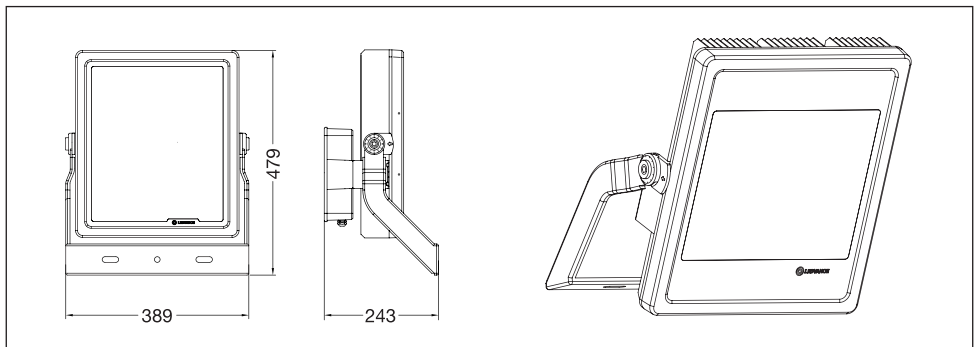

FL HIGH MAST										
	S/α	α=0°	α=30°	α=60°	α=90°		B32	C32	B16	C16
300W	S1	0.03 m²	0.10 m²	0.13 m²	0.14 m²	<46 kg	9	14	4	7
	S2	0.14 m²	0.13 m²	0.10 m²	0.03 m²					
	S3	0.04m²	0.04m²	0.04m²	0.04 m²					
500W	S1	0.03 m²	0.10 m²	0.13 m²	0.14 m²	<53 kg	8	11	4	5
	S2	0.14 m²	0.13 m²	0.10 m²	0.03 m²					
	S3	0.04m²	0.04m²	0.04m²	0.04 m²