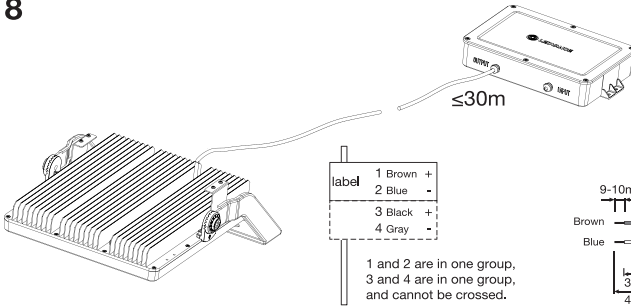

FLOODLIGHT HIGHMAST 300/500W

	EAN	IP	IK	∇	R _a	°(°C)	PF	👤
FL HIGH MAST LUM V 500W 730 SYM R12	4099854196119	66	08	12°	>70	-40° .. +50°	>0.9	9,70kg
FL HIGH MAST LUM V 500W 740 SYM R12	4099854196218	66	08	12°	>70	-40° .. +50°	>0.9	9,70kg
FL HIGH MAST LUM V 500W 757 SYM R12	4099854196256	66	08	12°	>70	-40° .. +50°	>0.9	9,70kg
FL HIGH MAST LUM V 500W 730 SYM R30	4099854196287	66	08	30°	>70	-40° .. +50°	>0.9	9,70kg
FL HIGH MAST LUM V 500W 740 SYM R30	4099854196324	66	08	30°	>70	-40° .. +50°	>0.9	9,70kg
FL HIGH MAST LUM V 500W 757 SYM R30	4099854196331	66	08	30°	>70	-40° .. +50°	>0.9	9,70kg
FL HIGH MAST LUM V 500W 730 SYM R60	4099854196362	66	08	60°	>70	-40° .. +50°	>0.9	9,70kg
FL HIGH MAST LUM V 500W 740 SYM R60	4099854196379	66	08	60°	>70	-40° .. +50°	>0.9	9,70kg
FL HIGH MAST LUM V 500W 757 SYM R60	4099854196386	66	08	60°	>70	-40° .. +50°	>0.9	9,70kg
FL HIGH MAST LUM V 500W 730 SYM R90	4099854196393	66	08	90°	>70	-40° .. +50°	>0.9	9,70kg
FL HIGH MAST LUM V 500W 740 SYM R90	4099854196423	66	08	90°	>70	-40° .. +50°	>0.9	9,70kg
FL HIGH MAST LUM V 500W 757 SYM R90	4099854196430	66	08	90°	>70	-40° .. +50°	>0.9	9,70kg
FL HIGH MAST LUM V 500W 730 ASYM 110x30	4099854196447	66	08	110° x 30°	>70	-40° .. +50°	>0.9	9,70kg
FL HIGH MAST LUM V 500W 740 ASYM 110x30	4099854196454	66	08	110° x 30°	>70	-40° .. +50°	>0.9	9,70kg
FL HIGH MAST LUM V 500W 757 ASYM 110x30	4099854196461	66	08	110° x 30°	>70	-40° .. +50°	>0.9	9,70kg

FL HIGH MAST										
	S/α	α=0°	α=30°	α=60°	α=90°		B32	C32	B16	C16
300W	S1	0.03 m ²	0.10 m ²	0.13 m ²	0.14 m ²	<46 kg	9	14	4	7
	S2	0.14 m ²	0.13 m ²	0.10 m ²	0.03 m ²					
	S3	0.04m ²	0.04m ²	0.04m ²	0.04 m ²					
500W	S1	0.03 m ²	0.10 m ²	0.13 m ²	0.14 m ²	<53 kg	8	11	4	5
	S2	0.14 m ²	0.13 m ²	0.10 m ²	0.03 m ²					
	S3	0.04m ²	0.04m ²	0.04m ²	0.04 m ²					

8

1234 corresponds to 1234 on the line label.

15

FL HIGH MAST WIRE GUARD
4099854216077

FR
Cet appareil, ses accessoires et son cordon, se recyclent

À DÉPOSER EN MAGASIN

OU

À DÉPOSER EN DÉCHÈTERIE