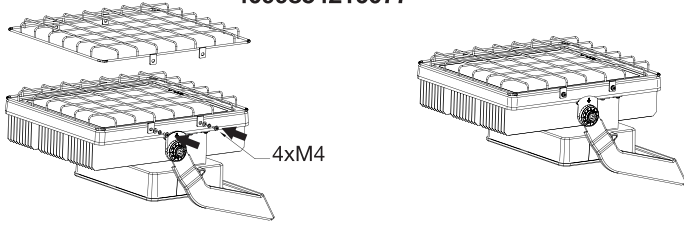

15

FL HIGH MAST WIRE GUARD
4099854216077

FR
Cet appareil, ses accessoires et son cordon, se recyclent

À DÉPOSER EN MAGASIN

OU

À DÉPOSER EN DÉCHÈTERIE

C10449057
G11226075
31.01.25

LEDVANCE SASU
CQM, 5 rue d'Altorf
67120 Molsheim France
www.ledvance.com

© LEDVANCE Ltd, Sterling House, 810
Mandarin Court, Warrington, Cheshire,
WA1 1GG, United Kingdom