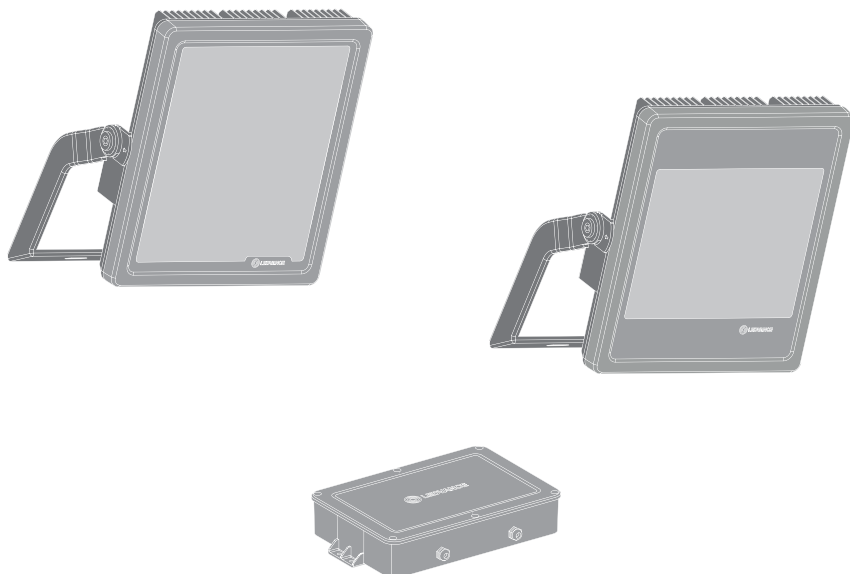

FLOODLIGHT HIGH MAST 300/500W

COMPLETE PRODUCT	LUMINAIRE	EAN	POWER SUPPLY	EAN
FL HIGH MAST LUM V 300W 730 SYM R12	FL HIGH MAST LUM V 300W 730 SYM R12	4099854195655	FL HIGH MAST POWER SUPPLY V 300W	4099854196515
FL HIGH MAST LUM V 300W 740 SYM R12	FL HIGH MAST LUM V 300W 740 SYM R12	4099854195662		
FL HIGH MAST LUM V 300W 757 SYM R12	FL HIGH MAST LUM V 300W 757 SYM R12	4099854195679		
FL HIGH MAST LUM V 300W 730 SYM R30	FL HIGH MAST LUM V 300W 730 SYM R30	4099854195778		
FL HIGH MAST LUM V 300W 740 SYM R30	FL HIGH MAST LUM V 300W 740 SYM R30	4099854195815		
FL HIGH MAST LUM V 300W 757 SYM R30	FL HIGH MAST LUM V 300W 757 SYM R30	4099854195846		
FL HIGH MAST LUM V 300W 730 SYM R60	FL HIGH MAST LUM V 300W 730 SYM R60	4099854195891		
FL HIGH MAST LUM V 300W 740 SYM R60	FL HIGH MAST LUM V 300W 740 SYM R60	4099854195907		
FL HIGH MAST LUM V 300W 757 SYM R60	FL HIGH MAST LUM V 300W 757 SYM R60	4099854195914		
FL HIGH MAST LUM V 300W 730 SYM R90	FL HIGH MAST LUM V 300W 730 SYM R90	4099854195976		
FL HIGH MAST LUM V 300W 740 SYM R90	FL HIGH MAST LUM V 300W 740 SYM R90	4099854196003	FL HIGH MAST POWER SUPPLY V 300W DALI	4099854196614
FL HIGH MAST LUM V 300W 757 SYM R90	FL HIGH MAST LUM V 300W 757 SYM R90	4099854196010		
FL HIGH MAST LUM V 300W 730 ASYM 110x30	FL HIGH MAST LUM V 300W 730 ASYM 110x30	4099854196393		
FL HIGH MAST LUM V 300W 740 ASYM 110x30	FL HIGH MAST LUM V 300W 740 ASYM 110x30	4099854196065		
FL HIGH MAST LUM V 300W 757 ASYM 110x30	FL HIGH MAST LUM V 300W 757 ASYM 110x30	4099854196072		