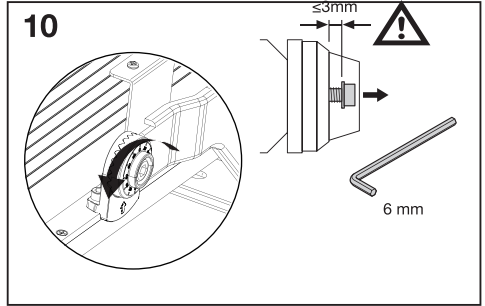

FL HIGH MAST										
	S/α	α=0°	α=30°	α=60°	α=90°		B32	C32	B16	C16
300W	S1	0.03 m ²	0.10 m ²	0.13 m ²	0.14 m ²	<46 kg	9	14	4	7
	S2	0.14 m ²	0.13 m ²	0.10 m ²	0.03 m ²					
	S3	0.04m ²	0.04m ²	0.04m ²	0.04 m ²					
500W	S1	0.03 m ²	0.10 m ²	0.13 m ²	0.14 m ²	<53 kg	8	11	4	5
	S2	0.14 m ²	0.13 m ²	0.10 m ²	0.03 m ²					
	S3	0.04m ²	0.04m ²	0.04m ²	0.04 m ²					

8

1234 corresponds to 1234 on the line label.

15

FL HIGH MAST WIRE GUARD
4099854216077

FR
Cet appareil, ses accessoires et son cordon, se recyclent

À DÉPOSER EN MAGASIN

OU

À DÉPOSER EN DÉCHÈTERIE