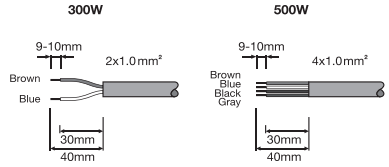

8

1234 corresponds to 1234 on the line label.