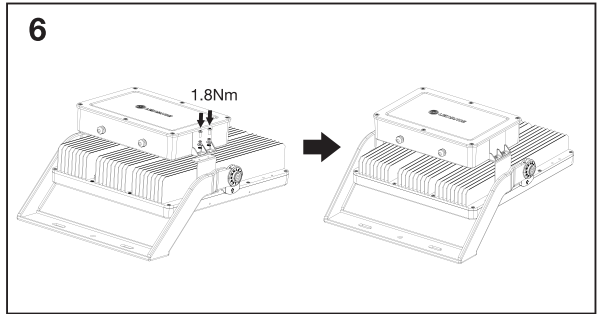

FLOODLIGHT HIGHMAST 300/500W

	EAN	IP	IK	∇	R _a	°(°C)	PF	👤
FL HIGH MAST LUM V 500W 730 SYM R12	4099854196119	66	08	12°	>70	-40° .. +50°	>0.9	9,70kg
FL HIGH MAST LUM V 500W 740 SYM R12	4099854196218	66	08	12°	>70	-40° .. +50°	>0.9	9,70kg
FL HIGH MAST LUM V 500W 757 SYM R12	4099854196256	66	08	12°	>70	-40° .. +50°	>0.9	9,70kg
FL HIGH MAST LUM V 500W 730 SYM R30	4099854196287	66	08	30°	>70	-40° .. +50°	>0.9	9,70kg
FL HIGH MAST LUM V 500W 740 SYM R30	4099854196324	66	08	30°	>70	-40° .. +50°	>0.9	9,70kg
FL HIGH MAST LUM V 500W 757 SYM R30	4099854196331	66	08	30°	>70	-40° .. +50°	>0.9	9,70kg
FL HIGH MAST LUM V 500W 730 SYM R60	4099854196362	66	08	60°	>70	-40° .. +50°	>0.9	9,70kg
FL HIGH MAST LUM V 500W 740 SYM R60	4099854196379	66	08	60°	>70	-40° .. +50°	>0.9	9,70kg
FL HIGH MAST LUM V 500W 757 SYM R60	4099854196386	66	08	60°	>70	-40° .. +50°	>0.9	9,70kg
FL HIGH MAST LUM V 500W 730 SYM R90	4099854196393	66	08	90°	>70	-40° .. +50°	>0.9	9,70kg
FL HIGH MAST LUM V 500W 740 SYM R90	4099854196423	66	08	90°	>70	-40° .. +50°	>0.9	9,70kg
FL HIGH MAST LUM V 500W 757 SYM R90	4099854196430	66	08	90°	>70	-40° .. +50°	>0.9	9,70kg
FL HIGH MAST LUM V 500W 730 ASYM 110x30	4099854196447	66	08	110° x 30°	>70	-40° .. +50°	>0.9	9,70kg
FL HIGH MAST LUM V 500W 740 ASYM 110x30	4099854196454	66	08	110° x 30°	>70	-40° .. +50°	>0.9	9,70kg
FL HIGH MAST LUM V 500W 757 ASYM 110x30	4099854196461	66	08	110° x 30°	>70	-40° .. +50°	>0.9	9,70kg

FL HIGH MAST										
	S/α	α=0°	α=30°	α=60°	α=90°		B32	C32	B16	C16
300W	S1	0.03 m ²	0.10 m ²	0.13 m ²	0.14 m ²	<46 kg	9	14	4	7
	S2	0.14 m ²	0.13 m ²	0.10 m ²	0.03 m ²					
	S3	0.04m ²	0.04m ²	0.04m ²	0.04 m ²					
500W	S1	0.03 m ²	0.10 m ²	0.13 m ²	0.14 m ²	<53 kg	8	11	4	5
	S2	0.14 m ²	0.13 m ²	0.10 m ²	0.03 m ²					
	S3	0.04m ²	0.04m ²	0.04m ²	0.04 m ²					