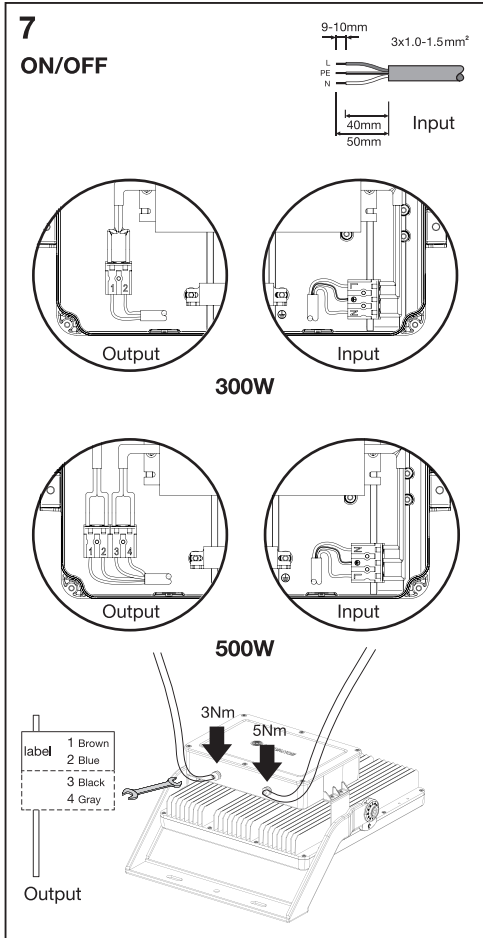

FLOODLIGHT HIGHMAST 300/500W

	EAN	IP	IK	∇	R _a	°(°C)	PF	👤
FL HIGH MAST LUM V 500W 730 SYM R12	4099854196119	66	08	12°	>70	-40° .. +50°	>0.9	9,70kg
FL HIGH MAST LUM V 500W 740 SYM R12	4099854196218	66	08	12°	>70	-40° .. +50°	>0.9	9,70kg
FL HIGH MAST LUM V 500W 757 SYM R12	4099854196256	66	08	12°	>70	-40° .. +50°	>0.9	9,70kg
FL HIGH MAST LUM V 500W 730 SYM R30	4099854196287	66	08	30°	>70	-40° .. +50°	>0.9	9,70kg
FL HIGH MAST LUM V 500W 740 SYM R30	4099854196324	66	08	30°	>70	-40° .. +50°	>0.9	9,70kg
FL HIGH MAST LUM V 500W 757 SYM R30	4099854196331	66	08	30°	>70	-40° .. +50°	>0.9	9,70kg
FL HIGH MAST LUM V 500W 730 SYM R60	4099854196362	66	08	60°	>70	-40° .. +50°	>0.9	9,70kg
FL HIGH MAST LUM V 500W 740 SYM R60	4099854196379	66	08	60°	>70	-40° .. +50°	>0.9	9,70kg
FL HIGH MAST LUM V 500W 757 SYM R60	4099854196386	66	08	60°	>70	-40° .. +50°	>0.9	9,70kg
FL HIGH MAST LUM V 500W 730 SYM R90	4099854196393	66	08	90°	>70	-40° .. +50°	>0.9	9,70kg
FL HIGH MAST LUM V 500W 740 SYM R90	4099854196423	66	08	90°	>70	-40° .. +50°	>0.9	9,70kg
FL HIGH MAST LUM V 500W 757 SYM R90	4099854196430	66	08	90°	>70	-40° .. +50°	>0.9	9,70kg
FL HIGH MAST LUM V 500W 730 ASYM 110x30	4099854196447	66	08	110° x 30°	>70	-40° .. +50°	>0.9	9,70kg
FL HIGH MAST LUM V 500W 740 ASYM 110x30	4099854196454	66	08	110° x 30°	>70	-40° .. +50°	>0.9	9,70kg
FL HIGH MAST LUM V 500W 757 ASYM 110x30	4099854196461	66	08	110° x 30°	>70	-40° .. +50°	>0.9	9,70kg

FL HIGH MAST										
	S/α	α=0°	α=30°	α=60°	α=90°		B32	C32	B16	C16
300W	S1	0.03 m ²	0.10 m ²	0.13 m ²	0.14 m ²	<46 kg	9	14	4	7
	S2	0.14 m ²	0.13 m ²	0.10 m ²	0.03 m ²					
	S3	0.04m ²	0.04m ²	0.04m ²	0.04 m ²					
500W	S1	0.03 m ²	0.10 m ²	0.13 m ²	0.14 m ²	<53 kg	8	11	4	5
	S2	0.14 m ²	0.13 m ²	0.10 m ²	0.03 m ²					
	S3	0.04m ²	0.04m ²	0.04m ²	0.04 m ²					

8

1234 corresponds to 1234 on the line label.

15

FL HIGH MAST WIRE GUARD
4099854216077

FR
Cet appareil, ses accessoires et son cordon, se recyclent

À DÉPOSER EN MAGASIN

OU

À DÉPOSER EN DÉCHÈTERIE