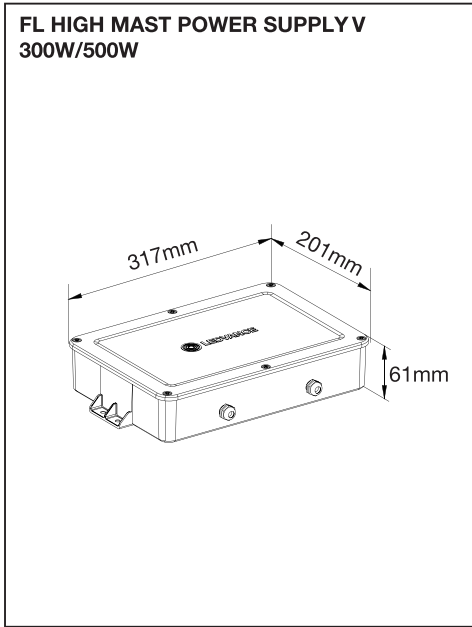

FL HIGH MAST										
	S/α	α=0°	α=30°	α=60°	α=90°		B32	C32	B16	C16
300W	S1	0.03 m ²	0.10 m ²	0.13 m ²	0.14 m ²	<46 kg	9	14	4	7
	S2	0.14 m ²	0.13 m ²	0.10 m ²	0.03 m ²					
	S3	0.04m ²	0.04m ²	0.04m ²	0.04 m ²					
500W	S1	0.03 m ²	0.10 m ²	0.13 m ²	0.14 m ²	<53 kg	8	11	4	5
	S2	0.14 m ²	0.13 m ²	0.10 m ²	0.03 m ²					
	S3	0.04m ²	0.04m ²	0.04m ²	0.04 m ²					