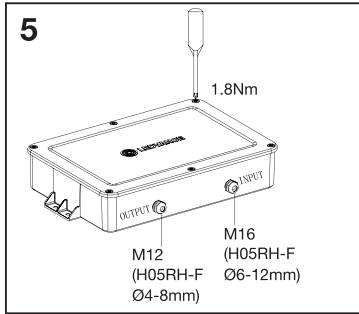

FLOODLIGHT HIGHMAST 300/500W

	EAN	IP	IK	∇	R _a	°(°C)	PF	👤
FL HIGH MAST LUM V 500W 730 SYM R12	4099854196119	66	08	12°	>70	-40° .. +50°	>0.9	9,70kg
FL HIGH MAST LUM V 500W 740 SYM R12	4099854196218	66	08	12°	>70	-40° .. +50°	>0.9	9,70kg
FL HIGH MAST LUM V 500W 757 SYM R12	4099854196256	66	08	12°	>70	-40° .. +50°	>0.9	9,70kg
FL HIGH MAST LUM V 500W 730 SYM R30	4099854196287	66	08	30°	>70	-40° .. +50°	>0.9	9,70kg
FL HIGH MAST LUM V 500W 740 SYM R30	4099854196324	66	08	30°	>70	-40° .. +50°	>0.9	9,70kg
FL HIGH MAST LUM V 500W 757 SYM R30	4099854196331	66	08	30°	>70	-40° .. +50°	>0.9	9,70kg
FL HIGH MAST LUM V 500W 730 SYM R60	4099854196362	66	08	60°	>70	-40° .. +50°	>0.9	9,70kg
FL HIGH MAST LUM V 500W 740 SYM R60	4099854196379	66	08	60°	>70	-40° .. +50°	>0.9	9,70kg
FL HIGH MAST LUM V 500W 757 SYM R60	4099854196386	66	08	60°	>70	-40° .. +50°	>0.9	9,70kg
FL HIGH MAST LUM V 500W 730 SYM R90	4099854196393	66	08	90°	>70	-40° .. +50°	>0.9	9,70kg
FL HIGH MAST LUM V 500W 740 SYM R90	4099854196423	66	08	90°	>70	-40° .. +50°	>0.9	9,70kg
FL HIGH MAST LUM V 500W 757 SYM R90	4099854196430	66	08	90°	>70	-40° .. +50°	>0.9	9,70kg
FL HIGH MAST LUM V 500W 730 ASYM 110x30	4099854196447	66	08	110° x 30°	>70	-40° .. +50°	>0.9	9,70kg
FL HIGH MAST LUM V 500W 740 ASYM 110x30	4099854196454	66	08	110° x 30°	>70	-40° .. +50°	>0.9	9,70kg
FL HIGH MAST LUM V 500W 757 ASYM 110x30	4099854196461	66	08	110° x 30°	>70	-40° .. +50°	>0.9	9,70kg

FL HIGH MAST										
	S/α	α=0°	α=30°	α=60°	α=90°		B32	C32	B16	C16
300W	S1	0.03 m ²	0.10 m ²	0.13 m ²	0.14 m ²	<46 kg	9	14	4	7
	S2	0.14 m ²	0.13 m ²	0.10 m ²	0.03 m ²					
	S3	0.04m ²	0.04m ²	0.04m ²	0.04 m ²					
500W	S1	0.03 m ²	0.10 m ²	0.13 m ²	0.14 m ²	<53 kg	8	11	4	5
	S2	0.14 m ²	0.13 m ²	0.10 m ²	0.03 m ²					
	S3	0.04m ²	0.04m ²	0.04m ²	0.04 m ²					