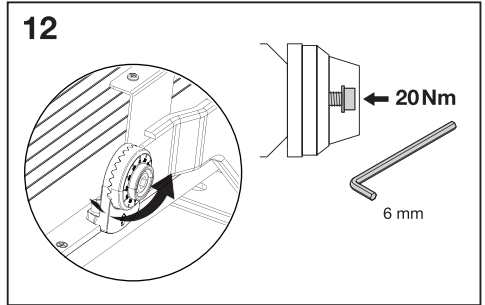

FL HIGH MAST										
	S/α	α=0°	α=30°	α=60°	α=90°		B32	C32	B16	C16
300W	S1	0.03 m ²	0.10 m ²	0.13 m ²	0.14 m ²	<46 kg	9	14	4	7
	S2	0.14 m ²	0.13 m ²	0.10 m ²	0.03 m ²					
	S3	0.04m ²	0.04m ²	0.04m ²	0.04 m ²					
500W	S1	0.03 m ²	0.10 m ²	0.13 m ²	0.14 m ²	<53 kg	8	11	4	5
	S2	0.14 m ²	0.13 m ²	0.10 m ²	0.03 m ²					
	S3	0.04m ²	0.04m ²	0.04m ²	0.04 m ²					

8

1234 corresponds to 1234 on the line label.

15

FL HIGH MAST WIRE GUARD
4099854216077

FR
Cet appareil, ses accessoires et son cordon, se recyclent

À DÉPOSER EN MAGASIN

OU

À DÉPOSER EN DÉCHÈTERIE