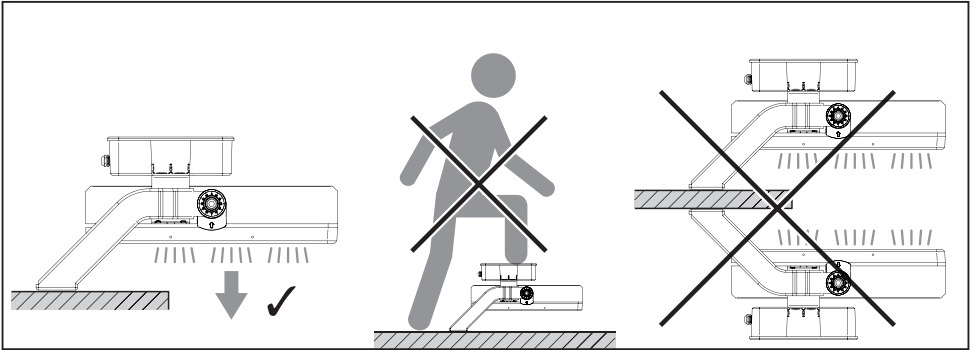

15

FL HIGH MAST WIRE GUARD
4099854216077

FR
Cet appareil, ses accessoires et son cordon, se recyclent

À DÉPOSER EN MAGASIN

OU

À DÉPOSER EN DÉCHÈTERIE

C10449057
G11226075
31.01.25

LEDVANCE SASU
CQM, 5 rue d'Altorf
67120 Molsheim France
www.ledvance.com

© LEDVANCE Ltd, Sterling House, 810
Mandarin Court, Warrington, Cheshire,
WA1 1GG, United Kingdom